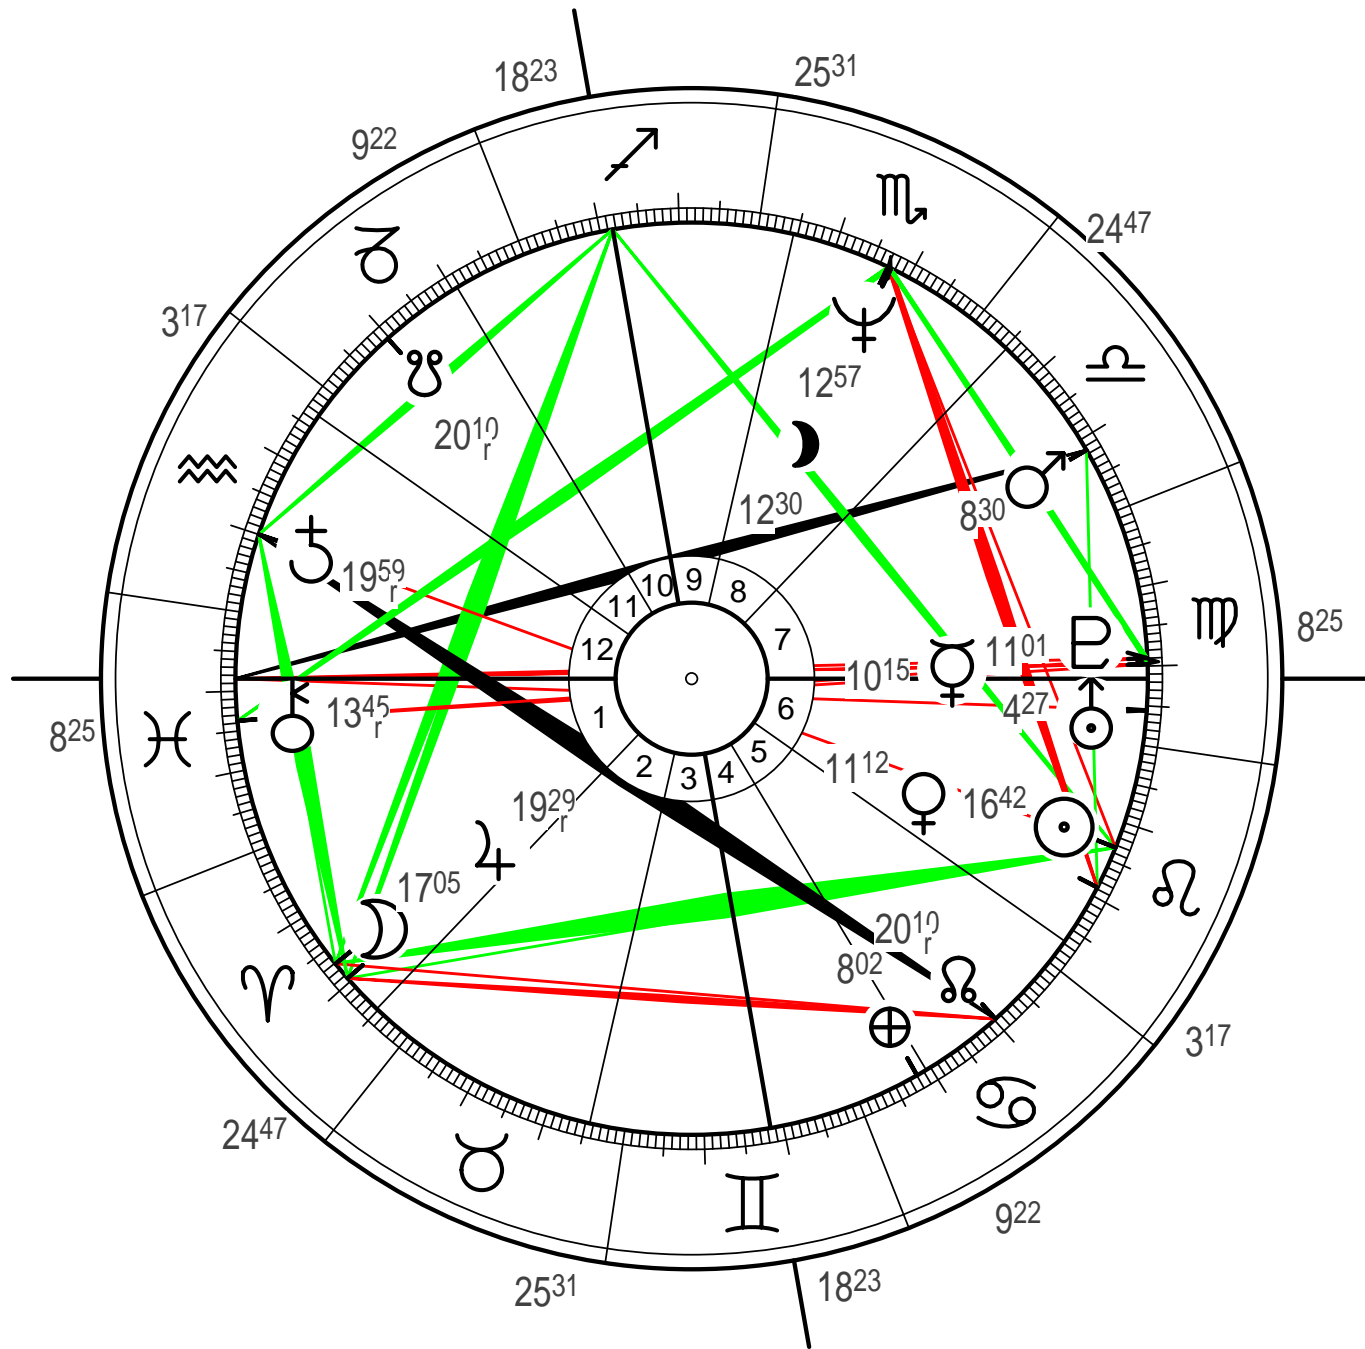

Whitney Houston

Fr, 9. Aug 1963, 20:55:00 EDT, 0:55:00 > UT

Radix

Newark, USA/NJ (74°10' w, 40°44' n)

Erstellt von: <http://www.astrosupervision.at>

Sternzeit d. Geb.: 17:09:29
(trop., g. ekl., app, TN, gg)

Länge	Würden
A 8°25'17" ♋	
M 18°23'14" ♎	
☉ 16°41'49" ♏	Domizil
☾ 17°05'19" ♏	
♀ 10°15'13" ♏	Domizil
♁ 11°12'11" ♏	
♂ 8°29'55" ♏	Exil
♃ 19°28'56" ♏ r	
♄ 19°59'54" ♏ r	Domizil
♅ 4°26'47" ♏	
♆ 12°57'06" ♏	
♁ 11°00'55" ♏	
♁ 20°10'28" ♏ r	
♁ 13°44'33" ♏ r	
☾ 12°29'38" ♏	

Häuser (Placidus)			
1	8°25' ♋	10	18°23' ♎
2	24°47' ♏	11	9°22' ♏
3	25°31' ♏	12	3°17' ♏

Datum	Alter
16. Apr 2010	46.68

Arab. Punkte (Nacht)	
☉ 8°02' ♏	+ 19°55' ♏

F	E	L	W	K	F	V
05	03	02	05	04	05	06

31 klassische Aspekte
Neu.asp