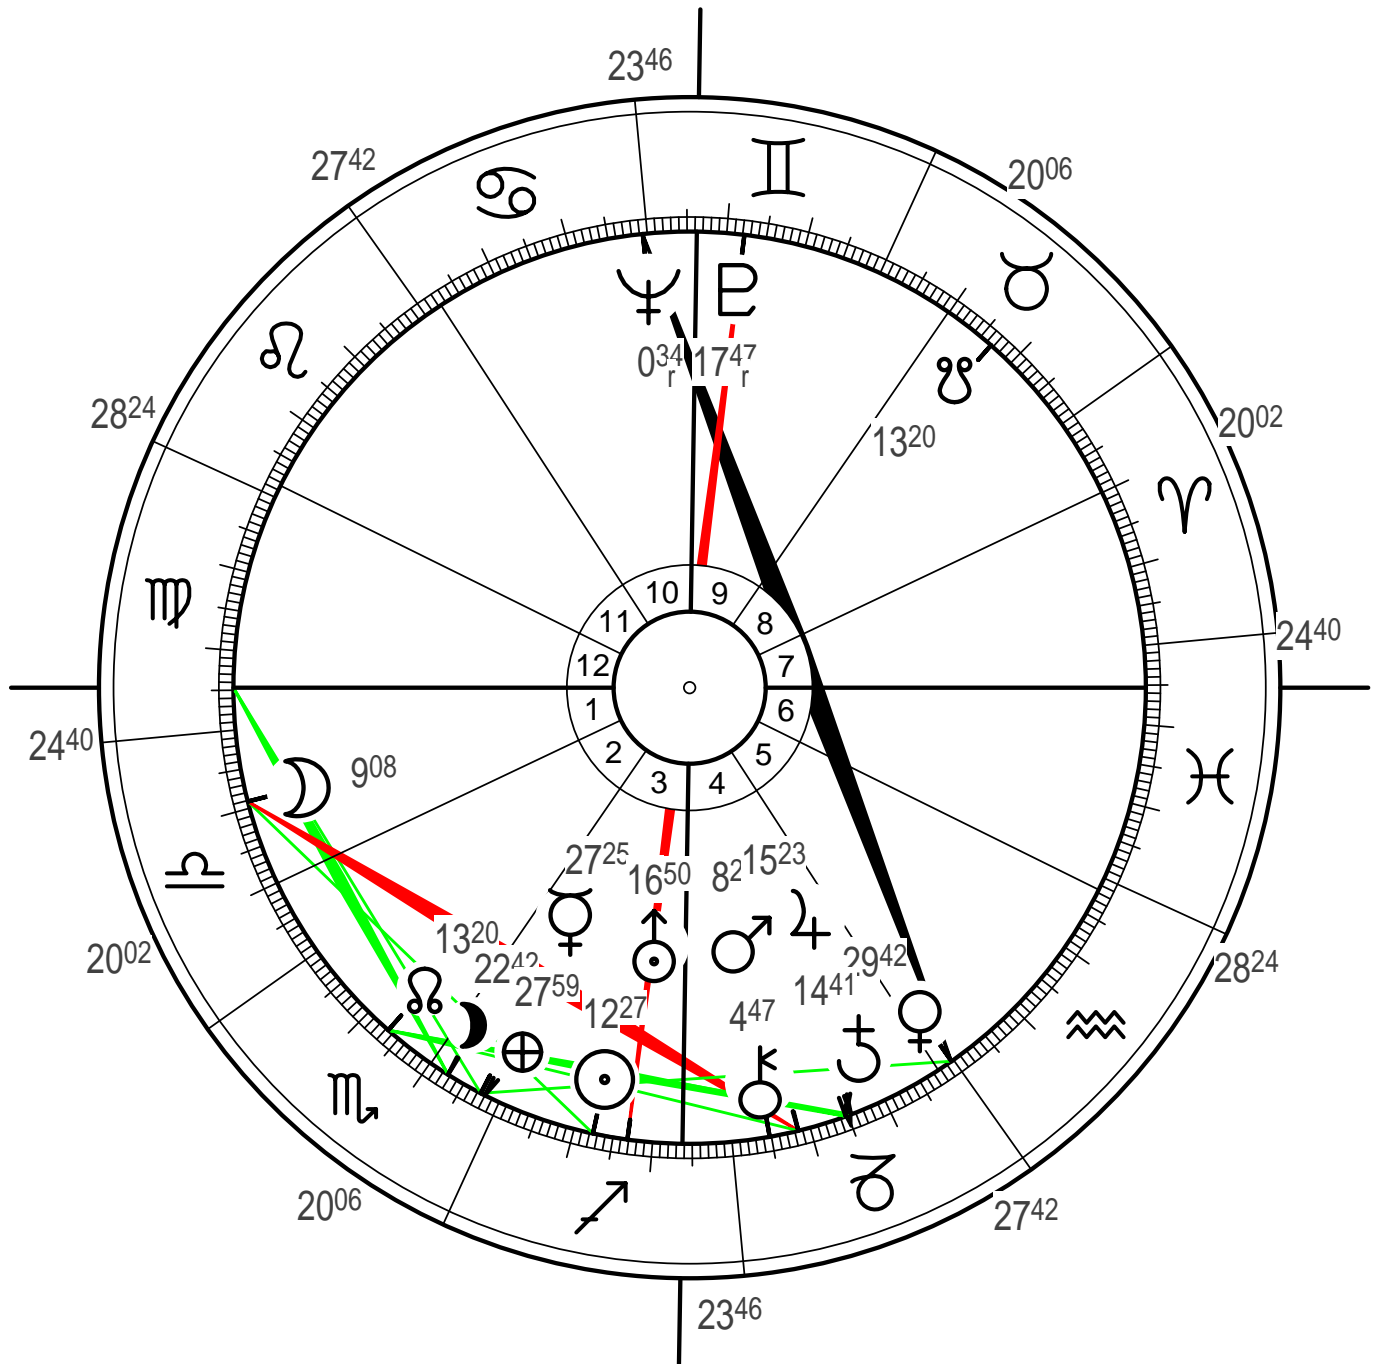

Walt Disney

Do, 5. Dez 1901, 0:30:00 CST, 6:30:00 UT

Radix

Chicago, USA/IL (87°39' w, 41°51' n)

Erstellt von: <http://www.astrosupervision.at>

Sternzeit d. Geb.: 5:32:51
(trop., g. ekl., app, TN, gg)

	Länge	Würden
A	24°40'24" ♍	
M	23°46'10" ♎	
☉	12°26'40" ♎	
☾	9°07'31" ♎	
♀	27°25'26" ♏	
♂	29°42'08" ♏	
♃	8°27'08" ♏	
♄	15°23'05" ♏	
♅	14°40'45" ♏	
♆	16°49'51" ♏	
♇	0°33'56" ♎	r
♁	17°47'06" ♎	r
♂	13°19'54" ♎	
♆	4°47'14" ♏	
♇	22°41'34" ♎	

Häuser (Placidus)	
1 24°40' ♍	10 23°46' ♎
2 20°02' ♎	11 27°42' ♏
3 20°06' ♏	12 28°24' ♐

Datum	Alter
16. Apr 2010	108.36

Arab. Punkte (Nacht)	
☉ 28°00' ♎	+ 0°54' ♎

13 klassische Aspekte
Neu.asp