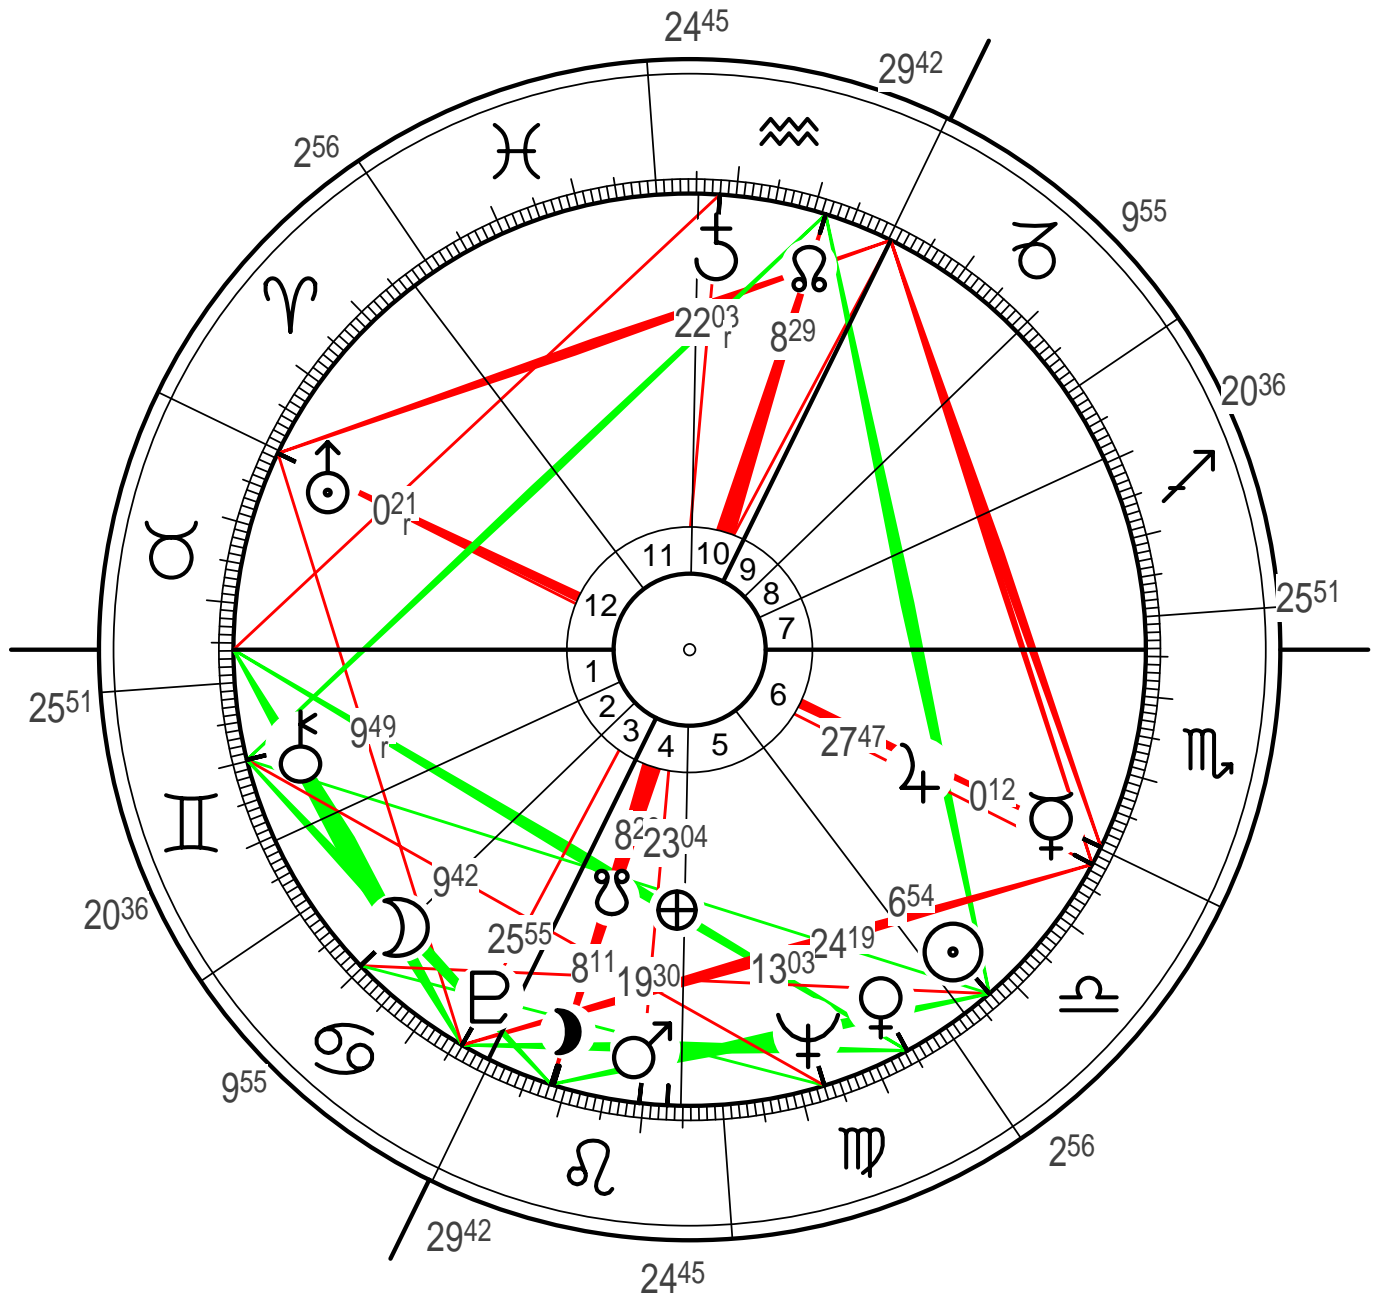

Udo Jürgens

So, 30. Sep 1934, 19:35:00 MET, 18:35:00 UT

Radix

Klagenfurt, A (14°18' o, 46°37' n)

Erstellt von: <http://www.astrosupervision.at>

Sternzeit d. Geb.: 20:07:27
(trop., g. ekl., app, TN, gg)

Länge	Würden
A 25°51'02" ♏	
M 29°41'41" ♏	
☉ 6°54'05" ♉	Fall
☾ 9°41'31" ♉	Domizil
♀ 0°12'24" ♍	
♁ 24°19'27" ♍	Fall
♂ 19°30'01" ♌	
♃ 27°46'50" ♉	
♄ 22°03'23" ♎	Domizil
♅ 0°21'08" ♏	
♆ 13°02'40" ♍	Exil
♇ 25°55'29" ♉	
♈ 8°29'22" ♈	
♉ 9°49'18" ♉	
♊ 8°11'14" ♌	

Häuser (Placidus)	
1 25°51' ♏	10 29°42' ♏
2 20°36' ♉	11 24°45' ♎
3 9°55' ♉	12 2°56' ♎

Datum	Alter
16. Apr 2010	75.54

Arab. Punkte (Nacht)	
☉ 23°04' ♌	+ 28°24' ♍

F	E	L	W	K	F	V
02	05	05	03	05	07	03

23 klassische Aspekte
Neu.asp