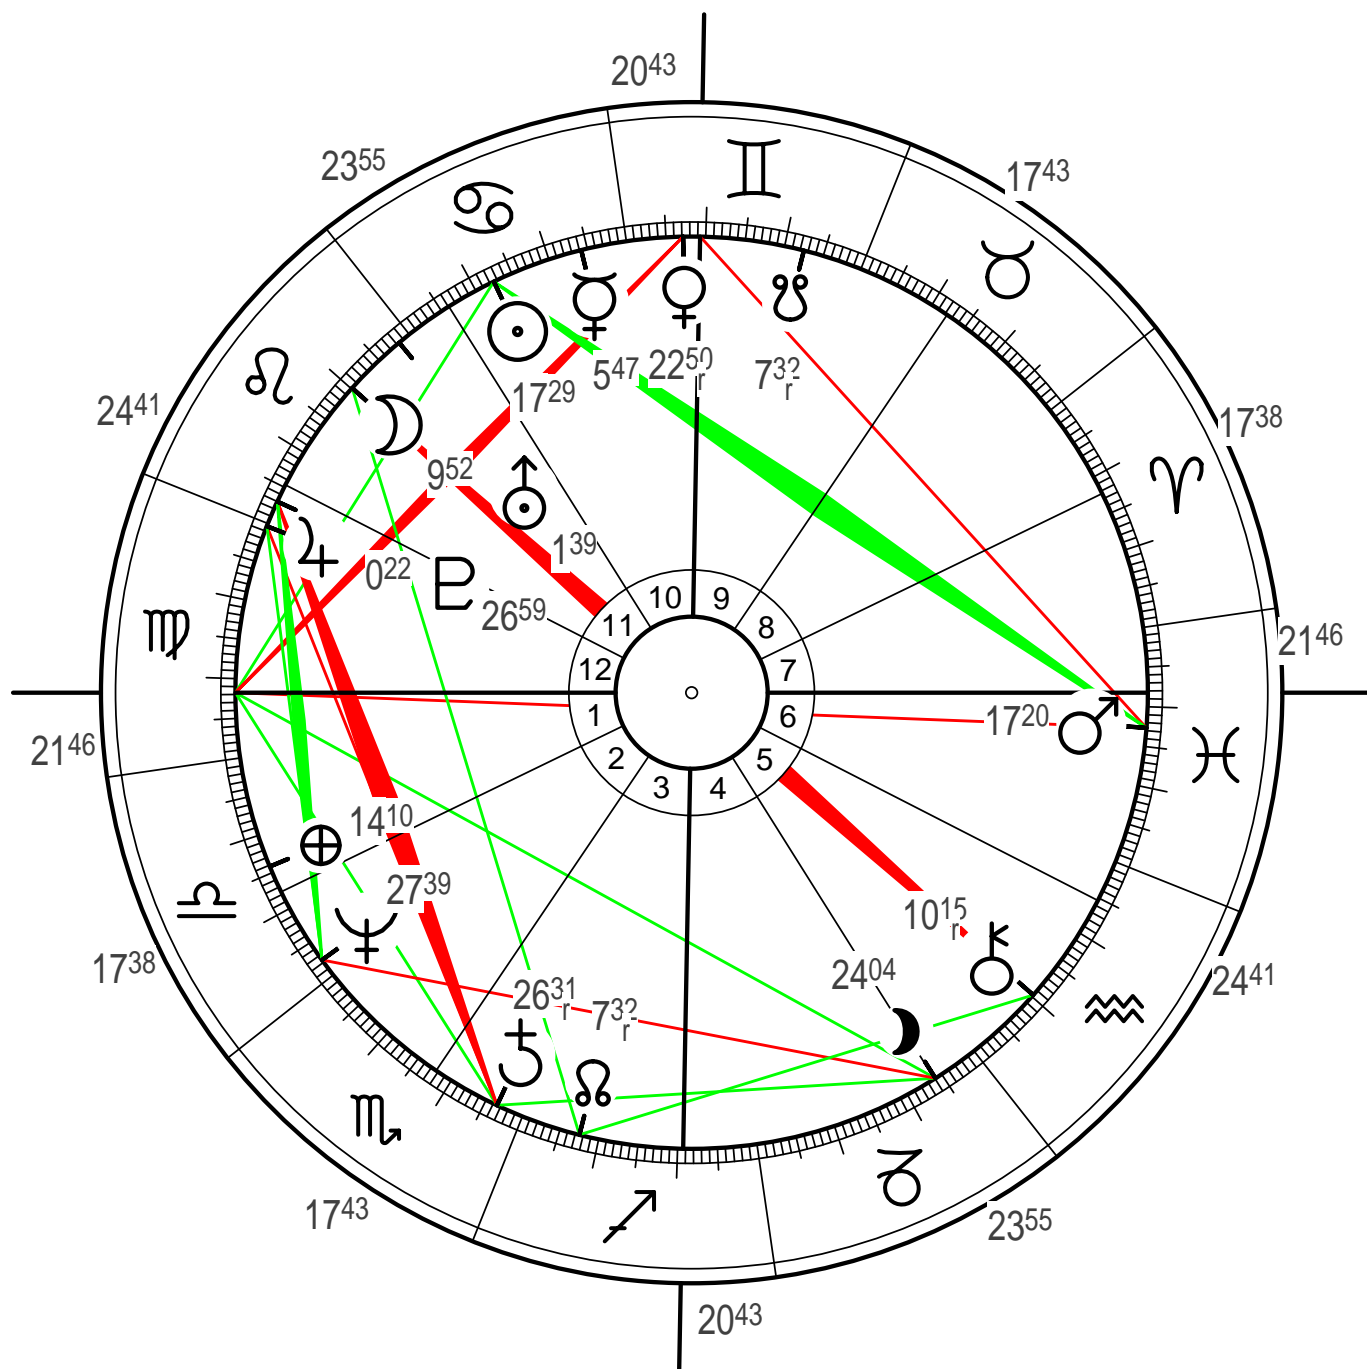

Tom Hanks

Mo, 9. Jul 1956, 11:17:00 PDT, 18:17:00 UT

Radix

Concord, USA/CA (122°01' w, 37°58' n)

Erstellt von: <http://www.astrosupervision.at>

Sternzeit d. Geb.: 5:19:33
(trop., g. ekl., app, TN, gg)

	Länge	Würden
A	21°46'14" ♍	
M	20°42'36" ♀	
☉	17°28'36" ♄	
☽	9°51'55" ♀	
♀	5°47'20" ♄	
♁	22°50'10" ♀ r	
♂	17°20'09" ♃	
♃	0°21'39" ♍	Exil
♄	26°30'56" ♍ r	
♅	1°39'13" ♀	Exil
♆	27°38'41" ♄	
♇	26°59'36" ♀	
♈	7°31'51" ♀ r	
♉	10°14'55" ♃ r	
♊	24°04'15" ♄	

Häuser (Placidus)	
1 21°46' ♍	10 20°43' ♀
2 17°38' ♄	11 23°55' ♄
3 17°43' ♍	12 24°41' ♀

Datum	Alter
16. Apr 2010	53.77

Arab. Punkte (Tag)	
⊕ 14°10' ♄	+ 12°35' ♄

F	E	L	W	K	F	V
04	03	04	04	04	05	06

18 klassische Aspekte
Neu.asp