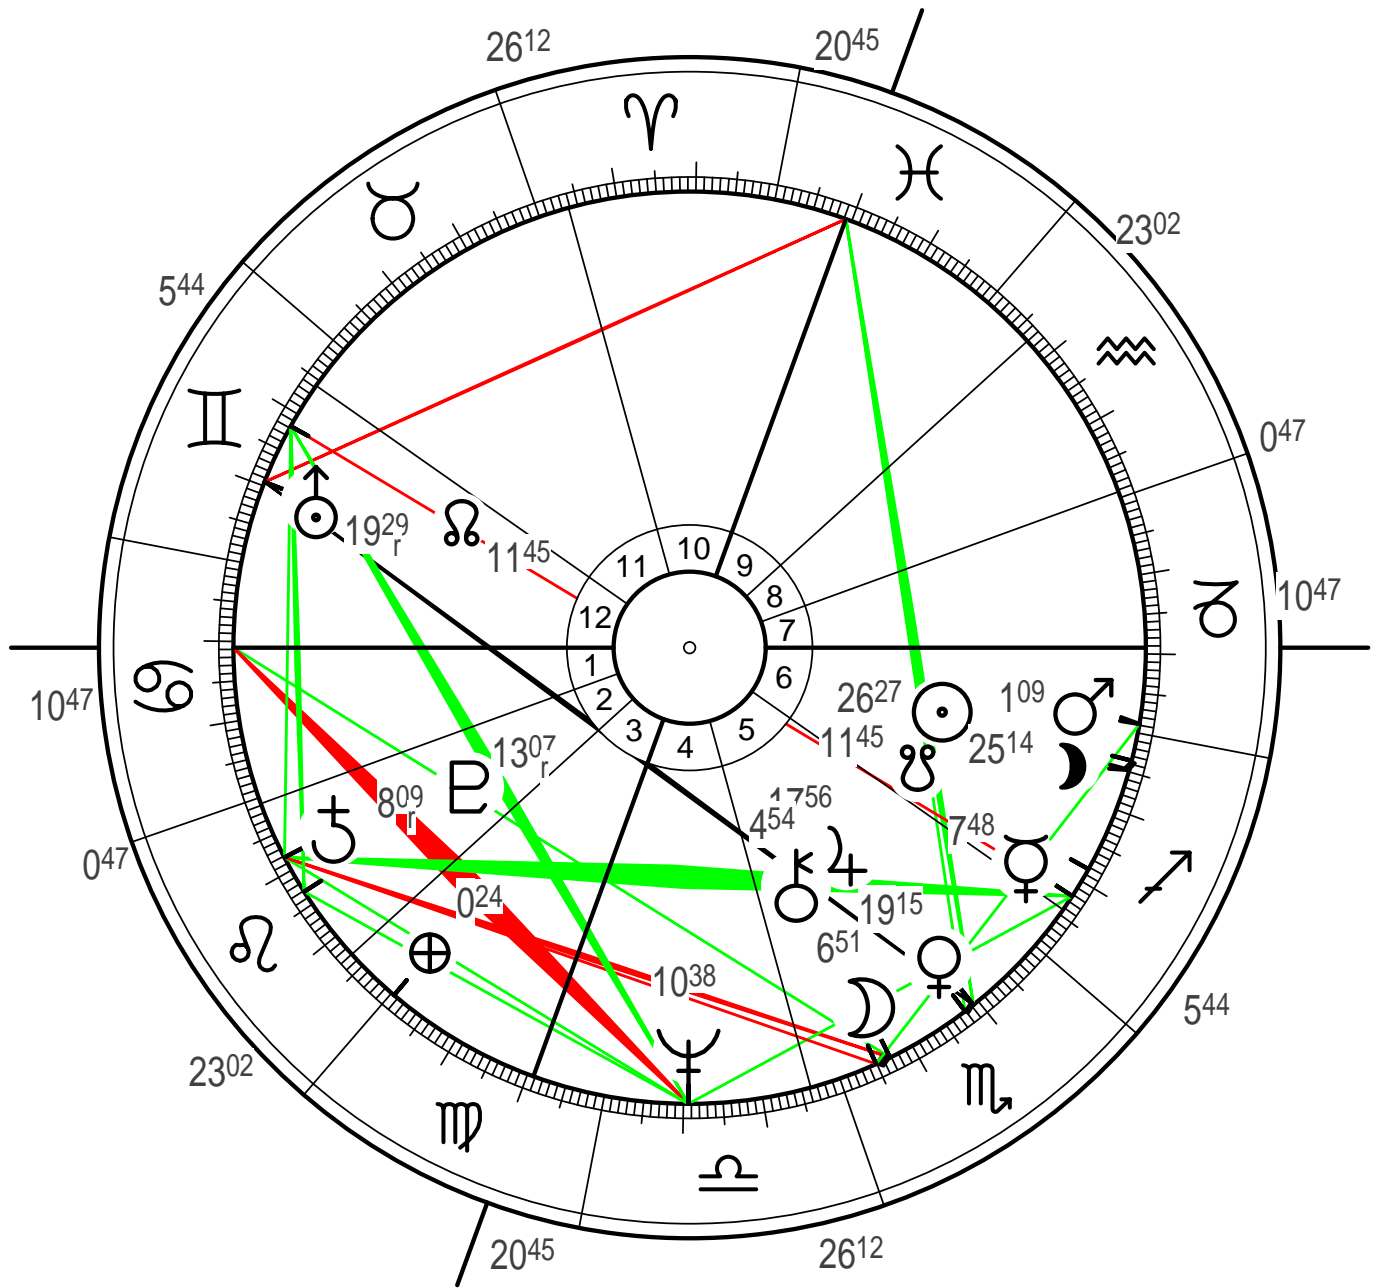

Steven Spielberg

Mi, 18. Dez 1946, 18:16:00 EST, 23:16:00 UT

Radix

Cincinnati, USA/OH (84°27' w, 39°09' n)

Erstellt von: <http://www.astrosupervision.at>

Sternzeit d. Geb.: 23:26:02 <
(trop., g. ekl., app, TN, gg)

	Länge	Würden
A	10°47'20" ♄	
M	20°45'25" ♃	
☉	26°27'02" ♈	
☾	6°50'48" ♏	Fall
♀	7°48'05" ♍	Exil
♁	19°14'52" ♌	Exil
♂	1°08'39" ♉	Erh.
♃	17°56'15" ♌	
♄	8°09'29" ♌ r	Exil
♅	19°29'11" ♌ r	
♆	10°38'03" ♌	
♁	13°06'39" ♌ r	
♏	11°44'42" ♌	
♐	4°54'23" ♌	
♑	25°14'00" ♌	

Häuser (Placidus)	
1 10°47' ♄	10 20°45' ♃
2 0°47' ♌	11 26°12' ♃
3 23°02' ♌	12 5°44' ♌

Datum	Alter
16. Apr 2010	63.33

Arab. Punkte (Nacht)	
⊕ 0°24' ♍	+ 17°48' ♋

21 klassische Aspekte
Neu.asp