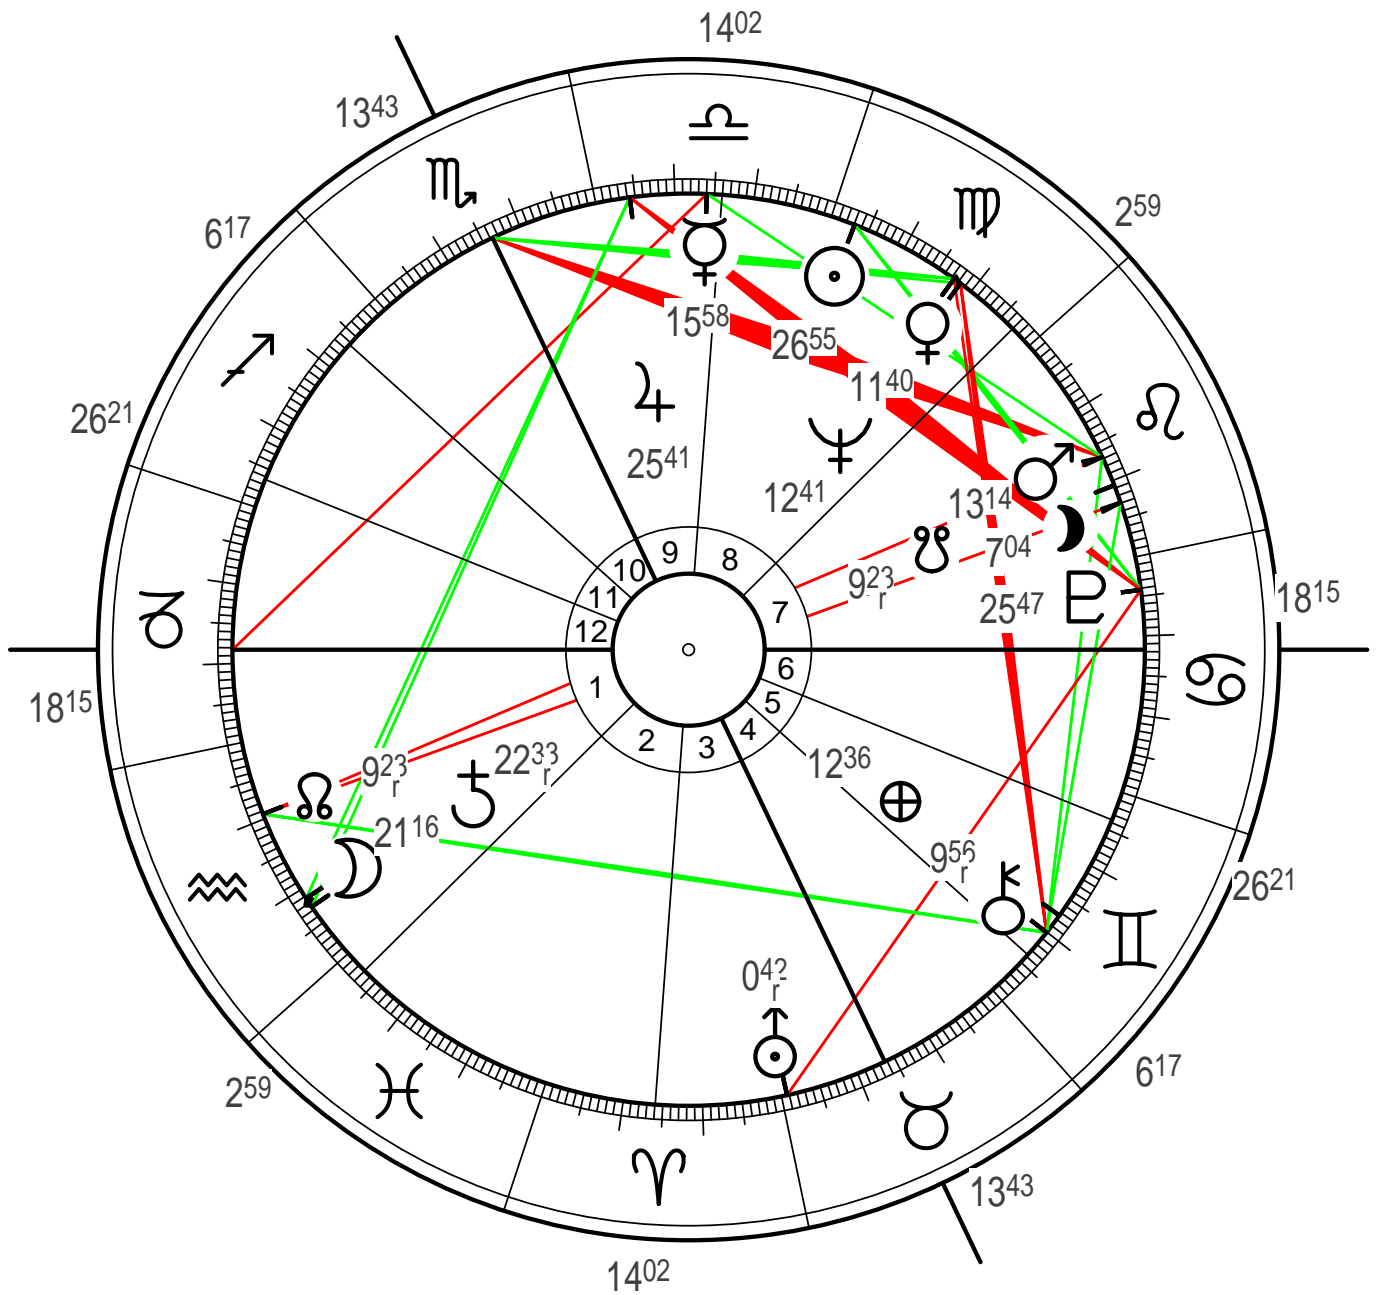

Sophia Loren

Do, 20. Sep 1934, 15:00:00 MEZ, 14:00:00 UT

Radix

Rom, I (12°29' o, 41°54' n)

Erstellt von: <http://www.astrosupervision.at>

Sternzeit d. Geb.: 14:45:00
(trop., g. ekl., app, TN, gg)

	Länge	Würden
A	18°14'56" ♂	
M	13°42'47" ♀	
☉	26°54'46" ♄	
☾	21°15'39" ♃	
♀	15°57'32" ♀	
♁	11°40'05" ♄	Fall
♂	13°13'34" ♀	
♃	25°40'31" ♀	
♄	22°33'05" ♃ r	Domizil
♅	0°42'05" ♀ r	
♆	12°40'59" ♄	Exil
♇	25°47'28" ♃	
♁	9°22'38" ♃ r	
♂	9°55'36" ♀ r	
♃	7°03'32" ♀	

Häuser (Placidus)			
1	18°15' ♂	10	13°43' ♀
2	2°59' ♃	11	6°17' ♄
3	14°02' ♀	12	26°21' ♄

Datum	Alter
16. Apr 2010	75.57

Arab. Punkte (Tag)	
♁ 12°36' II	+ 8°55' ♃

19 klassische Aspekte
Neu.asp