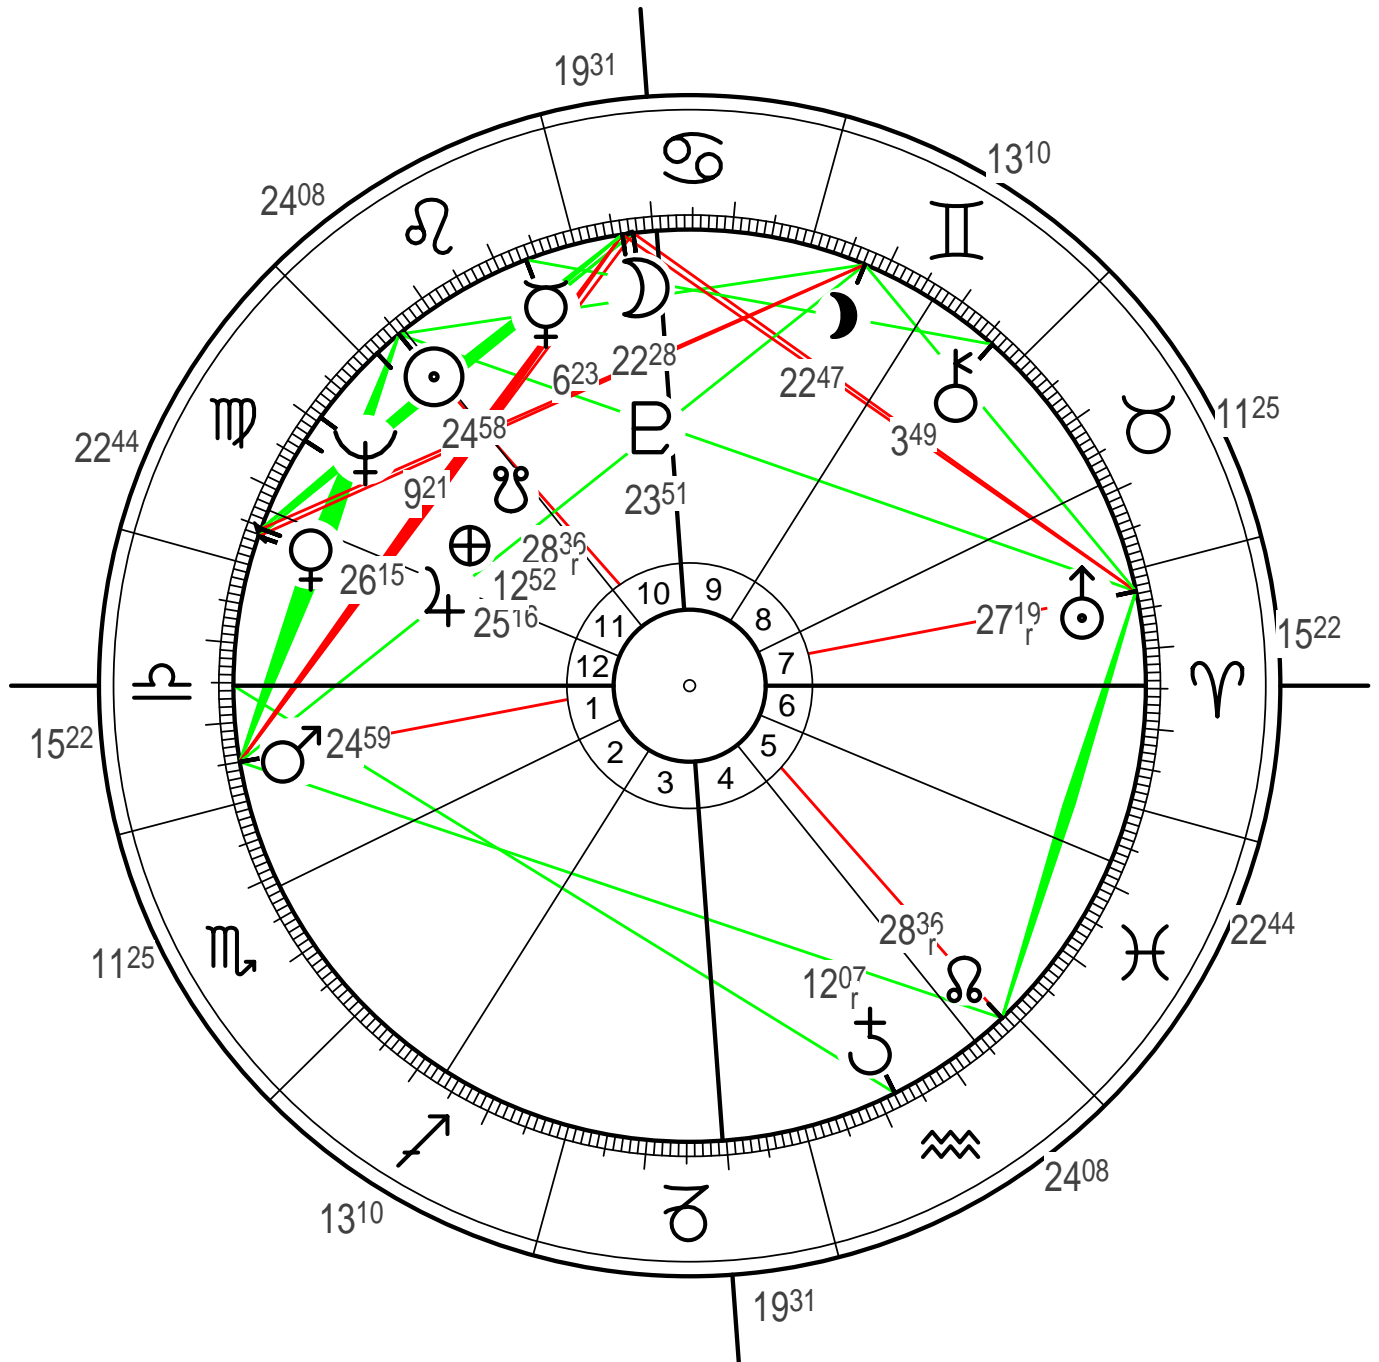

Roman Polanski

Fr, 18. Aug 1933, 10:30:00 WET/S, 9:30:00 UT

Radix

Paris, F (2°20' o, 48°52' n)

Erstellt von: <http://www.astrosupervision.at>

Sternzeit d. Geb.: 7:24:31
(trop., g. ekl., app, TN, gg)

Länge	Würden
A 15°22'15" ♃	
M 19°31'21" ♆	
☉ 24°58'00" ♏	Domizil
☾ 22°27'37" ♏	Domizil
♀ 6°22'44" ♏	
♀ 26°14'36" ♏	Fall
♂ 24°58'37" ♃	Exil
♃ 25°16'06" ♏	Exil
♃ 12°06'48" ♏ r	Domizil
♃ 27°19'08" ♏ r	
♀ 9°21'18" ♏	Exil
♁ 23°51'18" ♏	
♁ 28°35'45" ♏ r	
♁ 3°48'38" ♏	
☾ 22°46'54" ♏	

Häuser (Placidus)	
1 15°22' ♃	10 19°31' ♆
2 11°25' ♏	11 24°08' ♏
3 13°10' ♏	12 22°44' ♏

Datum	Alter
16. Apr 2010	76.66

Arab. Punkte (Tag)	
⊕ 12°52' ♏	+ 28°14' ♏

24 klassische Aspekte
Neu.asp