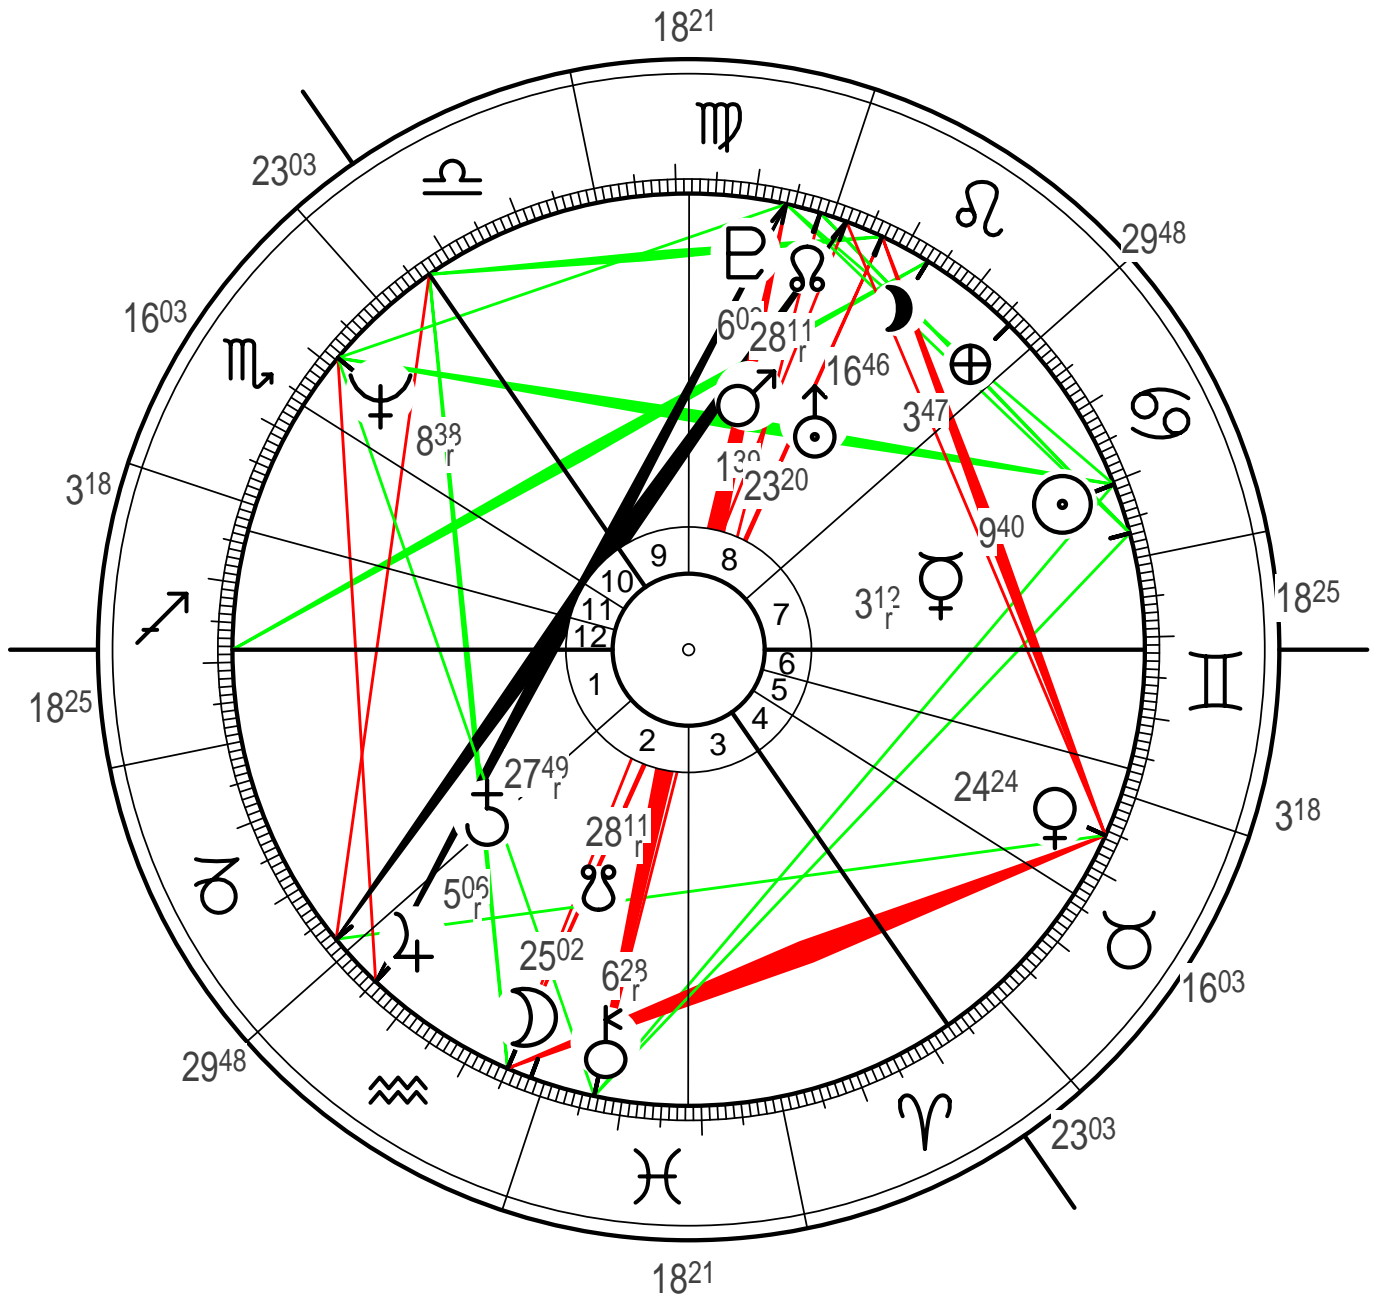

Prinzessin Diana

Sa, 1. Jul 1961, 19:45:00 WET/S, 18:45:00 UT

Radix

Sandringham, GB/E (0°30' o, 52°50' n)

Erstellt von: <http://www.astrosupervision.at>

Sternzeit d. Geb.: 13:25:18
(trop., g. ekl., app, TN, gg)

Länge	Würden
A 18°24'30" ♐	
M 23°03'07" ♋	
☉ 9°39'47" ♌	
☾ 25°02'16" ♌	
♀ 3°12'05" ♌ r	Domizil
♁ 24°23'59" ♌	
♂ 1°38'44" ♌	
♃ 5°05'49" ♌ r	
♄ 27°48'50" ♌ r	Domizil
♅ 23°20'09" ♌	Exil
♆ 8°38'12" ♌ r	
♇ 6°02'39" ♌	
♁ 28°10'30" ♌ r	
♂ 6°28'05" ♌ r	
♇ 16°45'49" ♌	

Häuser (Placidus)	
1 18°25' ♐	10 23°03' ♋
2 29°48' ♋	11 16°03' ♌
3 18°21' ♌	12 3°18' ♐

Datum	Alter
16. Apr 2010	48.79

Arab. Punkte (Tag)	
☉ 3°47' ♌	+ 22°14' ♌

F	E	L	W	K	F	V
04	04	03	04	04	07	04

26 klassische Aspekte
Neu.asp