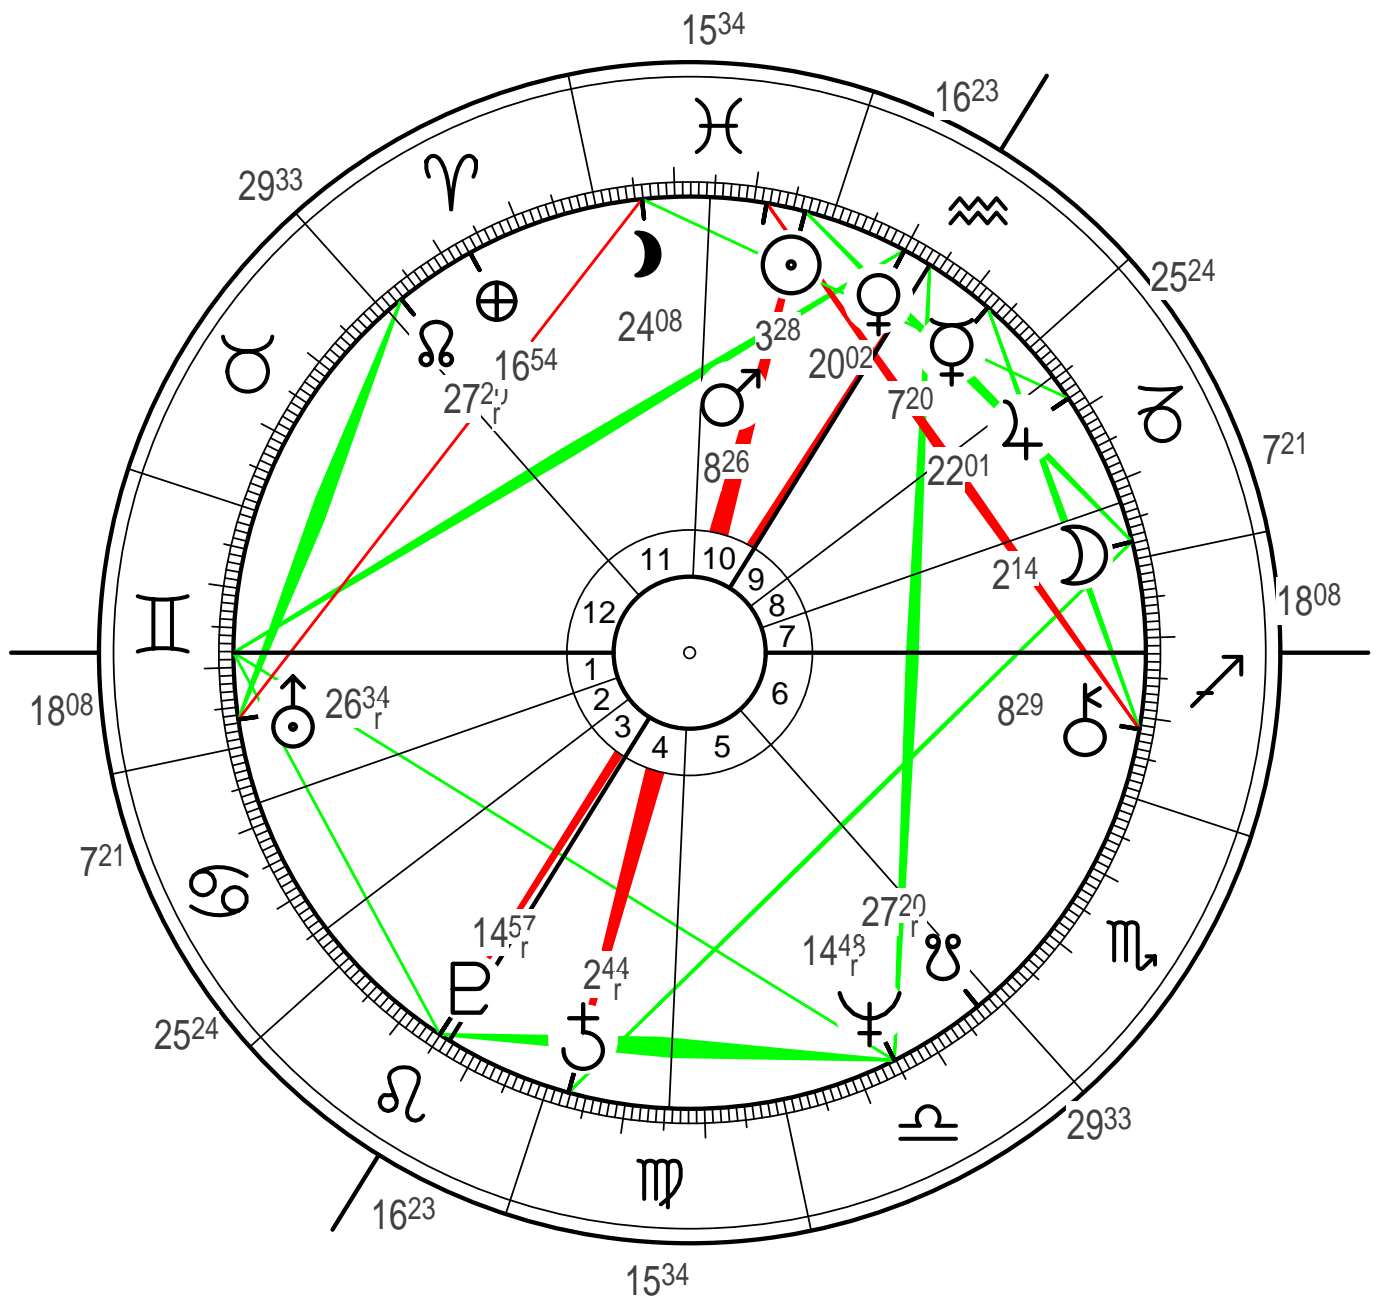

Niki Lauda

Di, 22. Feb 1949, 11:02:00 MEZ, 10:02:00 UT

Radix

Wien, A (16°22' o, 48°14' n)

Erstellt von: <http://www.astrosupervision.at>

Sternzeit d. Geb.: 21:15:22
(trop., g. ekl., app, TN, gg)

	Länge	Würden
A	18°08'08" II	Exil
M	16°23'13" ♊	
☉	3°28'01" ♋	
☽	2°13'41" ♌	
♀	7°20'07" ♊	Fall
♀	20°02'08" ♊	
♂	8°25'32" ♋	
♃	22°01'01" ♌	
♃	2°44'27" ♍ r	
♃	26°33'32" ♎ r	
♃	14°48'23" ♏ r	
♃	14°57'22" ♐ r	
♃	27°19'30" ♑ r	
♃	8°28'44" ♒	
♃	24°07'38" ♋	

Häuser (Placidus)	
1 18°08' II	10 16°23' ♋
2 7°21' ♌	11 15°34' ♋
3 25°24' ♌	12 29°33' ♎

Datum	Alter
16. Apr 2010	61.15

Arab. Punkte (Tag)	
☉ 16°54' ♎	+ 23°49' ♎

F	E	L	W	K	F	V
03	03	06	03	04	04	07

16 klassische Aspekte
Neu.asp