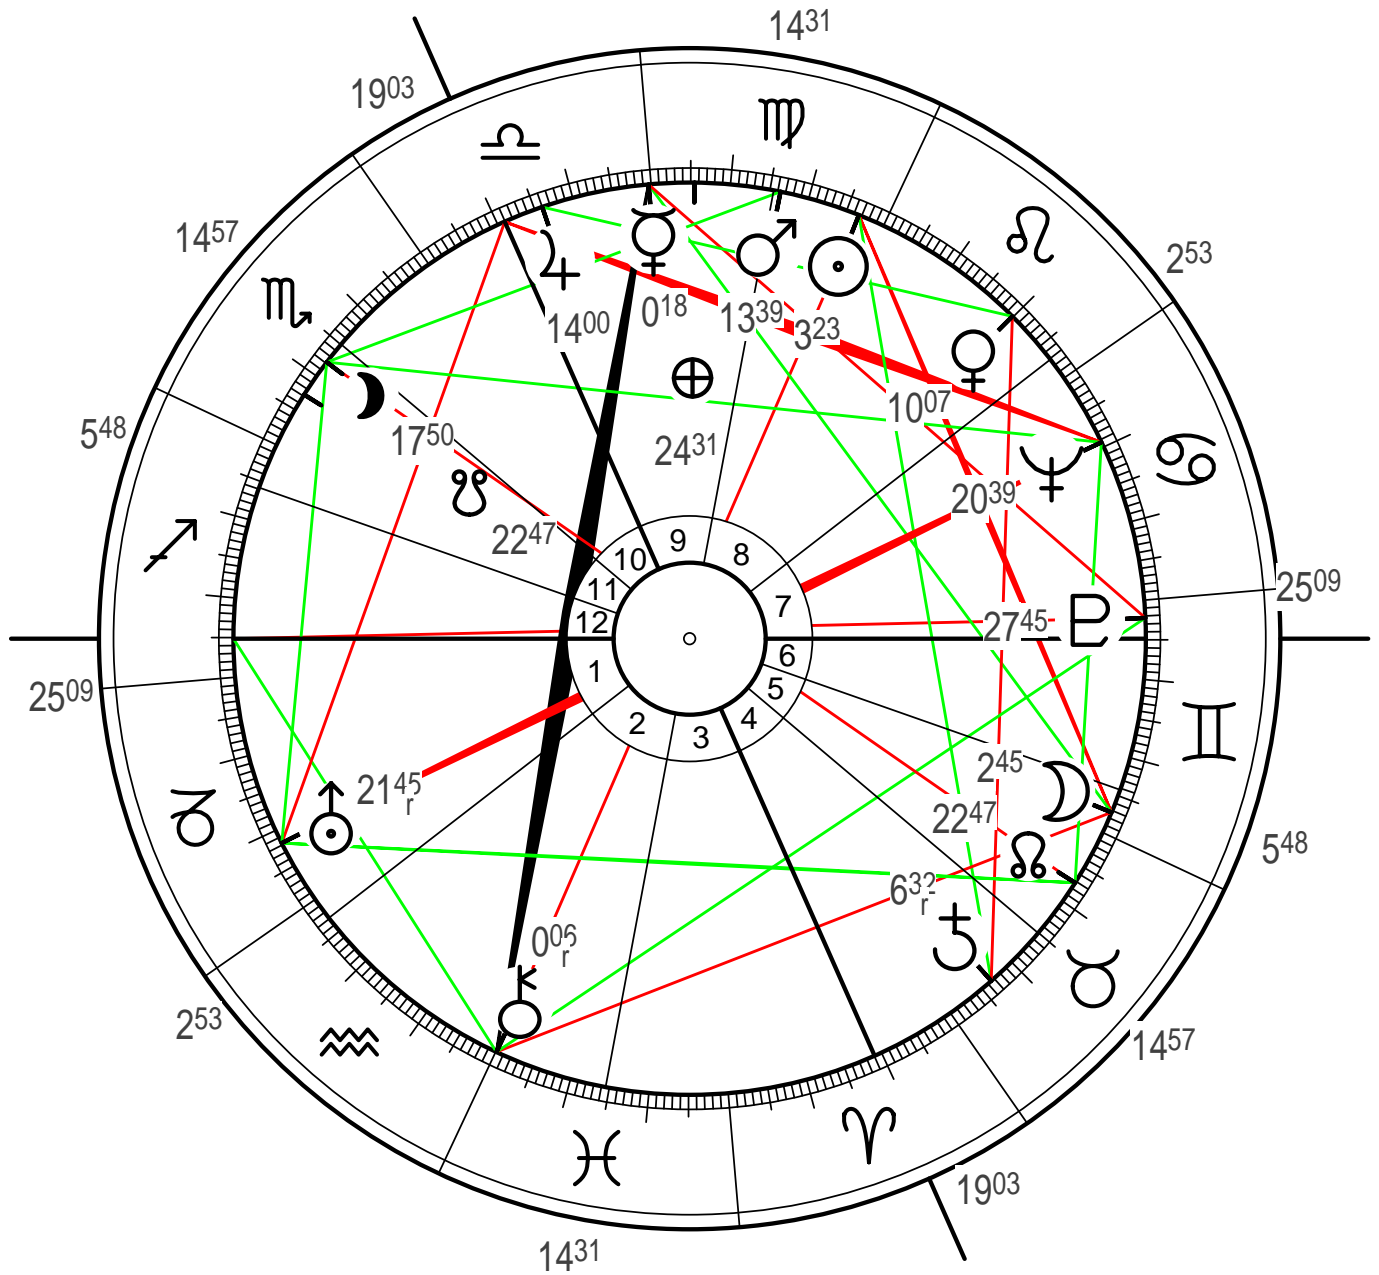

Mutter Theresa

Sa, 27. Aug 1910, 14:25:00 MEZ, 13:25:00 UT

Skopje, MAZEDONIpy̋ ŷo);ŷn (21°26' o, 41°59' n)

Radix

Erstellt von: <http://www.astro supervision.at>

Sternzeit d. Geb.: 13:10:19  
(trop., g. ekl., app, TN, gg)

	Länge	Würden
A	25°08'34" ♎	
M	19°03'23" ♈	
☉	3°22'32" ♉	
☾	2°45'19" ♈	
♀	0°18'29" ♈	
♂	10°06'47" ♌	
♃	13°38'55" ♉	
♁	14°00'15" ♈	
♃	6°31'37" ♌ r	
♅	21°45'27" ♌ r	
♆	20°38'54" ♌	
♇	27°45'28" ♌	
♈	22°47'20" ♌	
♉	0°05'30" ♌ r	
♊	17°49'37" ♌	

Häuser (Placidus)	
1 25°09' ♎	10 19°03' ♈
2 2°53' ♈	11 14°57' ♉
3 14°31' ♌	12 5°48' ♎

Datum	Alter
16. Apr 2010	99.64

Arab. Punkte (Tag)	
☉ 24°31' ♉	+ 2°16' ♌

F	E	L	W	K	F	V
02	05	05	03	05	04	06

21 klassische Aspekte  
Neu.asp