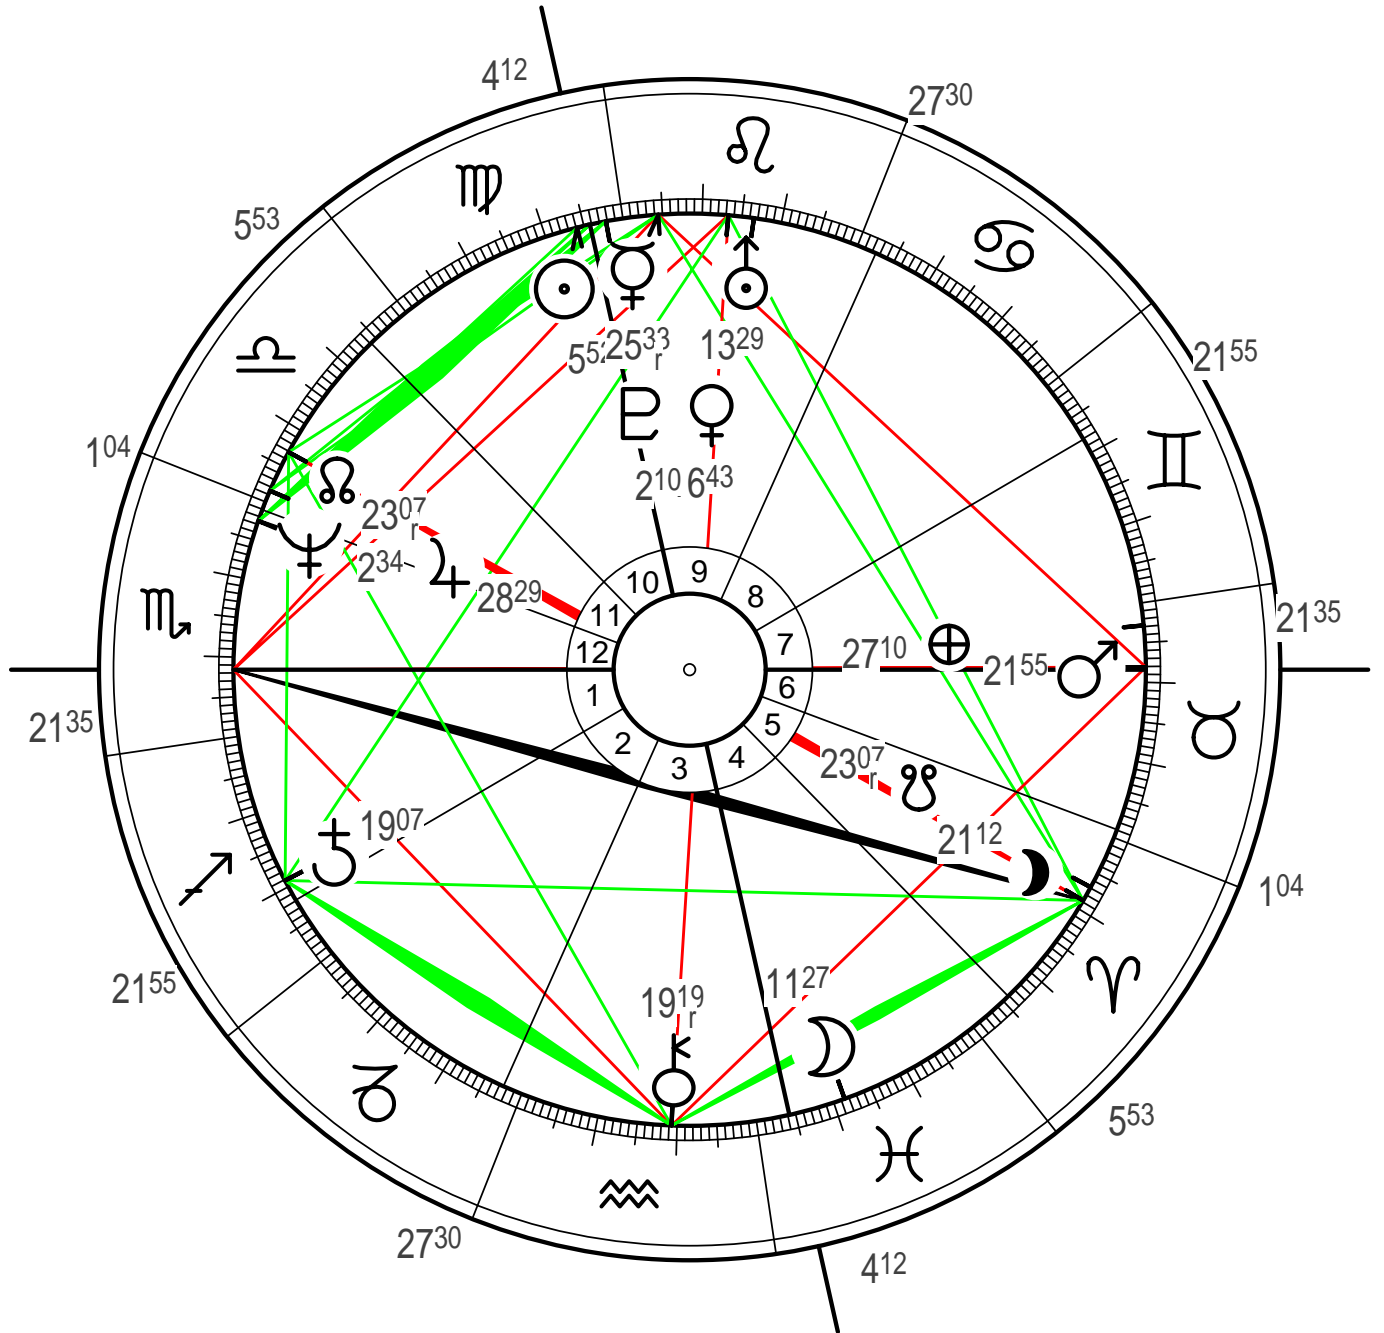

Michael Jackson

Fr, 29. Aug 1958, 12:44:00 CDT, 17:44:00 UT

Radix

Gary, USA/IN (87°20' w, 41°35' n)

Erstellt von: <http://www.astrosupervision.at>

Sternzeit d. Geb.: 10:24:21  
(trop., g. ekl., app, TN, gg)

	Länge	Würden
A	21°35'21" ♏	
M	4°12'30" ♏	
☉	5°52'09" ♏	
☽	11°26'39" ♏	
♀	25°32'32" ♏ r	
♀	16°43'19" ♏ r	
♂	21°54'32" ♏	Exil
♃	28°29'24" ♏	
♃	19°07'20" ♏	
♃	13°29'17" ♏	Exil
♀	2°34'14" ♏	
♏	2°09'32" ♏	
♏	23°06'54" ♏ r	
♏	19°19'01" ♏ r	
♏	21°12'04" ♏	

Häuser (Placidus)	
1 21°35' ♏	10 4°12' ♏
2 21°55' ♏	11 5°53' ♏
3 27°30' ♏	12 1°04' ♏

Datum	Alter
16. Apr 2010	51.63

Arab. Punkte (Tag)	
☉ 27°10' ♏	+ 24°23' ♏

F	E	L	W	K	F	V
05	04	03	03	03	07	05

28 klassische Aspekte  
Neu.asp