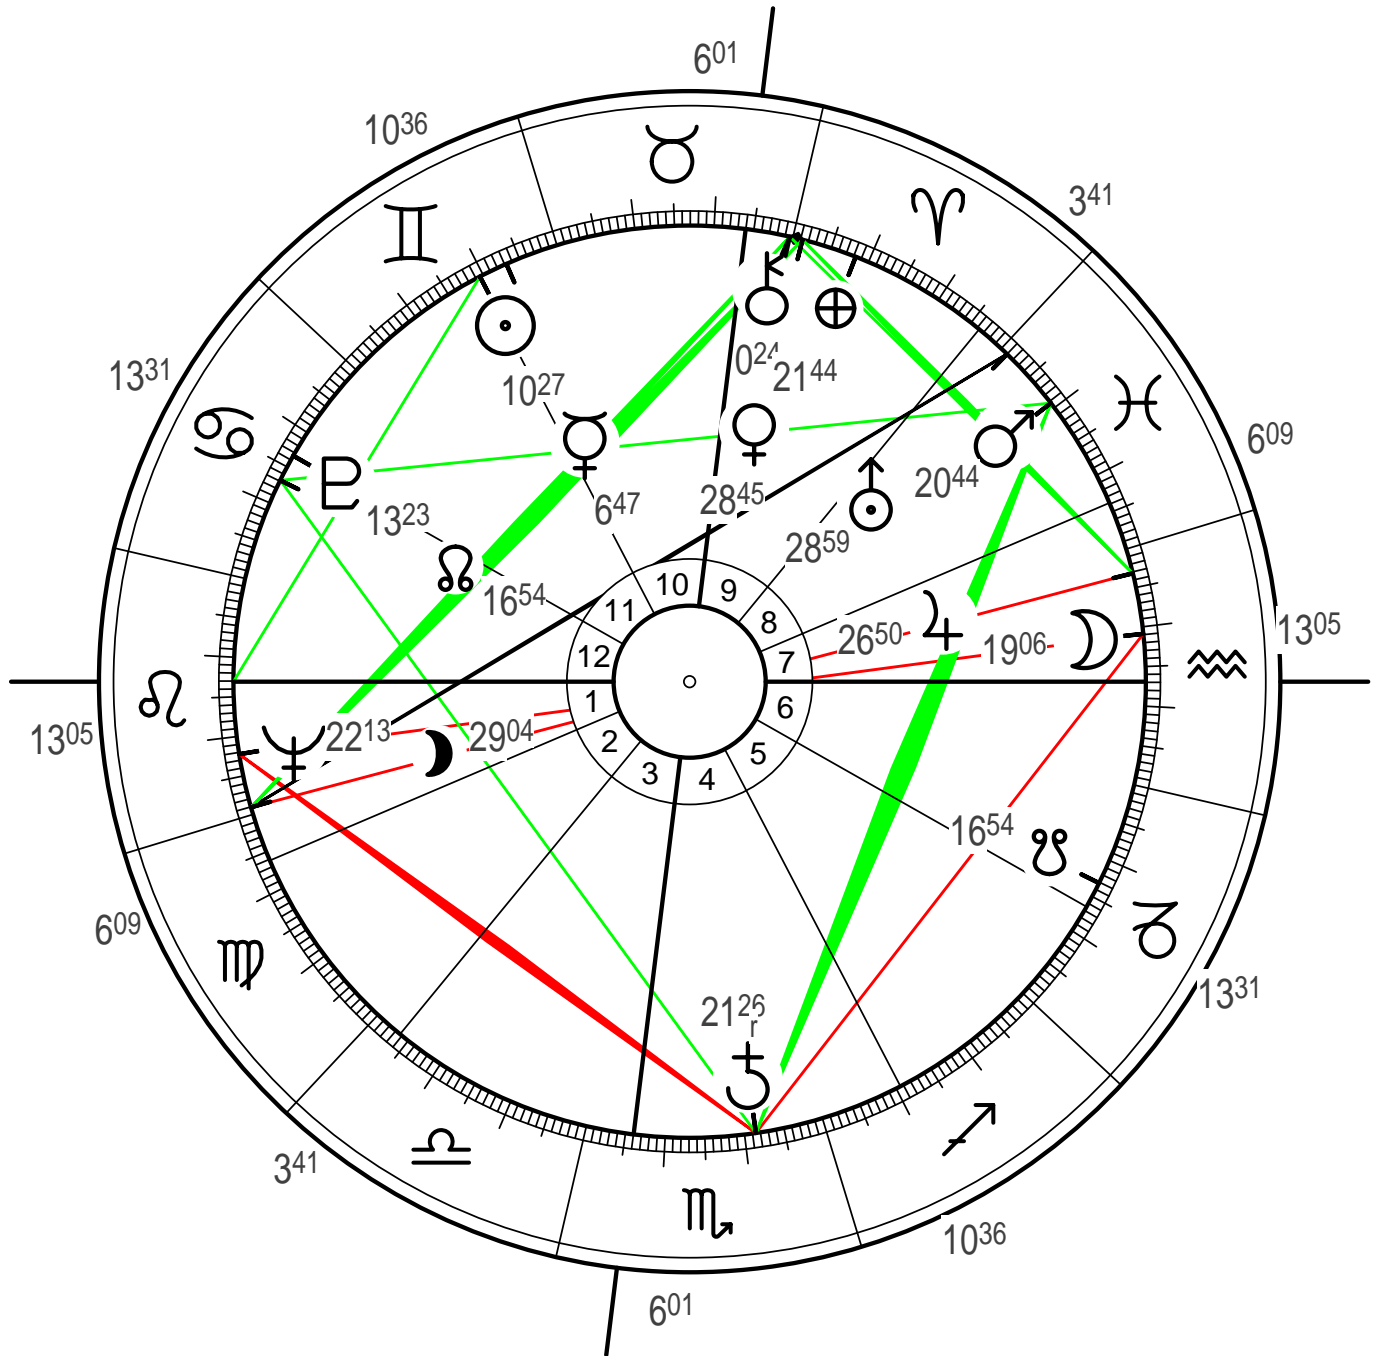

Marilyn Monroe

Di, 1. Jun 1926, 9:30:00 PST, 17:30:00 UT

Radix

Los Angeles, USA/CA (118°14' w, 34°03' n)

Erstellt von: <http://www.astrosupervision.at>

Sternzeit d. Geb.: 2:14:49
(trop., g. ekl., app, TN, gg)

	Länge	Würden
A	13°04'55" ♋	
M	6°01'12" ♌	
☉	10°26'39" ♌	
☾	19°05'54" ♋	
♀	6°46'43" ♌	Domizil
♁	28°45'01" ♍	Exil
♂	20°43'53" ♎	
♃	26°49'32" ♋	
♄	21°26'30" ♎	r
♅	28°59'41" ♎	
♆	22°13'22" ♋	
♇	13°23'30" ♌	
♈	16°53'40" ♌	
♏	0°23'41" ♏	
♐	29°03'42" ♋	

Häuser (Placidus)	
1 13°05' ♋	10 6°01' ♏
2 6°09' ♎	11 10°36' ♌
3 3°41' ♌	12 13°31' ♋

Datum	Alter
16. Apr 2010	83.87

Arab. Punkte (Tag)	
☉ 21°44' ♎	+ 12°22' ♏

F	E	L	W	K	F	V
04	02	04	05	03	08	04

16 klassische Aspekte
Neu.asp