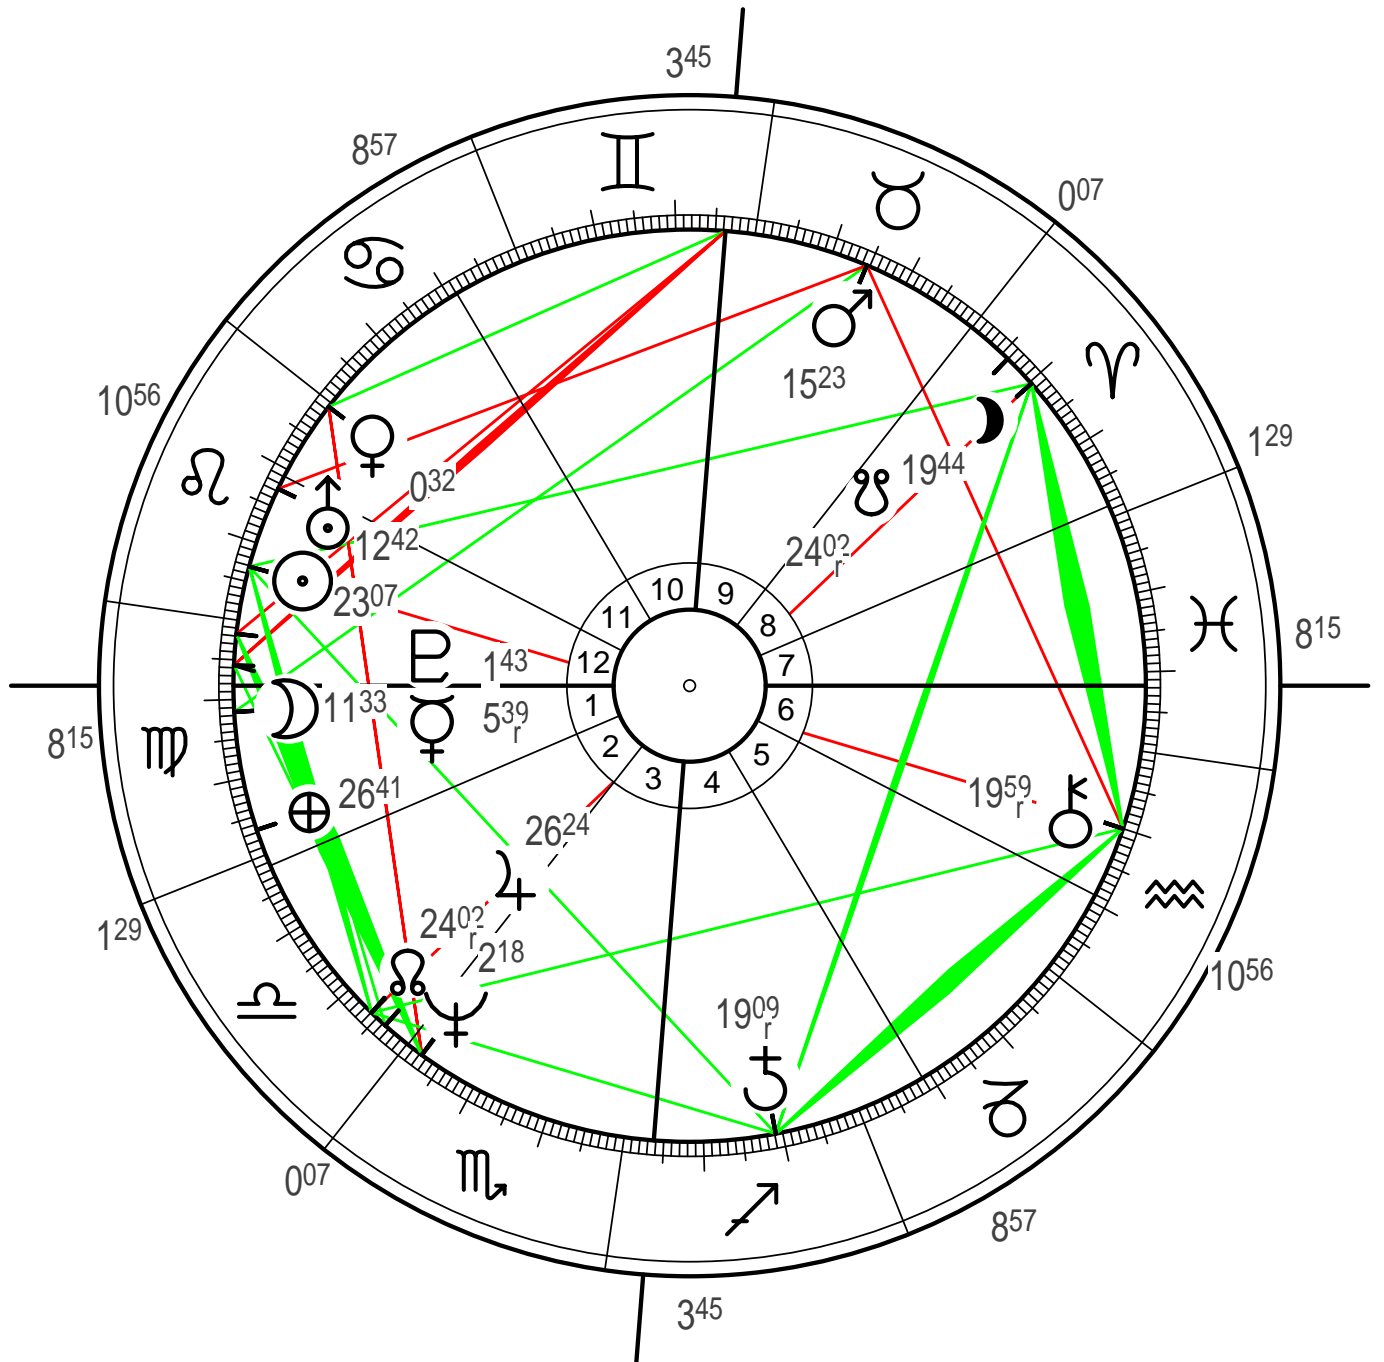

Madonna

Sa, 16. Aug 1958, 7:05:00 EST, 12:05:00 UT

Radix

Bay City, USA/MI (83°53' w, 43°35' n)

Erstellt von: <http://www.astrosupervision.at>

Sternzeit d. Geb.: 4:06:58
(trop., g. ekl., app, TN, gg)

Länge	Würden
A 8°15'10" ♍	Domizil
M 3°45'10" ♈	
☉ 23°06'47" ♏	
☾ 11°32'40" ♍	Domizil
♀ 5°39'24" ♍ r	
♁ 0°32'19" ♏	Exil
♂ 15°23'11" ♈	
♃ 26°23'47" ♉	Exil
♃ 19°08'30" ♈ r	
♁ 12°41'41" ♏	
♁ 2°17'58" ♎	
♁ 1°43'09" ♍	
♁ 24°02'12" ♉ r	
♁ 19°59'22" ♋ r	
♁ 19°44'08" ♎	

Häuser (Placidus)			
1	8°15' ♍	10	3°45' ♈
2	1°29' ♉	11	8°57' ♏
3	0°07' ♎	12	10°56' ♏

Datum	Alter
16. Apr 2010	51.67

Arab. Punkte (Tag)	
⊕ 26°41' ♍	+ 4°30' ♋

F	E	L	W	K	F	V
05	05	04	01	03	06	06

24 klassische Aspekte
Neu.asp