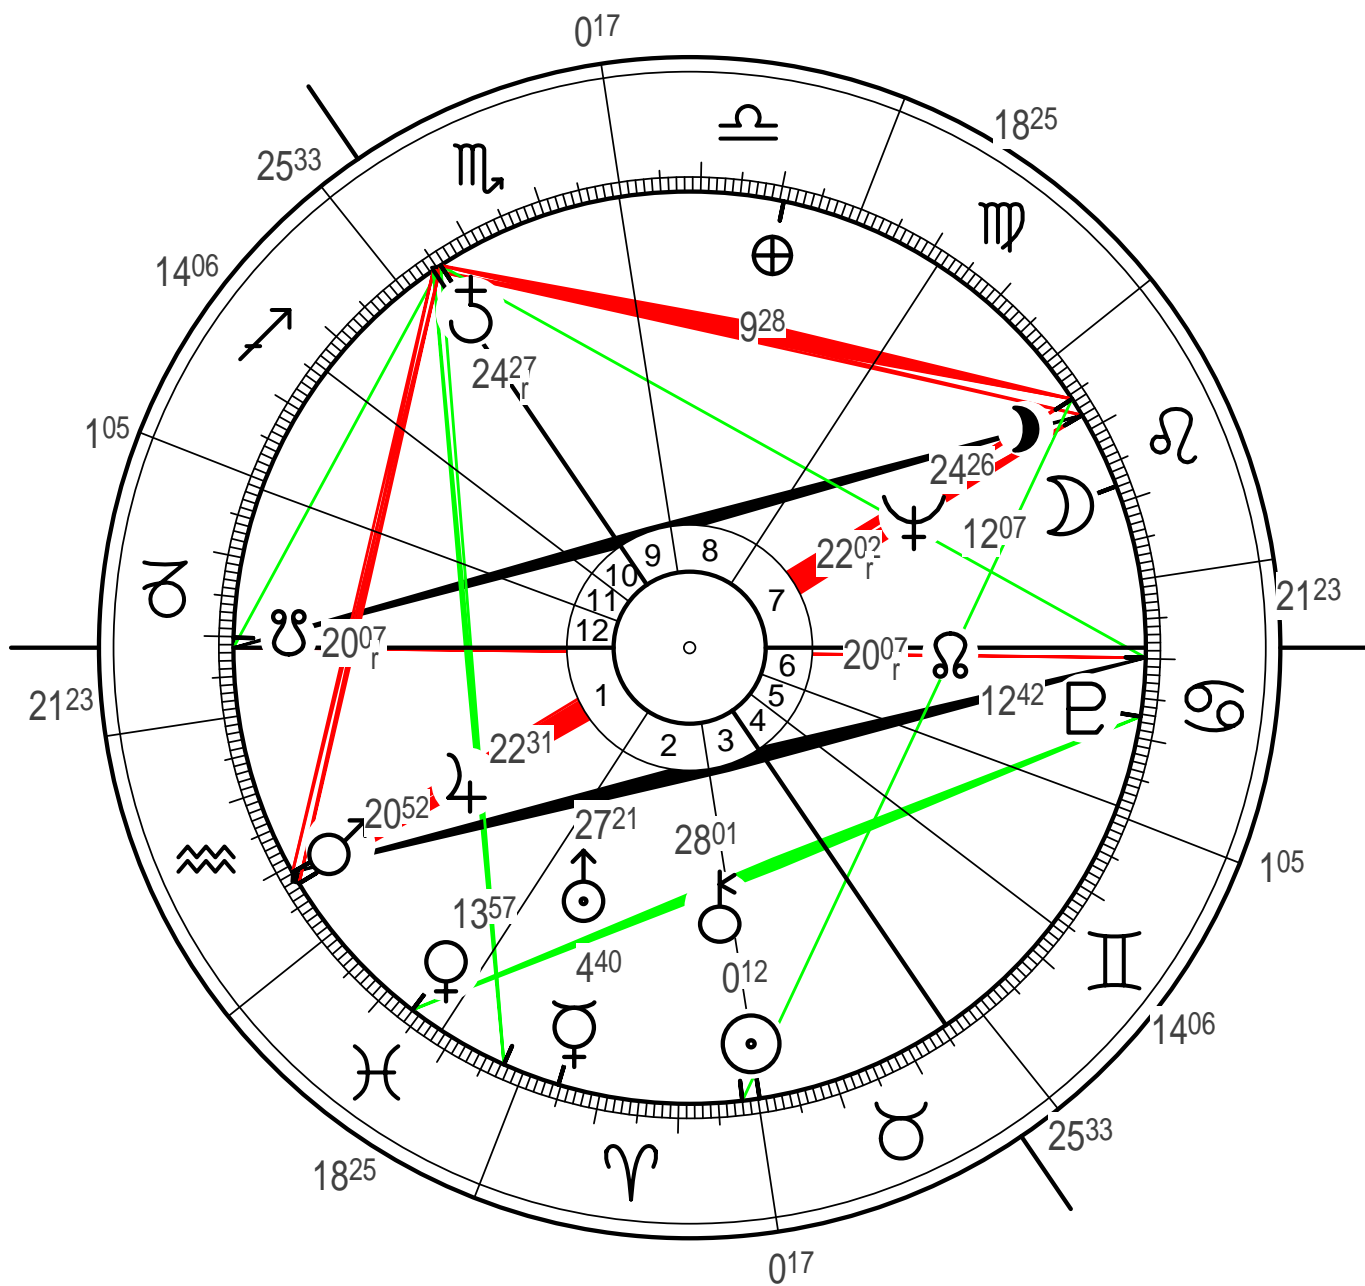

Königin Elisabeth II

Mi, 21. Apr 1926, 2:40:00 WET/S, 1:40:00 UT

Radix

London, GB/E (0°10' w, 51°30' n)

Erstellt von: <http://www.astrosupervision.at>

Sternzeit d. Geb.: 15:32:50
(trop., g. ekl., app, TN, gg)

	Länge	Würden
A	21°22'45" ♂	Erh.
M	25°32'49" ♍	
☉	0°12'21" ♂	
☾	12°07'18" ♎	
♀	4°39'43" ♍	
♁	13°57'22" ♏	
♂	20°51'58" ♏	
♃	22°30'34" ♏	
♄	24°26'42" ♏ r	
♅	27°21'21" ♏	
♆	22°02'05" ♎ r	
♁	12°42'22" ♎	
♁	20°06'45" ♎ r	
♃	28°01'05" ♍	
♃	24°25'40" ♎	

Häuser (Placidus)			
1	21°23' ♂	10	25°33' ♍
2	18°25' ♏	11	14°06' ♏
3	0°17' ♂	12	1°05' ♂

Datum	Alter
16. Apr 2010	83.99

Arab. Punkte (Nacht)			
☉	9°28' ♏	+	24°57' ♏

F	E	L	W	K	F	V
05	02	02	06	05	08	02

25 klassische Aspekte
Neu.asp