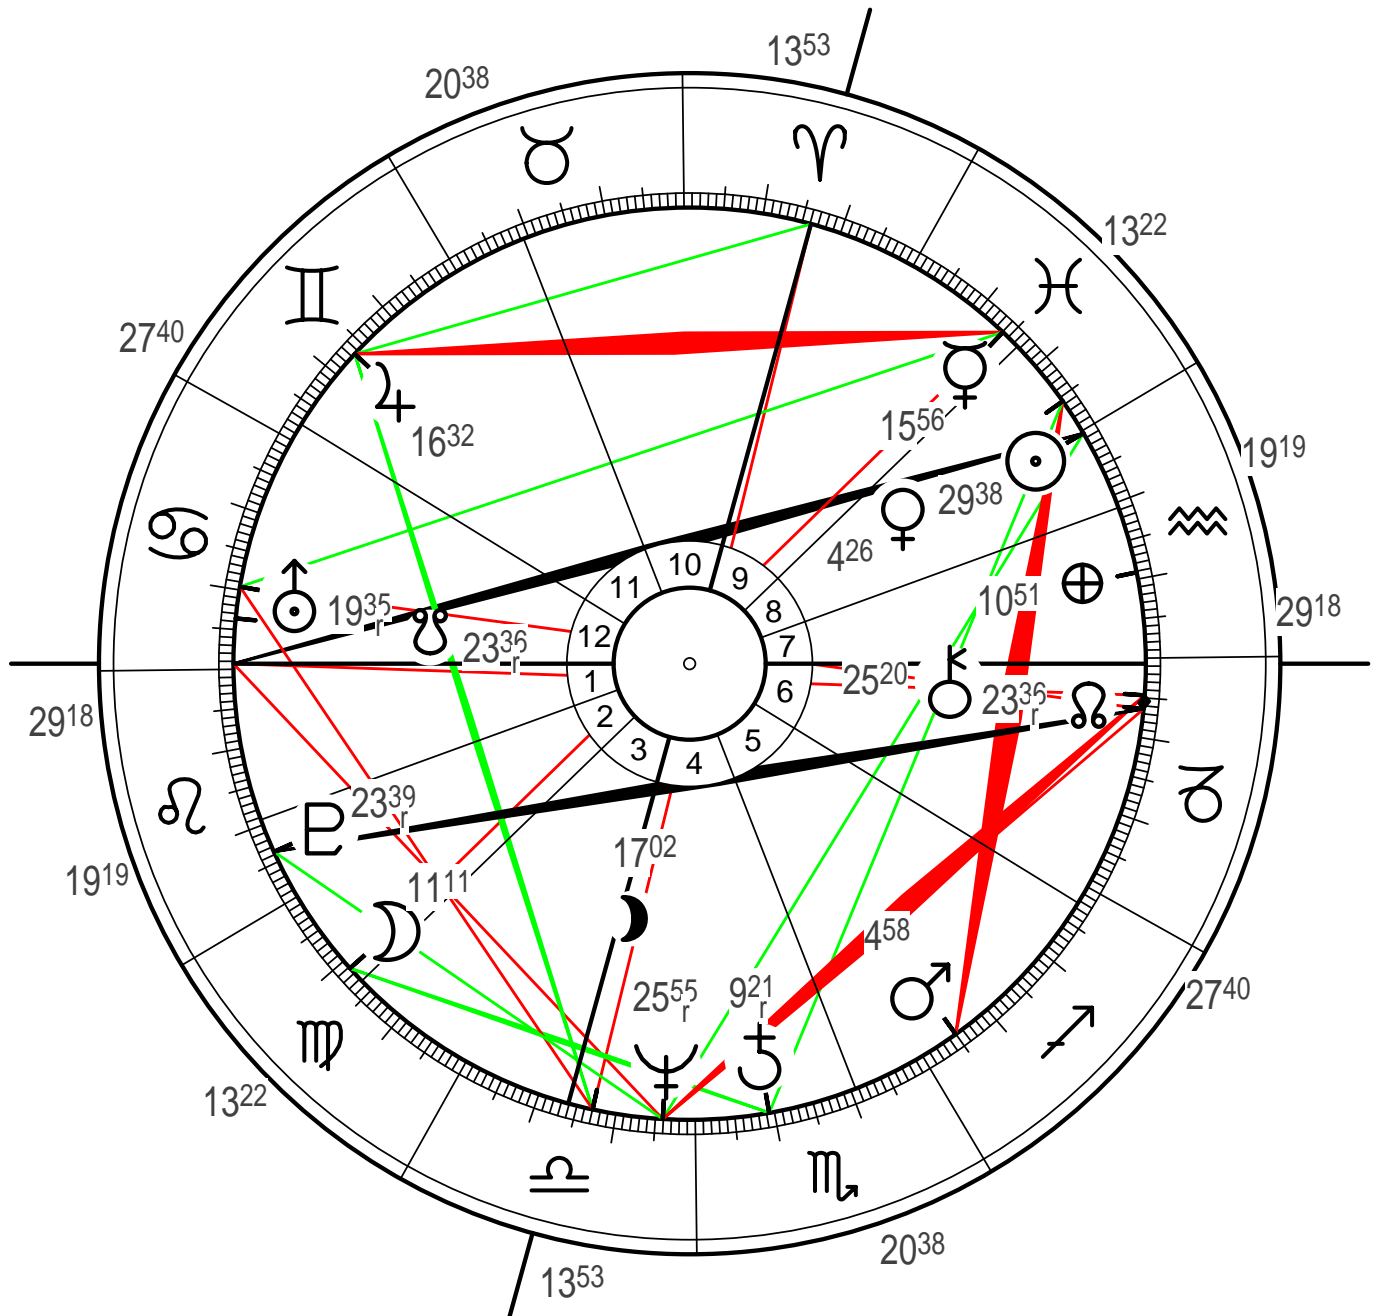

John Travolta

Do, 18. Feb 1954, 14:54:00 EST, 19:54:00 UT

Radix

Englewood, USA/NJ (73°58' w, 40°53' n)

Erstellt von: <http://www.astrosupervision.at>

Sternzeit d. Geb.: 0:51:05
(trop., g. ekl., app, TN, gg)

Länge	Würden
A 29°18'00" ♄	
M 13°52'46" ♃	
☉ 29°38'14" ♋	Exil
☾ 11°11'25" ♏	
♀ 15°56'23" ♀	Fall
♀ 4°25'41" ♀	Erh.
♂ 4°58'05" ♂	
♃ 16°31'57" ♀	Exil
♃ 9°21'03" ♏ r	
♃ 19°35'00" ♄ r	
♃ 25°55'29" ♃ r	
♃ 23°39'18" ♃ r	
♃ 23°35'57" ♃ r	
♃ 25°19'32" ♃	
♃ 17°01'44" ♃	

Häuser (Placidus)	
1 29°18' ♄	10 13°53' ♃
2 19°19' ♃	11 20°38' ♃
3 13°22' ♏	12 27°40' ♀

Datum	Alter
16. Apr 2010	56.16

Arab. Punkte (Tag)	
☉ 10°51' ♋	+ 24°55' ♃

F	E	L	W	K	F	V
03	03	04	05	07	03	05

20 klassische Aspekte
Neu.asp