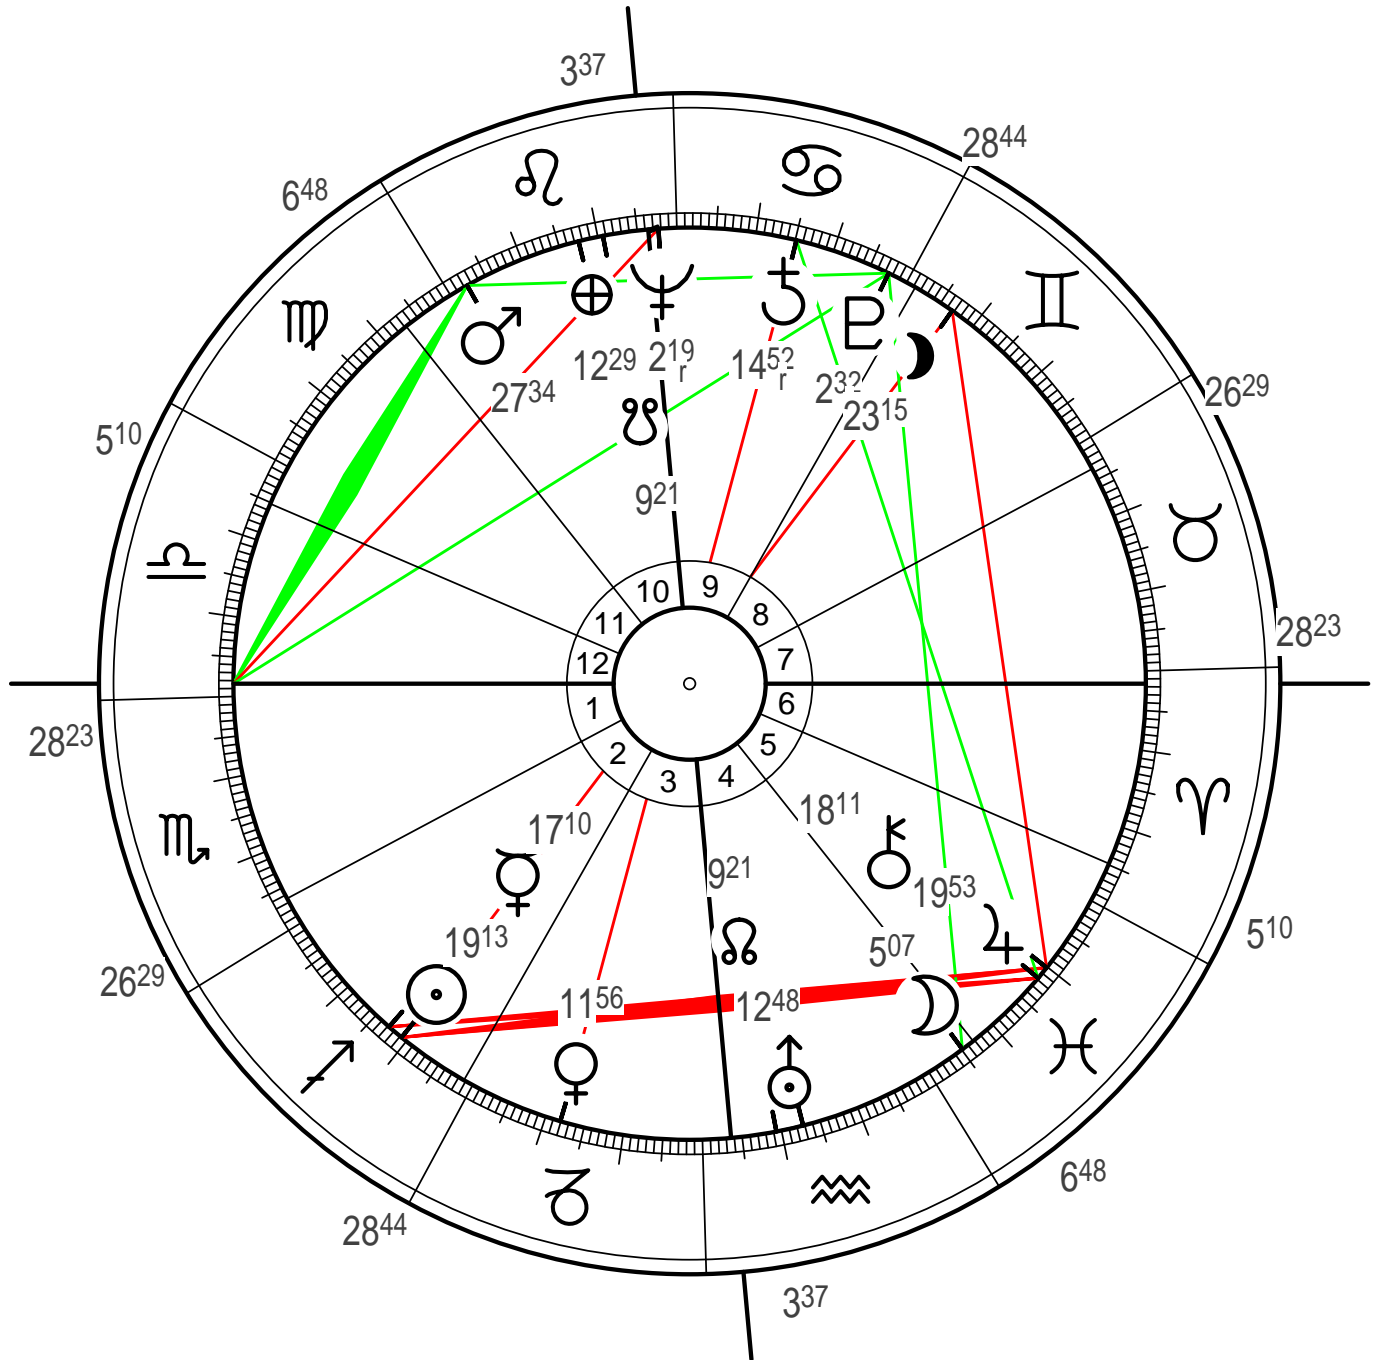

Frank Sinatra

So, 12. Dez 1915, 3:00:00 EST, 8:00:00 UT

Radix

Hoboken, USA/NJ (74°01' w, 40°44' n)

Erstellt von: <http://www.astrosupervision.at>

Sternzeit d. Geb.: 8:23:41
(trop., g. ekl., app, TN, gg)

	Länge	Würden
A	28°23'17" ♄	
M	3°36'37" ♃	
☉	19°13'08" ♏	
☾	5°07'09" ♋	
♀	17°09'59" ♏	Exil
♁	11°55'31" ♎	
♂	27°34'09" ♏	
♃	19°52'58" ♋	Domizil
♃	14°51'39" ♏ r	Exil
♁	12°47'40" ♋	Domizil
♀	2°18'59" ♏ r	
♁	2°32'09" ♏ r	
♁	9°21'09" ♋	
♁	18°10'57" ♋	
☾	23°14'48" ♏	

Häuser (Placidus)			
1	28°23' ♄	10	3°37' ♏
2	26°29' ♎	11	6°48' ♏
3	28°44' ♏	12	5°10' ♄

Datum	Alter
16. Apr 2010	94.34

Arab. Punkte (Nacht)			
☉	12°29' ♏	+	15°41' ♏

17 klassische Aspekte
Neu.asp