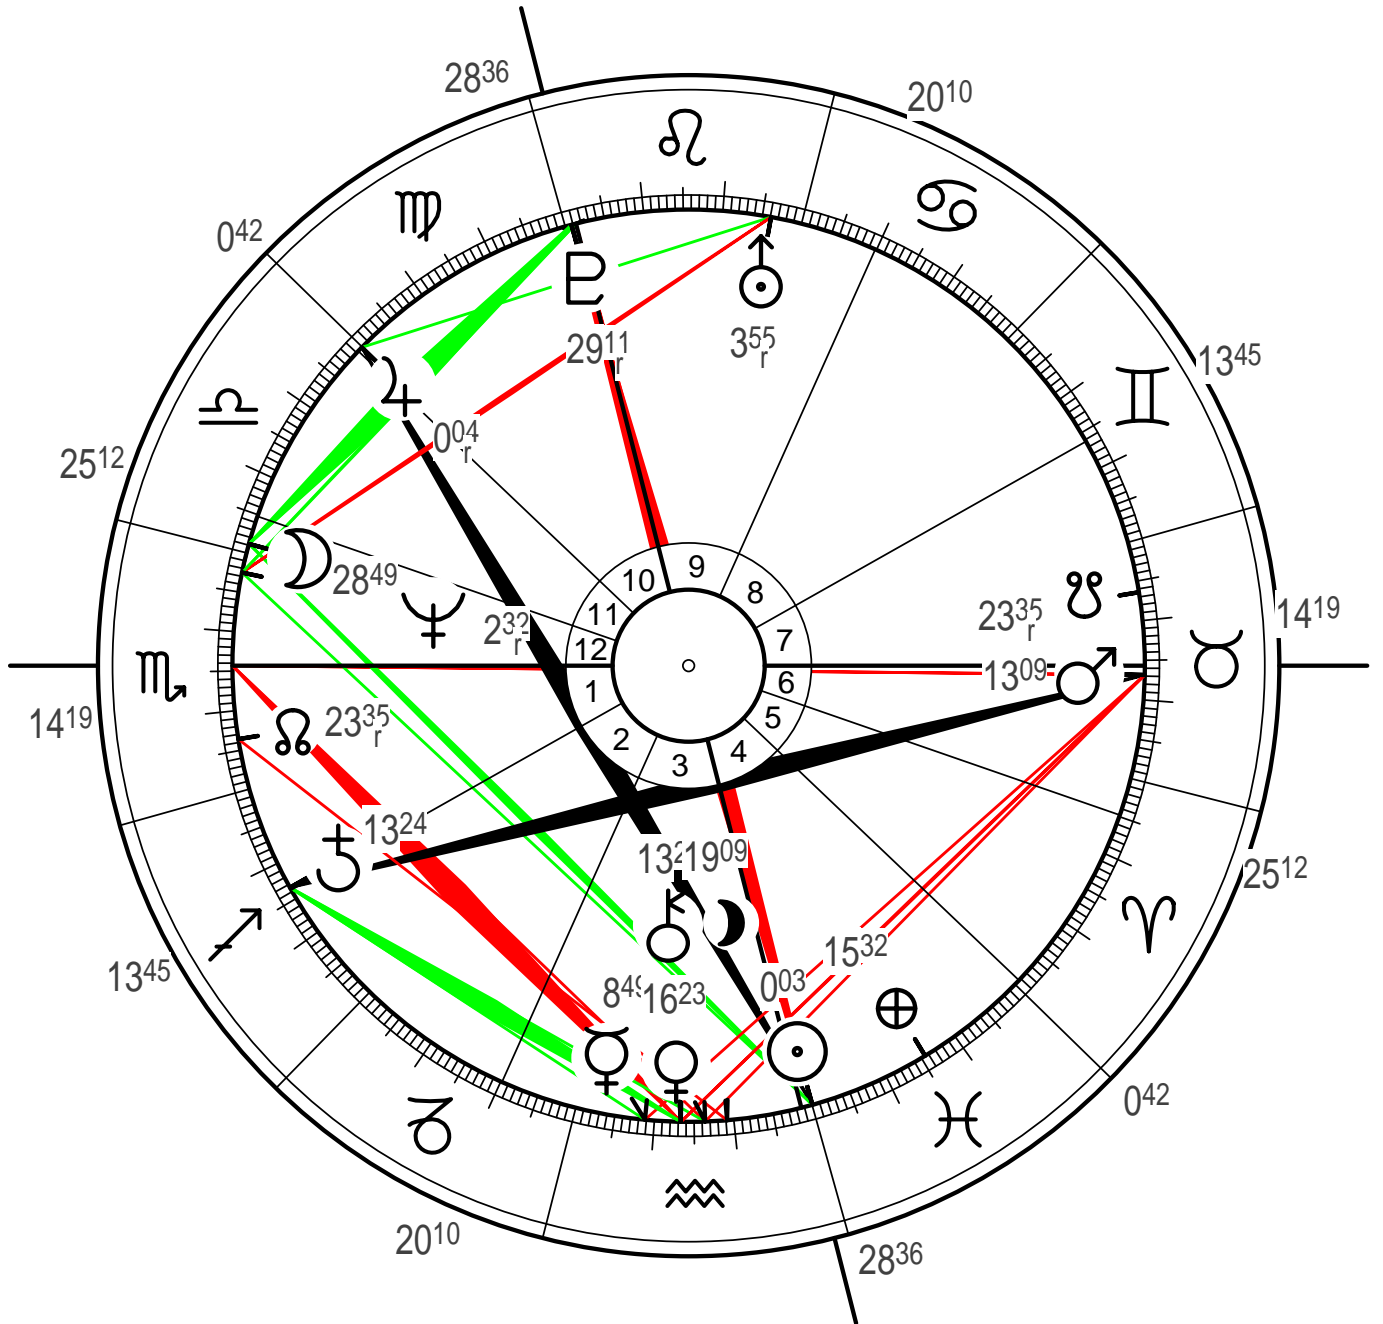

Falco

Di, 19. Feb 1957, 0:03:00 MEZ, 23:03:00 < UT

Radix

Wien, A (16°22' o, 48°14' n)

Erstellt von: <http://www.astrosupervision.at>

Sternzeit d. Geb.: 10:03:01
(trop., g. ekl., app, TN, gg)

	Länge	Würden
A	14°18'47" ♍	
M	28°36'14" ♏	
☉	0°02'44" ♏	
☾	28°49'21" ♐	
♀	8°49'17" ♐	
♁	16°23'23" ♐	
♂	13°09'06" ♐	
♃	0°04'05" ♐	r
♄	13°24'23" ♐	r
♅	3°54'38" ♐	r
♀	2°31'32" ♐	r
♁	29°11'29" ♐	r
♏	23°34'39" ♐	r
♁	13°19'48" ♐	
♂	19°08'31" ♐	

Häuser (Placidus)	
1 14°19' ♍	10 28°36' ♏
2 13°45' ♎	11 0°42' ♏
3 20°10' ♏	12 25°12' ♏

Datum	Alter
16. Apr 2010	53.16

Arab. Punkte (Nacht)	
⊕ 15°32' ♏	+ 14°34' ♐

F	E	L	W	K	F	V
04	01	06	04	02	11	02

27 klassische Aspekte
Neu.asp