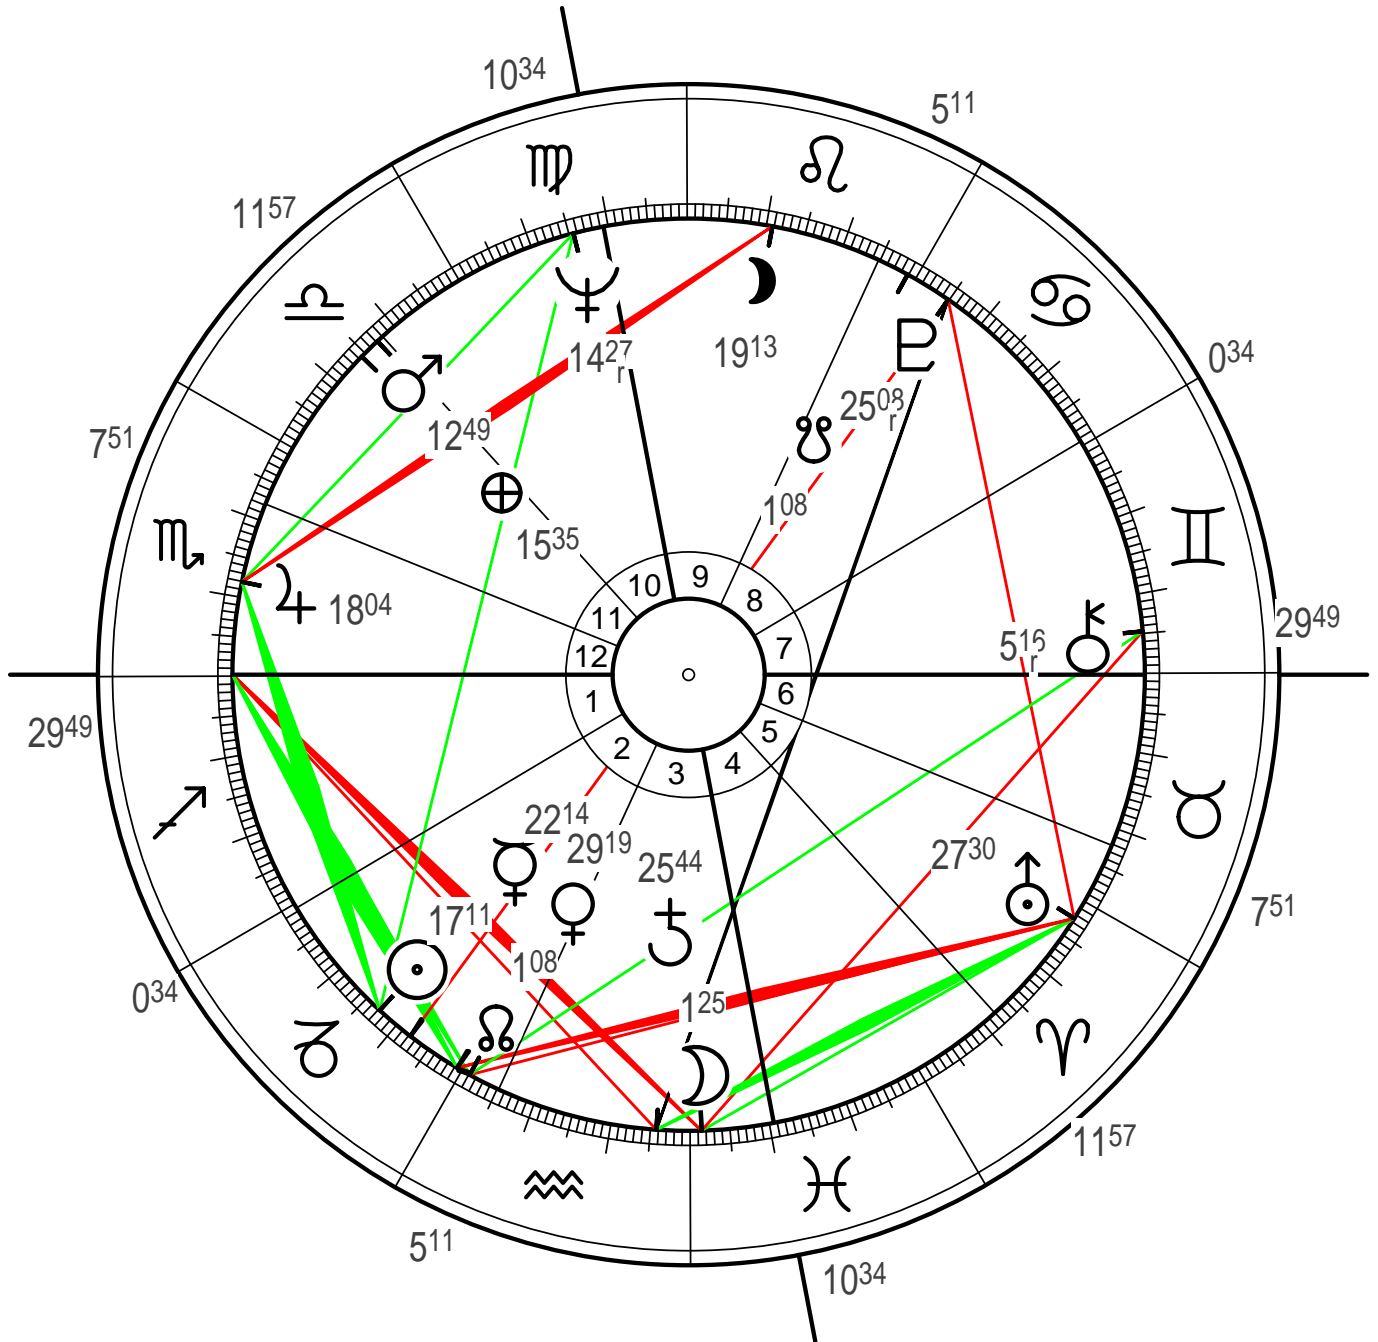

Elvis Presley

Di, 8. Jan 1935, 4:35:00 EST, 9:35:00 UT

Radix

Tupelo, USA/MS (88°42' w, 34°15' n)

Erstellt von: <http://www.astrosupervision.at>

Sternzeit d. Geb.: 10:48:14  
(trop., g. ekl., app, TN, gg)

	Länge	Würden
A	29°48'33" ♍	
M	10°33'45" ♏	
☉	17°11'23" ♂	
☾	1°24'36" ♋	
♀	22°14'17" ♂	
♀	29°18'45" ♂	
♂	12°48'50" ♉	Exil
♃	18°03'45" ♍	
♄	25°44'18" ♋	Domizil
♅	27°29'56" ♎	
♀	14°27'00" ♏ r	Exil
♁	25°08'06" ♄ r	
♁	1°08'03" ♋	
♁	5°15'51" ♏ r	
☾	19°13'29" ♌	

Häuser (Placidus)	
1 29°49' ♍	10 10°34' ♏
2 0°34' ♂	11 11°57' ♉
3 5°11' ♋	12 7°51' ♍

Datum	Alter
16. Apr 2010	75.27

Arab. Punkte (Nacht)	
☉ 15°35' ♉	+ 12°44' ♎

F	E	L	W	K	F	V
02	05	04	04	06	05	04

19 klassische Aspekte  
Neu.asp