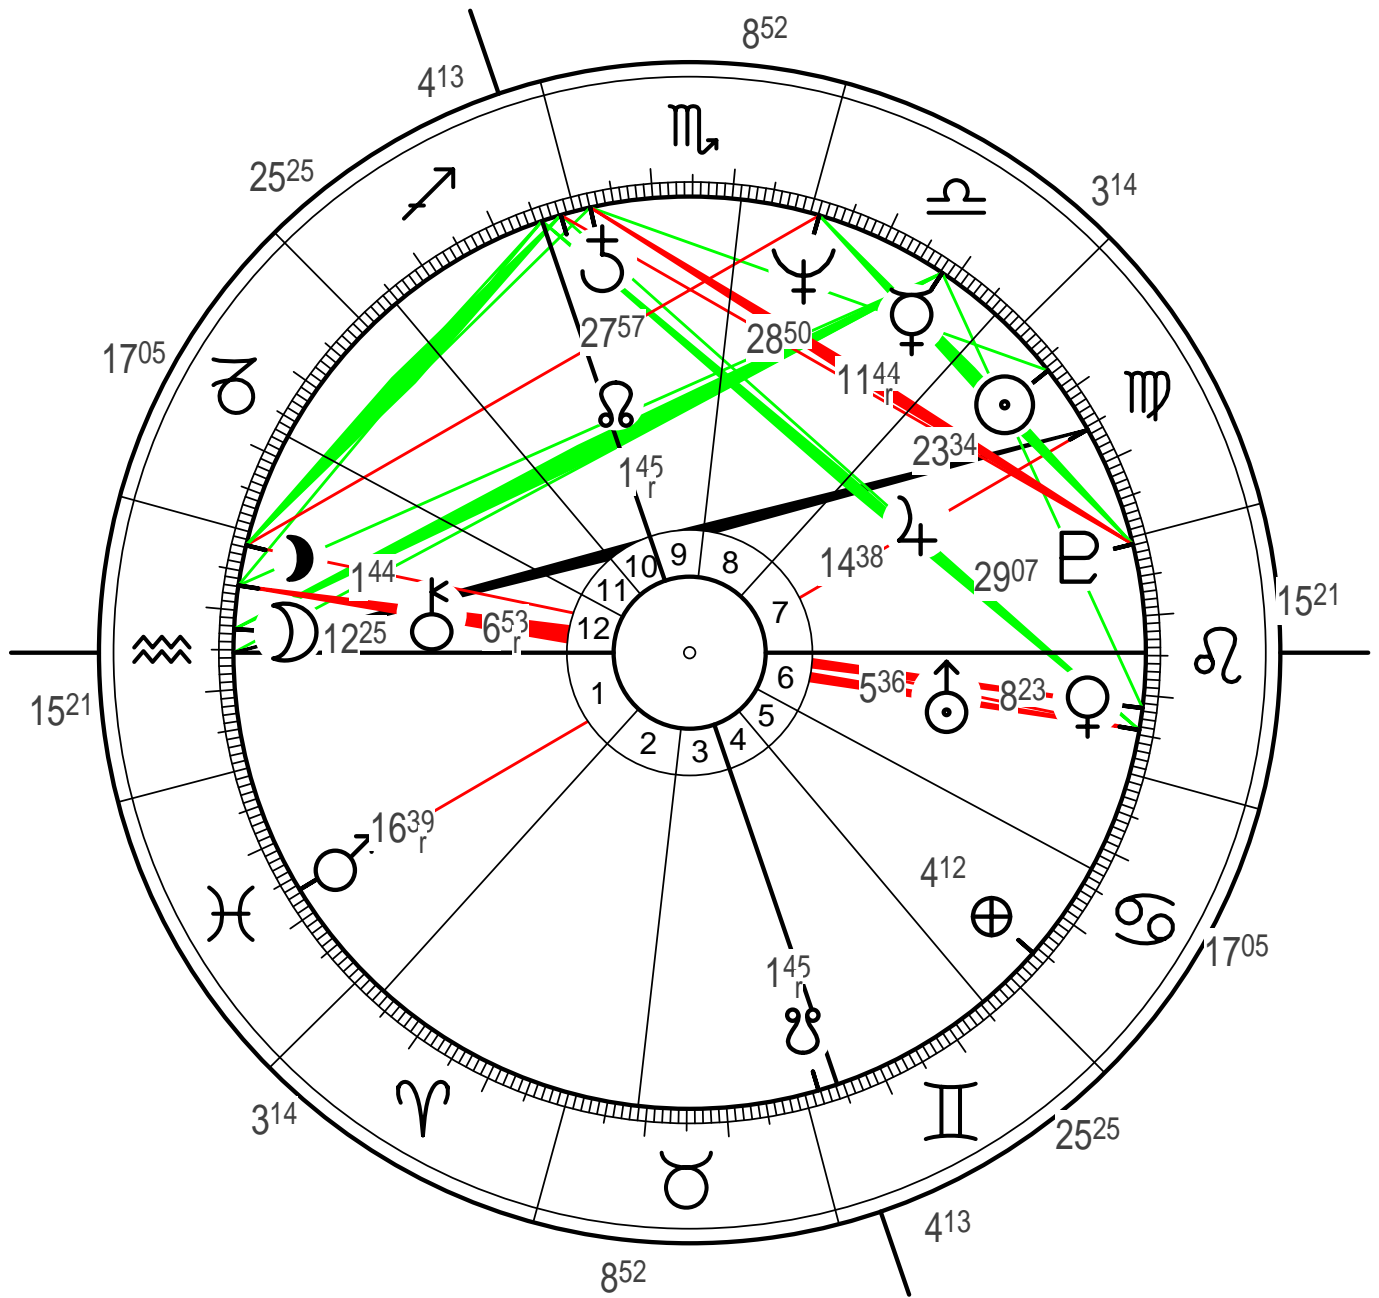

David Copperfield

So, 16. Sep 1956, 7:30:00 EDT, 11:30:00 UT

Radix

Metuchen, NJ (74°21' o, 40°32' n)

Erstellt von: <http://www.astrosupervision.at>

Sternzeit d. Geb.: 16:08:57  
(trop., g. ekl., app, TN, gg)

	Länge	Würden
A	15°21'26" ♋	
M	4°13'20" ♌	
☉	23°33'53" ♍	
☾	12°24'34" ♋	
♀	11°43'45" ♌ r	
♁	8°23'14" ♌	
♂	16°38'50" ♌ r	
♃	14°38'26" ♍	Exil
♄	27°56'39" ♍	
♅	5°35'42" ♌	Exil
♆	28°50'28" ♌	
♁	29°07'29" ♌	
♁	1°45'18" ♌ r	
♁	6°53'12" ♌ r	
☾	1°44'23" ♋	

Häuser (Placidus)			
1	15°21' ♋	10	4°13' ♌
2	3°14' ♌	11	25°25' ♌
3	8°52' ♍	12	17°05' ♎

Datum	Alter
16. Apr 2010	53.58

Arab. Punkte (Tag)	
♁ 4°12' ♋	+ 4°04' ♌

F	E	L	W	K	F	V
05	02	06	02	02	08	05

24 klassische Aspekte  
Neu.asp