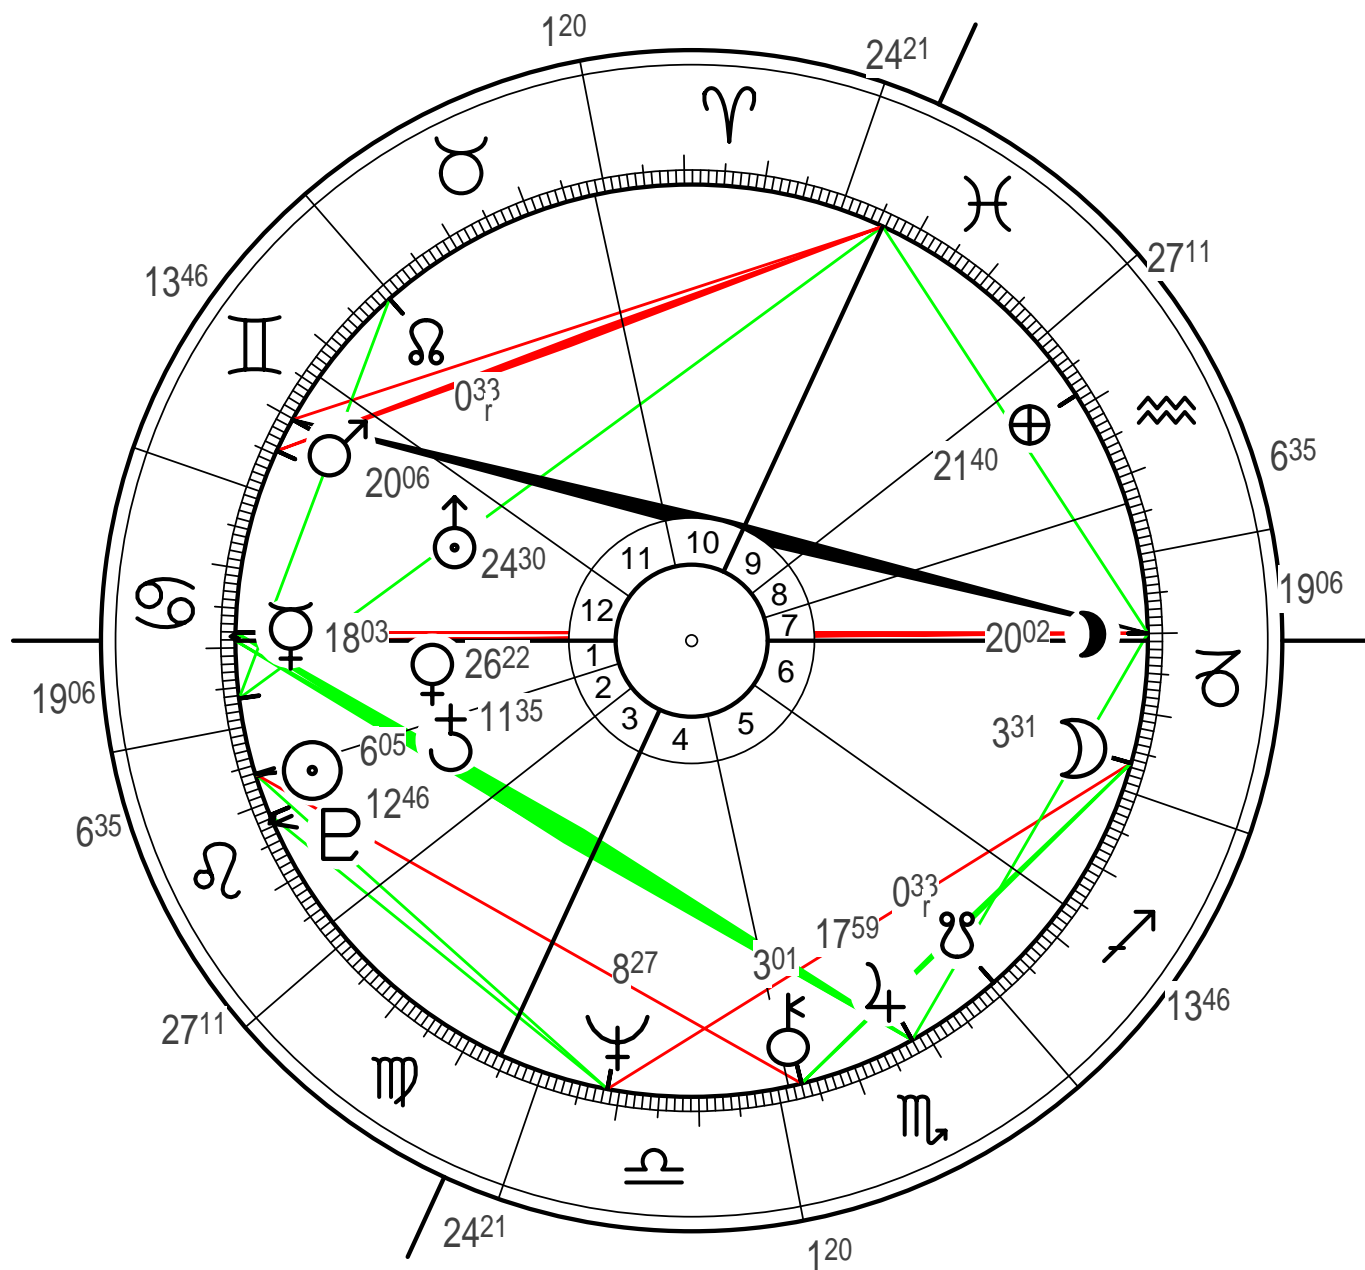

Arnold Schwarzenegger

Mi, 30. Jul 1947, 4:10:00 MET/S, 2:10:00 UT

Radix

Graz, A (15°26' o, 47°04' n)

Erstellt von: <http://www.astrosupervision.at>

Sternzeit d. Geb.: 23:39:14
(trop., g. ekl., app, TN, gg)

Länge	Würden
A 19°05'35" ♄	Domizil Exil
M 24°20'49" ♃	
☉ 6°05'16" ♌	
☾ 3°31'12" ♈	
♀ 18°02'45" ♄	Exil
♀ 26°22'00" ♄	
♂ 20°06'23" ♊	
♃ 17°59'36" ♎	
♃ 11°34'58" ♌	
♃ 24°29'32" ♊	
♃ 8°27'11" ♉	
♁ 12°45'40" ♌	
♁ 0°32'42" ♊	
♁ 3°01'19" ♎	
♁ 20°02'00" ♈	

Häuser (Placidus)	
1 19°06' ♄	10 24°21' ♃
2 6°35' ♌	11 1°20' ♈
3 27°11' ♌	12 13°46' ♊

Datum	Alter
16. Apr 2010	62.71

Arab. Punkte (Nacht)	
☉ 21°40' ♋	+ 10°34' ♎

F	E	L	W	K	F	V
03	02	04	06	06	05	04

19 klassische Aspekte
Neu.asp