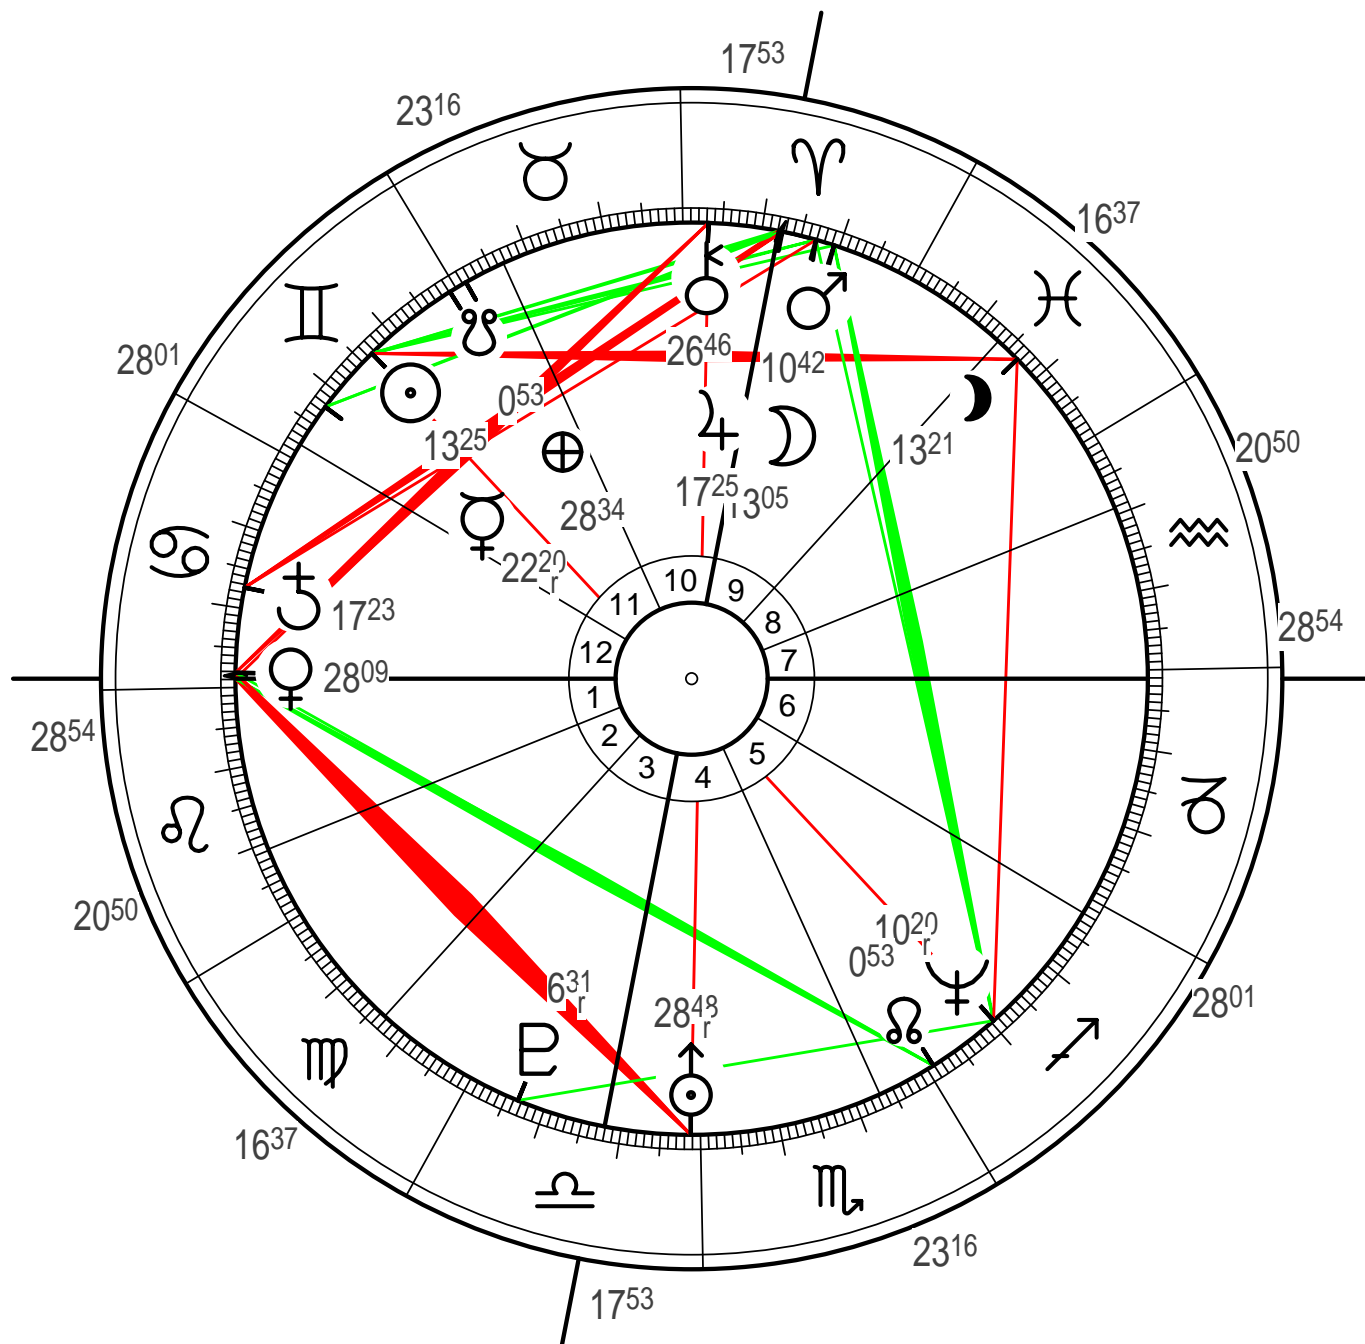

Angelina Jolie

Mi, 4. Jun 1975, 9:09:00 PDT, 16:09:00 UT

Radix

Los Angeles, USA/CA (118°14' w, 34°03' n)

Erstellt von: <http://www.astro supervision.at>

Sternzeit d. Geb.: 1:05:58
(trop., g. ekl., app, TN, gg)

| Länge | Würden |
|-----------------|---------|
| A 28°54'03" ♄ | |
| M 17°53'16" ♃ | |
| ☉ 13°25'19" ♈ | |
| ☾ 13°05'03" ♃ | |
| ♀ 22°19'40" ♈ r | Domizil |
| ♀ 28°09'20" ♄ | Domizil |
| ♂ 10°42'26" ♃ | Domizil |
| ♃ 17°25'28" ♃ | |
| ♃ 17°23'13" ♄ | Exil |
| ♃ 28°47'59" ♄ r | |
| ♀ 10°20'24" ♃ r | |
| ♁ 6°31'25" ♄ r | |
| ♁ 0°53'20" ♃ | |
| ♁ 26°46'09" ♃ | |
| ♁ 13°21'25" ♃ | |

| Häuser (Placidus) | |
|-------------------|-------------|
| 1 28°54' ♄ | 10 17°53' ♃ |
| 2 20°50' ♁ | 11 23°16' ♃ |
| 3 16°37' ♃ | 12 28°01' ♈ |

| Datum | Alter |
|--------------|-------|
| 16. Apr 2010 | 34.87 |

| Arab. Punkte (Tag) | |
|--------------------|------------|
| ☉ 28°34' ♃ | + 22°13' ♃ |

27 klassische Aspekte
Neu.asp