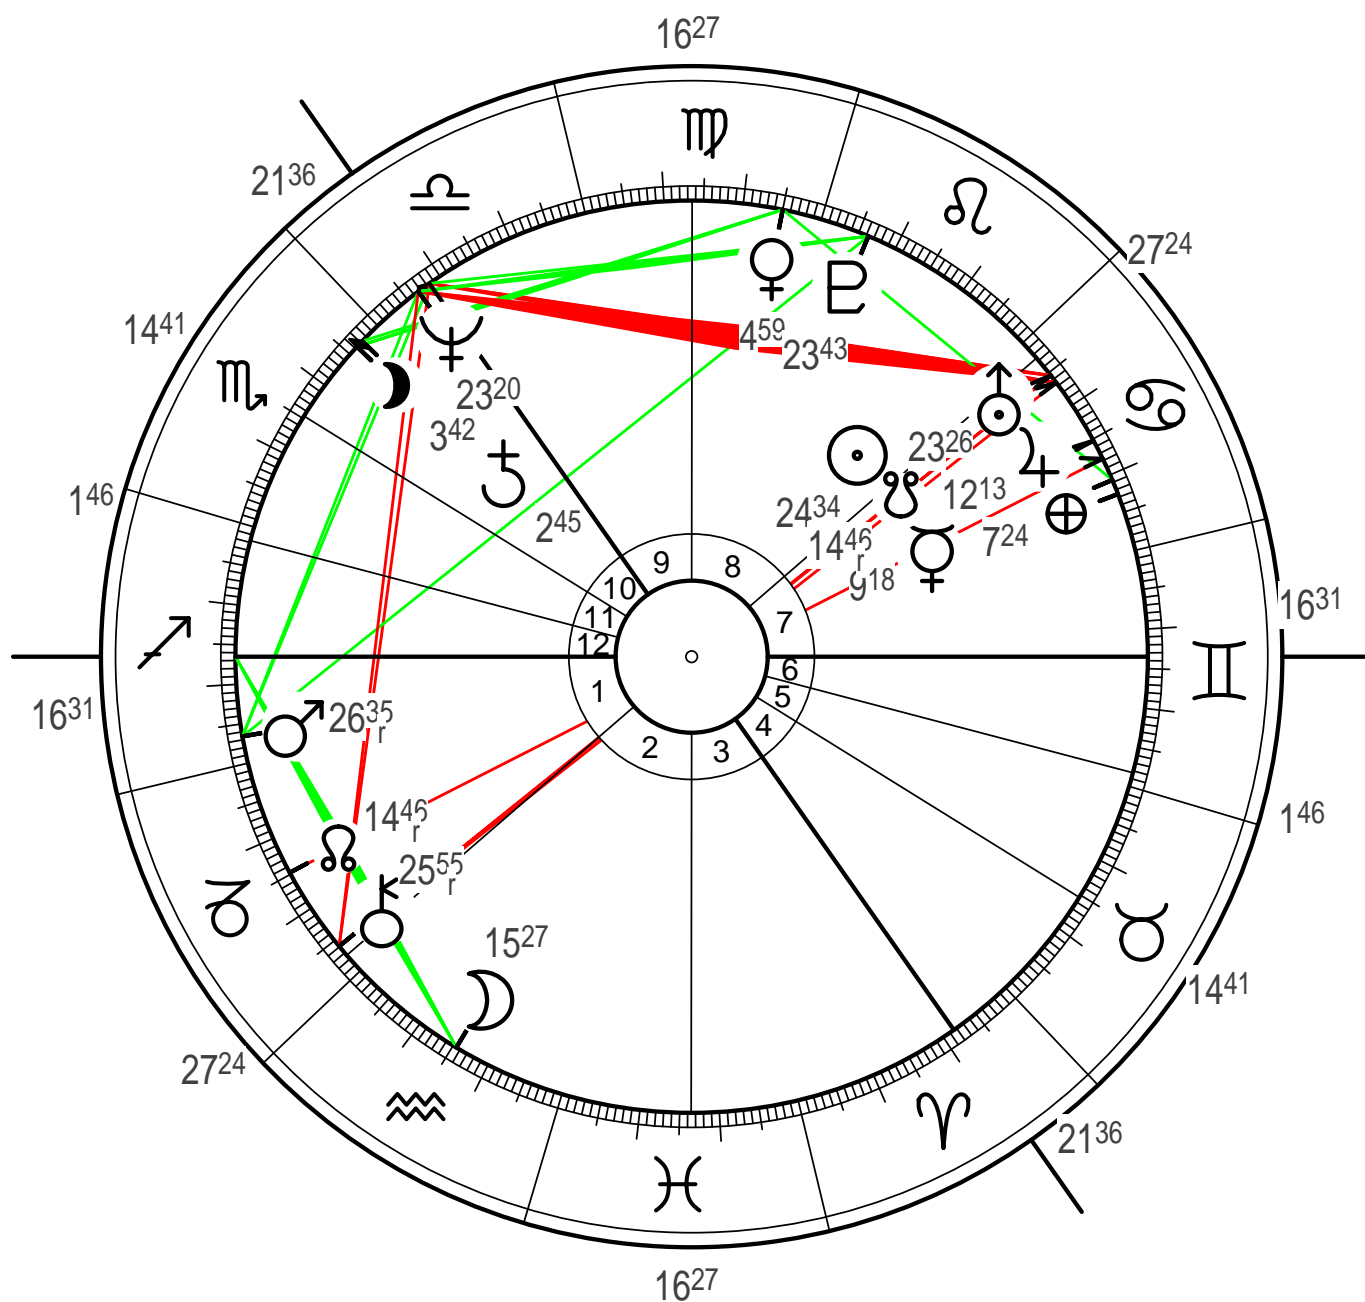

Angela Merkel

Sa, 17. Jul 1954, 18:00:00 MEZ, 17:00:00 UT

Radix

Hamburg, D (9°59' o, 53°33' n)

Erstellt von: <http://www.astrosupervision.at>

Sternzeit d. Geb.: 13:19:51  
(trop., g. ekl., app, TN, gg)

	Länge	Würden
A	16°30'45" ↗	
M	21°36'08" ♉	
☉	24°33'44" ♋	
☾	15°27'22" ♋	
♀	9°17'33" ♋	
♁	4°59'16" ♈	Fall
♂	26°34'33" ↗ <sub>r</sub>	
♃	12°12'42" ♋	Erh.
♄	2°44'36" ♈	
♅	23°26'07" ♋	
♆	23°19'37" ♉	
♁	23°42'43" ♋	
♄	14°46'27" ♋ <sub>r</sub>	
♅	25°55'03" ♋ <sub>r</sub>	
♁	3°42'28" ♈	

Häuser (Placidus)	
1 16°31' ↗	10 21°36' ♉
2 27°24' ♂	11 14°41' ♈
3 16°27' ♋	12 1°46' ↗

Datum	Alter
16. Apr 2010	55.75

Arab. Punkte (Tag)	
♁ 7°24' ♋	+ 10°21' ♋

F	E	L	W	K	F	V
03	03	03	06	08	04	03

22 klassische Aspekte  
Neu.asp