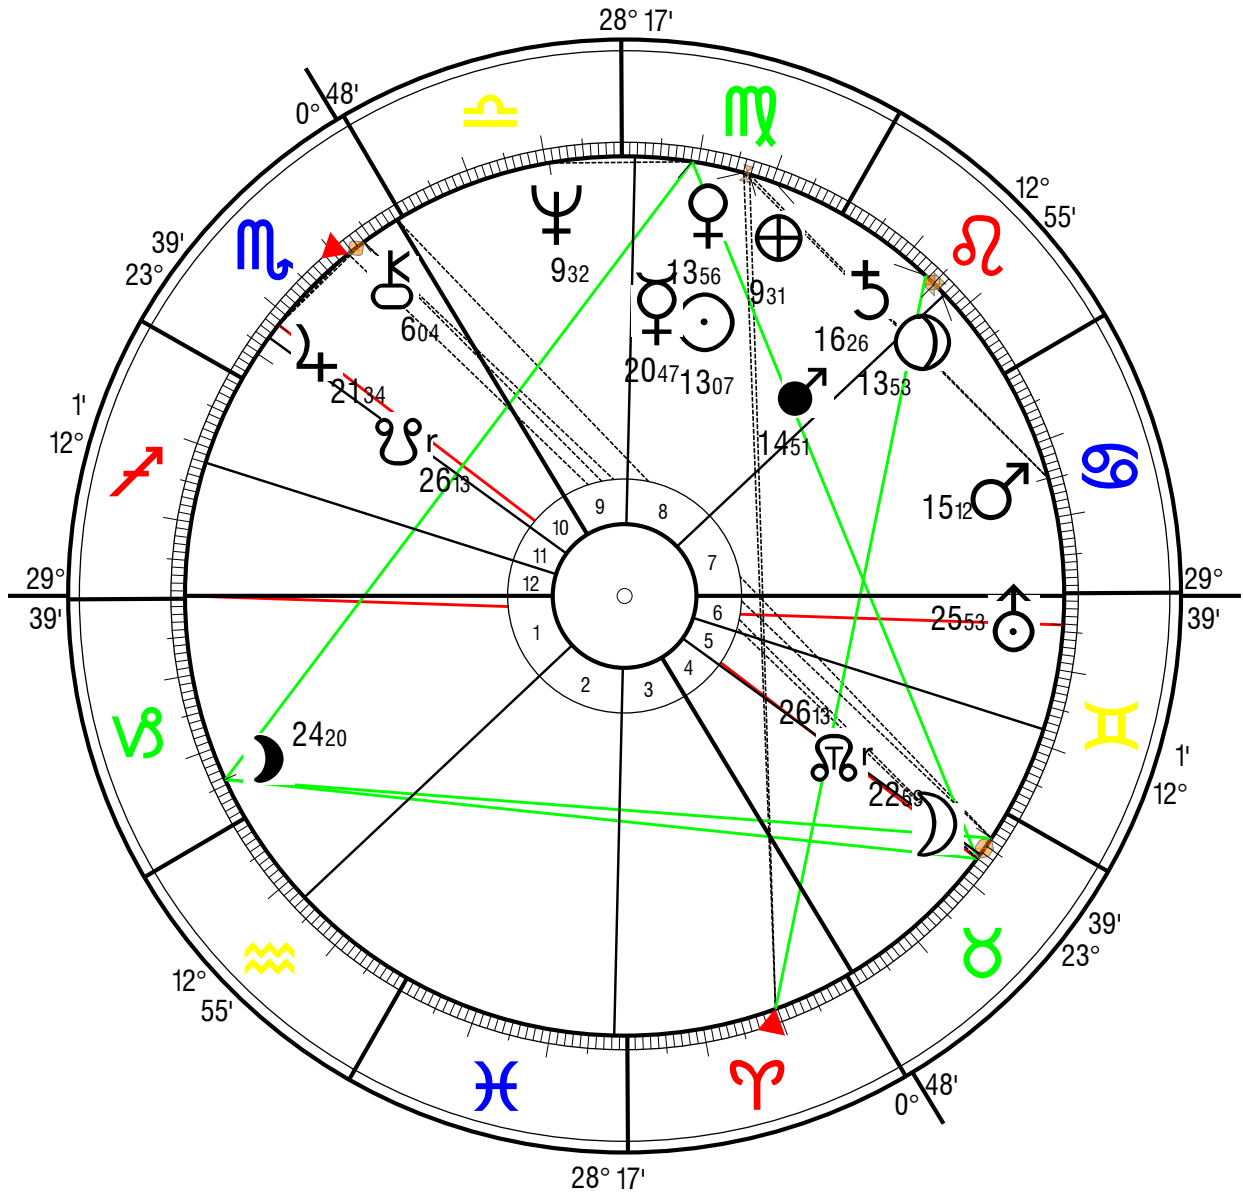

Kamhuber Eva

Sa, 6.9.1947; 15:50 MET/S (13:50:00 UT)

Wien, at (16°22'00"o, 48°14'00"n)

Eva Kamhuber, 1220 Wien, Gladiolenweg 21 Haus 5 - Handy Nr: 0650/2365495

Radix

P	Länge	H%	AR	AL
♈	29°39'14" ↗	1.00	7.00	0.00
♉	0°48'15" ♀	10.00	7.00	0.00
♊	13°07'08" ♀	8.67	2.34	4.66
♋	22°58'57" ♂	4.97	0.20	6.80
♌	20°46'59" ♀	8.83	1.16	5.84
♍	13°55'45" ♀	8.68	2.21	4.79
♎	15°12'21" ♂	7.36	4.48	2.52
♏	21°34'30" ♀	10.91	0.63	6.37
♐	16°25'58" ♂	8.08	6.46	0.54
♑	25°52'47" ♀	6.79	1.50	5.50
♒	9°31'59" ♀	9.35	4.58	2.42
♓	13°52'52" ♂	8.02	6.85	0.15
♈	26°13'27" ♂	5.14	6.02	0.98
♉	24°19'44" ♀	1.57	3.01	3.99
♊	14°50'37" ♂	8.04	6.70	0.30
♋	6°03'33" ♀	10.23	5.39	1.61
♌	9°31'03" ♀	8.59	2.90	4.10
♍	26°13'27" ♀	11.14	6.02	0.98

HS: Placidus			
1	29°39'14" ↗	10	0°48'15" ♀
2	12°54'50" ♀	11	23°38'36" ♀
3	28°16'51" ♀	12	12°00'51" ↗

Datum	Alter
25.1.2013	65.3863

AP (7 J./H.)	
♈	19°43'01" ♀
♉	8°35'24" ♀

Herrscher	
Stunde	♃
Tag	♃
Jahr	☉