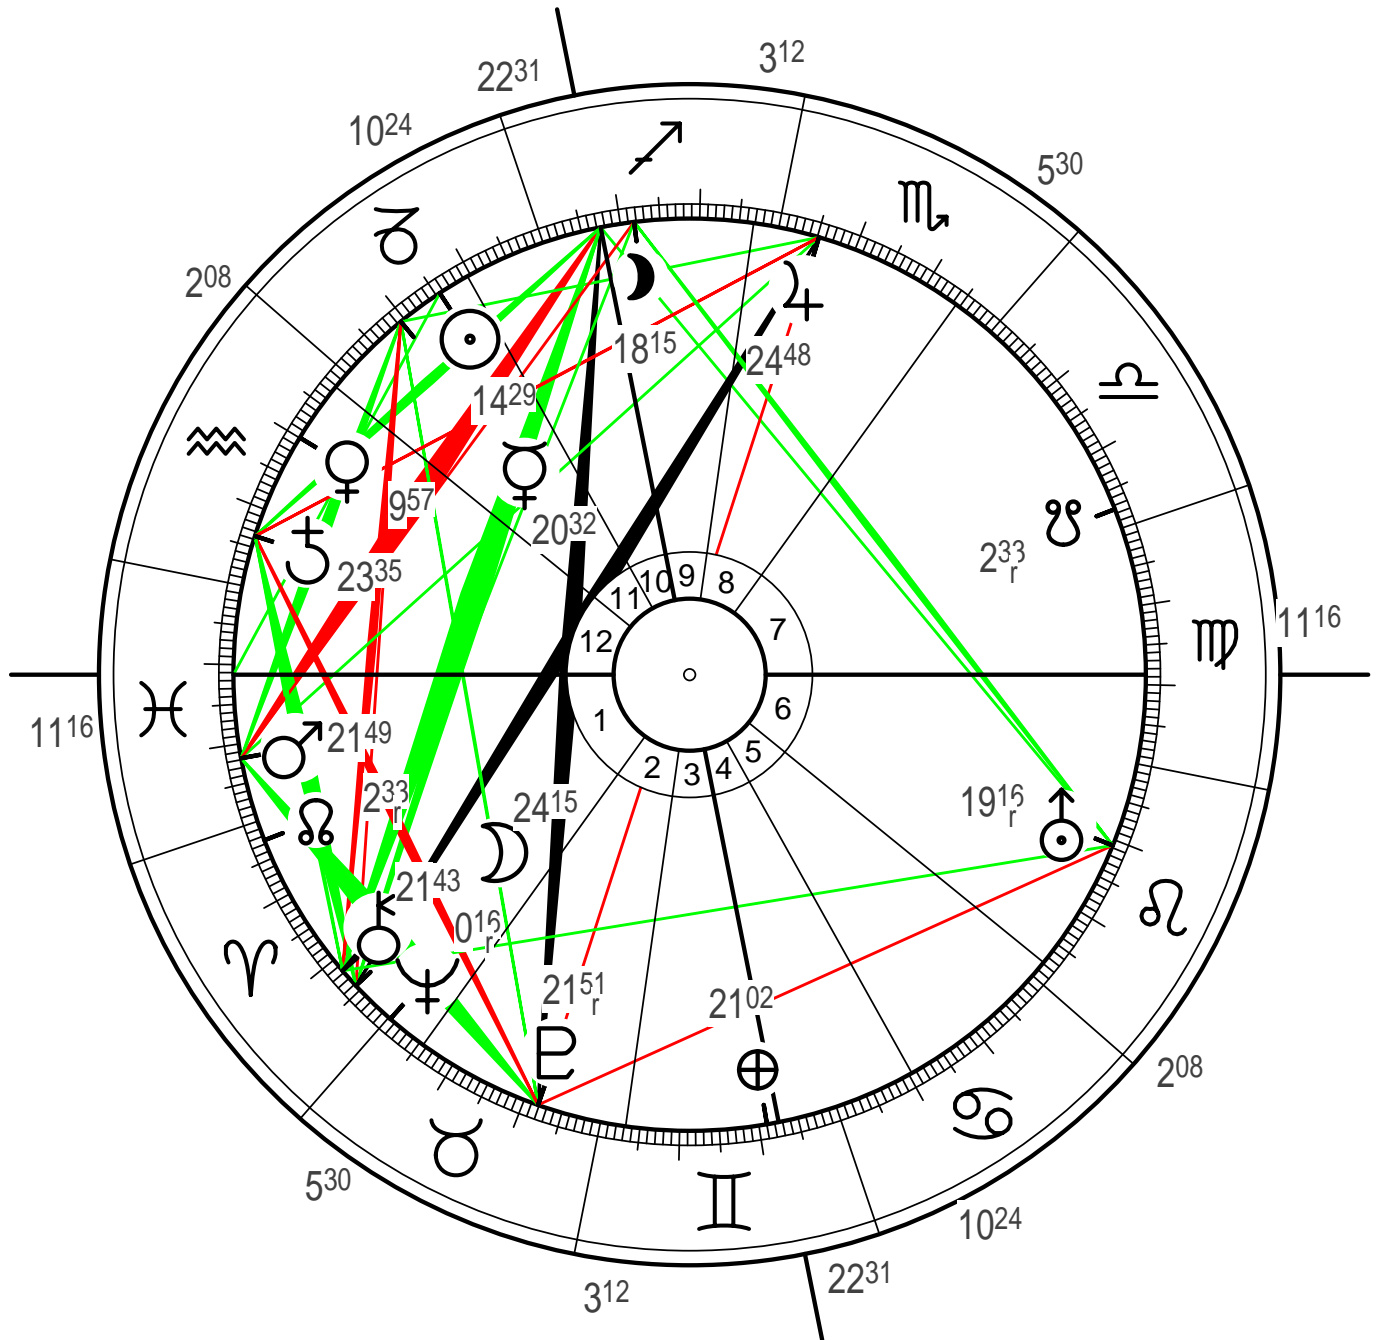

Konrad Adenauer

Mi, 5. Jan 1876, 10:30:00 LMT, 10:02:04 UT

Radix

Köln (Cologne), D (6°59' o, 50°56' n)

Erstellt von: <http://www.astrosupervision.at>

Sternzeit d. Geb.: 17:27:24
(trop., g. ekl., app, TN, gg)

	Länge	Würden
A	11°15'37" ♋	
M	22°31'08" ♎	
☉	14°28'33" ♉	
☽	24°14'34" ♊	
♀	20°32'06" ♉	
♀	9°56'32" ♋	
♂	21°49'22" ♋	
♃	24°47'52" ♎	
♃	23°34'39" ♋	
♁	19°16'08" ♏ r	Domizil
♁	0°15'59" ♉ r	Exil
♁	21°50'43" ♉ r	Exil
♁	2°32'36" ♊ r	
♁	21°43'24" ♊	
♁	18°15'04" ♎	

Häuser (Placidus)	
1 11°16' ♋	10 22°31' ♎
2 5°30' ♉	11 10°24' ♉
3 3°12' ♊	12 2°08' ♋

Datum	Alter
16. Apr 2010	134.28

Arab. Punkte (Tag)	
⊕ 21°02' ♊	+ 9°30' ♊

27 klassische Aspekte
Neu.asp