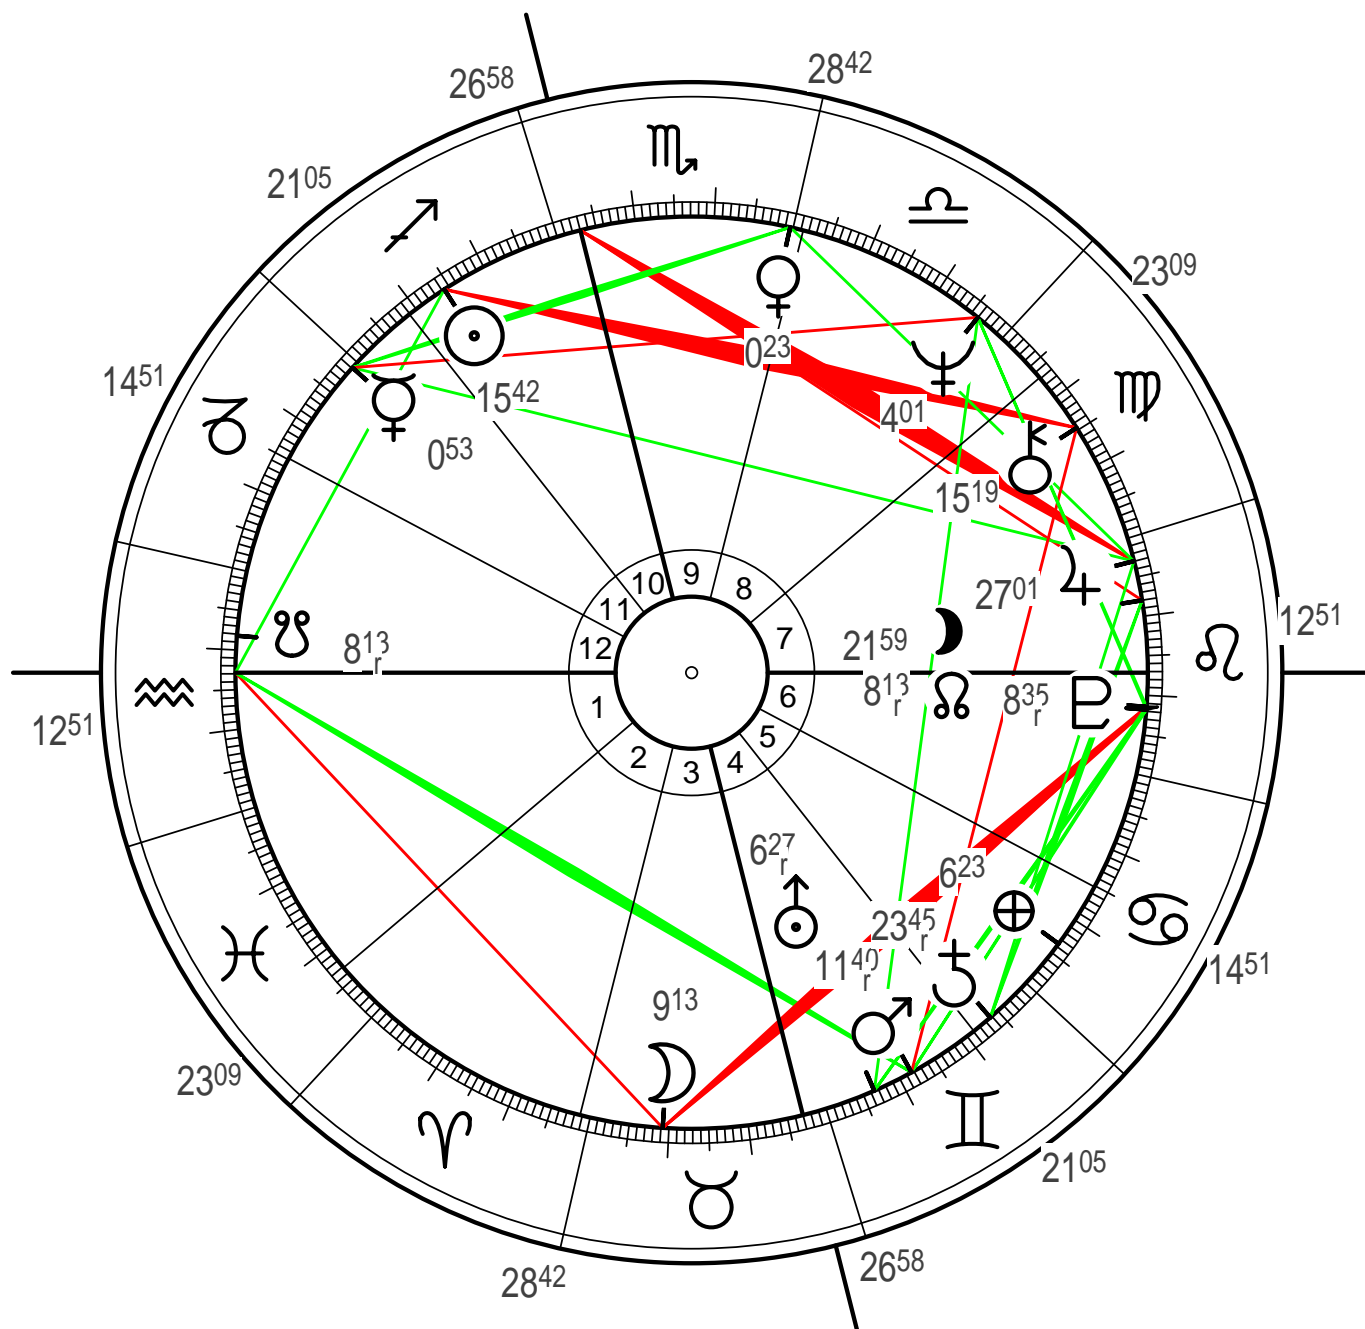

Jim Morrison

Mi, 8. Dez 1943, 11:55:00 EWT, 15:55:00 UT

Radix

Melbourne, USA/FL (80°36' w, 28°04' n)

Erstellt von: <http://www.astrosupervision.at>

Sternzeit d. Geb.: 15:38:43
(trop., g. ekl., app, TN, gg)

	Länge	Würden
A	12°51'30"	♋
M	26°58'28"	♌
☉	15°41'33"	♈
☾	9°13'11"	♈
♀	0°53'00"	♈
♁	0°22'57"	♌
♂	11°39'42"	♈ r
♃	27°00'58"	♏
♄	23°44'44"	♈ r
♅	6°27'28"	♈ r
♆	4°00'50"	♌
♇	8°34'30"	♏ r
♁	8°12'34"	♏ r
♃	15°19'15"	♏
♄	21°59'37"	♏

Häuser (Placidus)	
1 12°51' ♋	10 26°58' ♌
2 23°09' ♌	11 21°05' ♍
3 28°42' ♍	12 14°51' ♎

Datum	Alter
16. Apr 2010	66.35

Arab. Punkte (Tag)	
♁ 6°23' ♏	+ 0°46' ♋

23 klassische Aspekte
Neu.asp