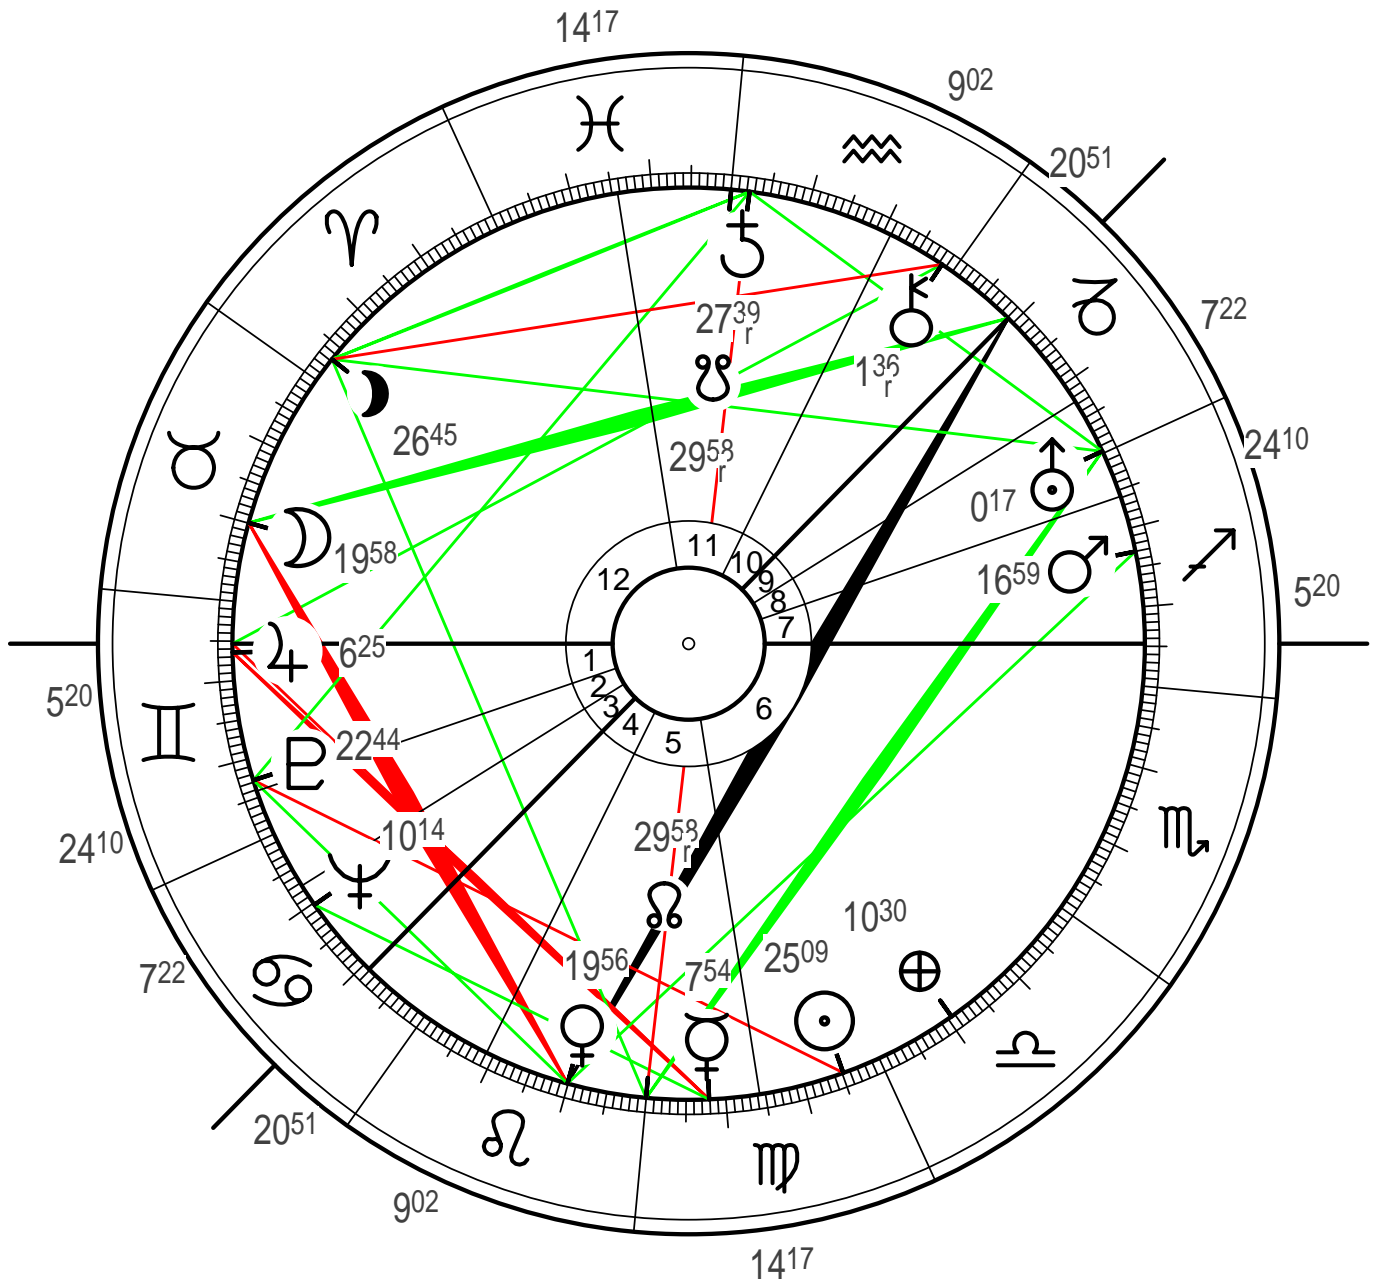

Greta Garbo

Mo, 18. Sep 1905, 19:30:00 MEZ, 18:30:00 UT

Radix

Stockholm, S (18°03' o, 59°20' n)

Erstellt von: <http://www.astrosupervision.at>

Sternzeit d. Geb.: 19:30:12
(trop., g. ekl., app, TN, gg)

Länge	Würden
A 5°19'44" II	
M 20°51'19" ♂	
☉ 25°08'59" ♉	
☾ 19°58'16" ♂	Erh.
♀ 7°54'25" ♉	Domizil
♁ 19°56'03" ♌	
♂ 16°59'43" ♎	
♃ 6°25'23" II	Exil
♆ 27°38'40" ♎	Domizil
♅ 0°16'44" ♂	
♀ 10°14'08" ♎	
♁ 22°44'18" II	
♌ 29°57'51" ♌	r
♆ 1°35'59" ♎	r
☾ 26°45'13" ♎	

Häuser (Placidus)	
1 5°20' II	10 20°51' ♂
2 24°10' II	11 9°02' ♎
3 7°22' ♎	12 14°17' ♉

Datum	Alter
16. Apr 2010	104.58

Arab. Punkte (Nacht)	
⊕ 10°30' ♉	+ 15°59' ♌

19 klassische Aspekte
Neu.asp