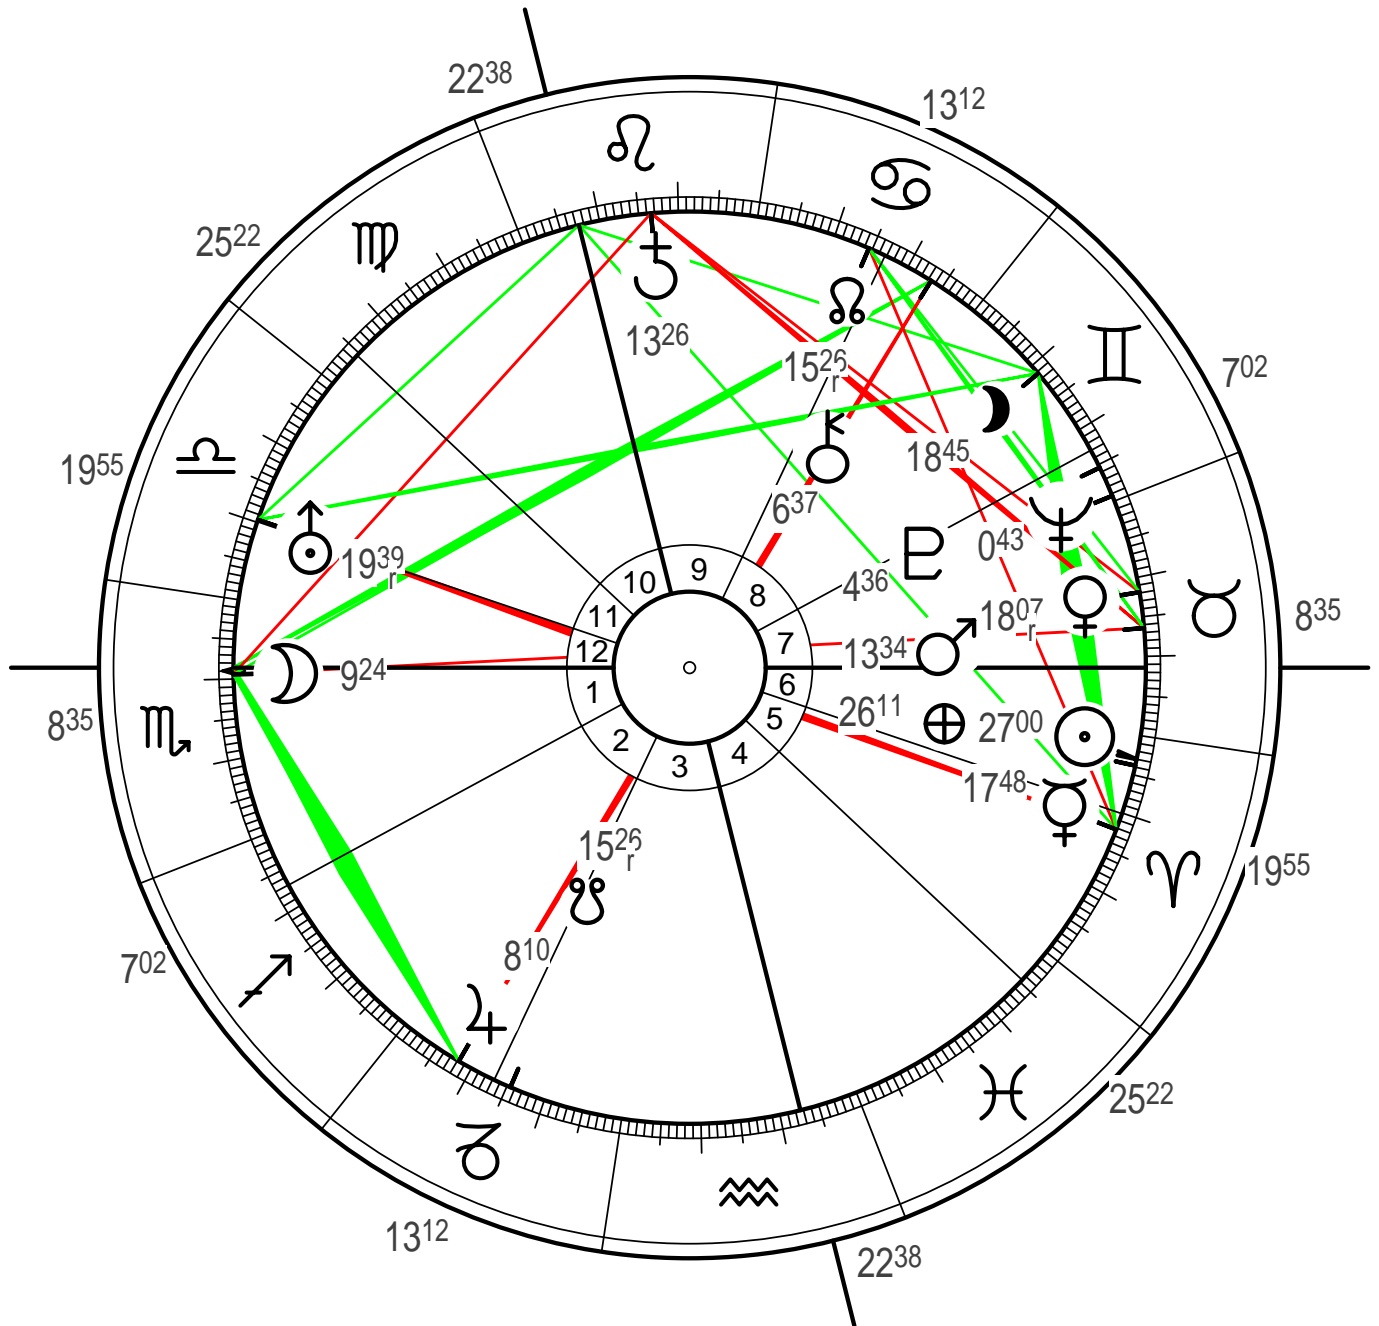

Charlie Chaplin

Di, 16. Apr 1889, 20:00:00 GMT, 20:00:00 UT

Radix

London, GB/E (0°10' w, 51°30' n)

Erstellt von: <http://www.astrosupervision.at>

Sternzeit d. Geb.: 9:39:55
(trop., g. ekl., app, TN, gg)

Länge	Würden
A 8°34'33" ♍	
M 22°37'40" ♏	
☉ 27°00'01" ♐	Erh.
☽ 9°23'41" ♍	Fall
♀ 17°48'26" ♐	
♁ 18°06'48" ♏ r	Domizil
♂ 13°34'15" ♏	Exil
♃ 8°10'09" ♏	Fall
♅ 13°25'45" ♏	Exil
♆ 19°39'14" ♐ r	
♇ 0°42'55" ♏	
♁ 4°35'35" ♏	
♃ 15°26'20" ♏ r	
♅ 6°36'40" ♏	
♇ 18°45'18" ♏	

Häuser (Placidus)	
1 8°35' ♍	10 22°38' ♏
2 7°02' ♎	11 25°22' ♐
3 13°12' ♏	12 19°55' ♐

Datum	Alter
16. Apr 2010	121.00

Arab. Punkte (Nacht)	
⊕ 26°11' ♐	+ 8°26' ♋

F	E	L	W	K	F	V
04	03	04	04	06	06	03

21 klassische Aspekte
Neu.asp