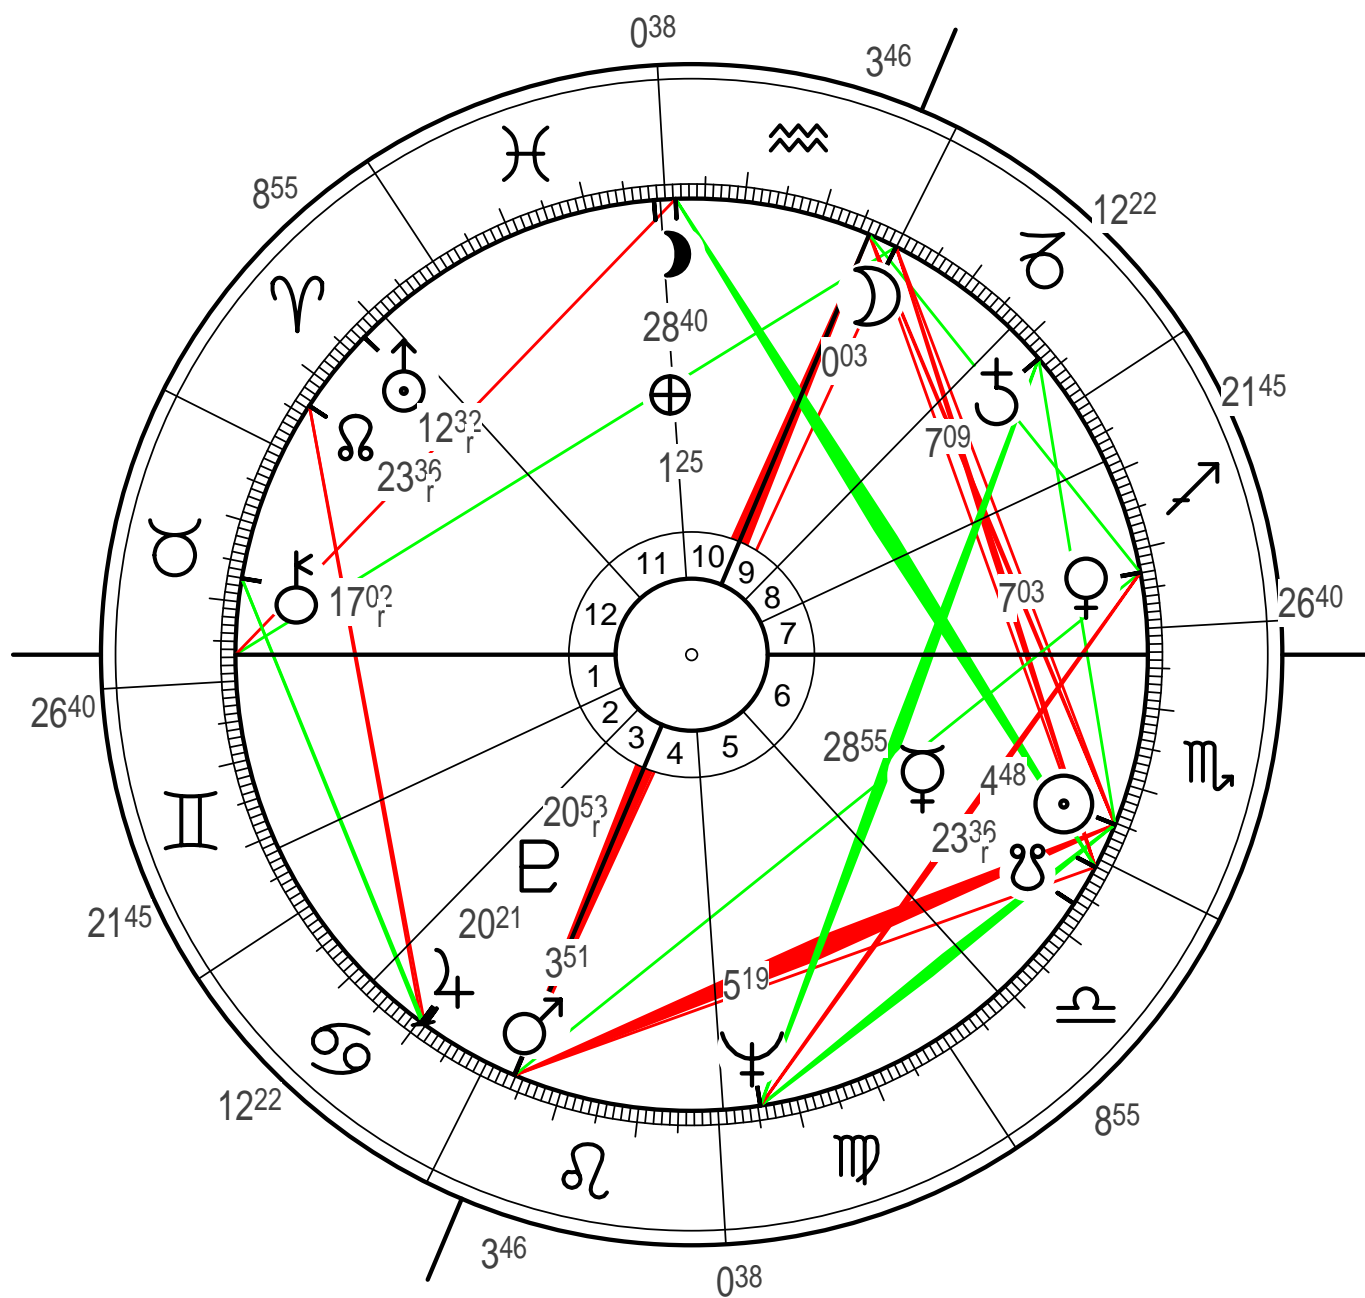

Andy Warhol

Di, 28. Okt 1930, 18:00:00 EST, 23:00:00 UT

Radix

Forest City, USA/PA (75°28' w, 41°39' n)

Erstellt von: <http://www.astrosupervision.at>

Sternzeit d. Geb.: 20:24:22 <
(trop., g. ekl., app, TN, gg)

	Länge	Würden
A	26°40'15" ♈	
M	3°46'26" ♋	
☉	4°48'19" ♌	
☾	0°03'10" ♋	
♀	28°54'51" ♌	
♂	7°02'39" ♍	
♂	3°50'33" ♌	
♃	20°20'43" ♏	
♄	7°09'04" ♈	Erh.
♅	12°32'21" ♍ r	Domizil
♆	5°19'19" ♌	Exil
♇	20°52'57" ♏ r	
♆	23°36'13" ♍ r	
♅	17°01'41" ♈ r	
♄	28°40'27" ♋	

Häuser (Placidus)			
1	26°40' ♈	10	3°46' ♋
2	21°45' ♌	11	0°38' ♍
3	12°22' ♏	12	8°55' ♎

Datum	Alter
16. Apr 2010	79.47

Arab. Punkte (Nacht)			
☉	1°25' ♍	+	29°59' ♌

F	E	L	W	K	F	V
04	04	04	03	06	07	02

23 klassische Aspekte
Neu.asp