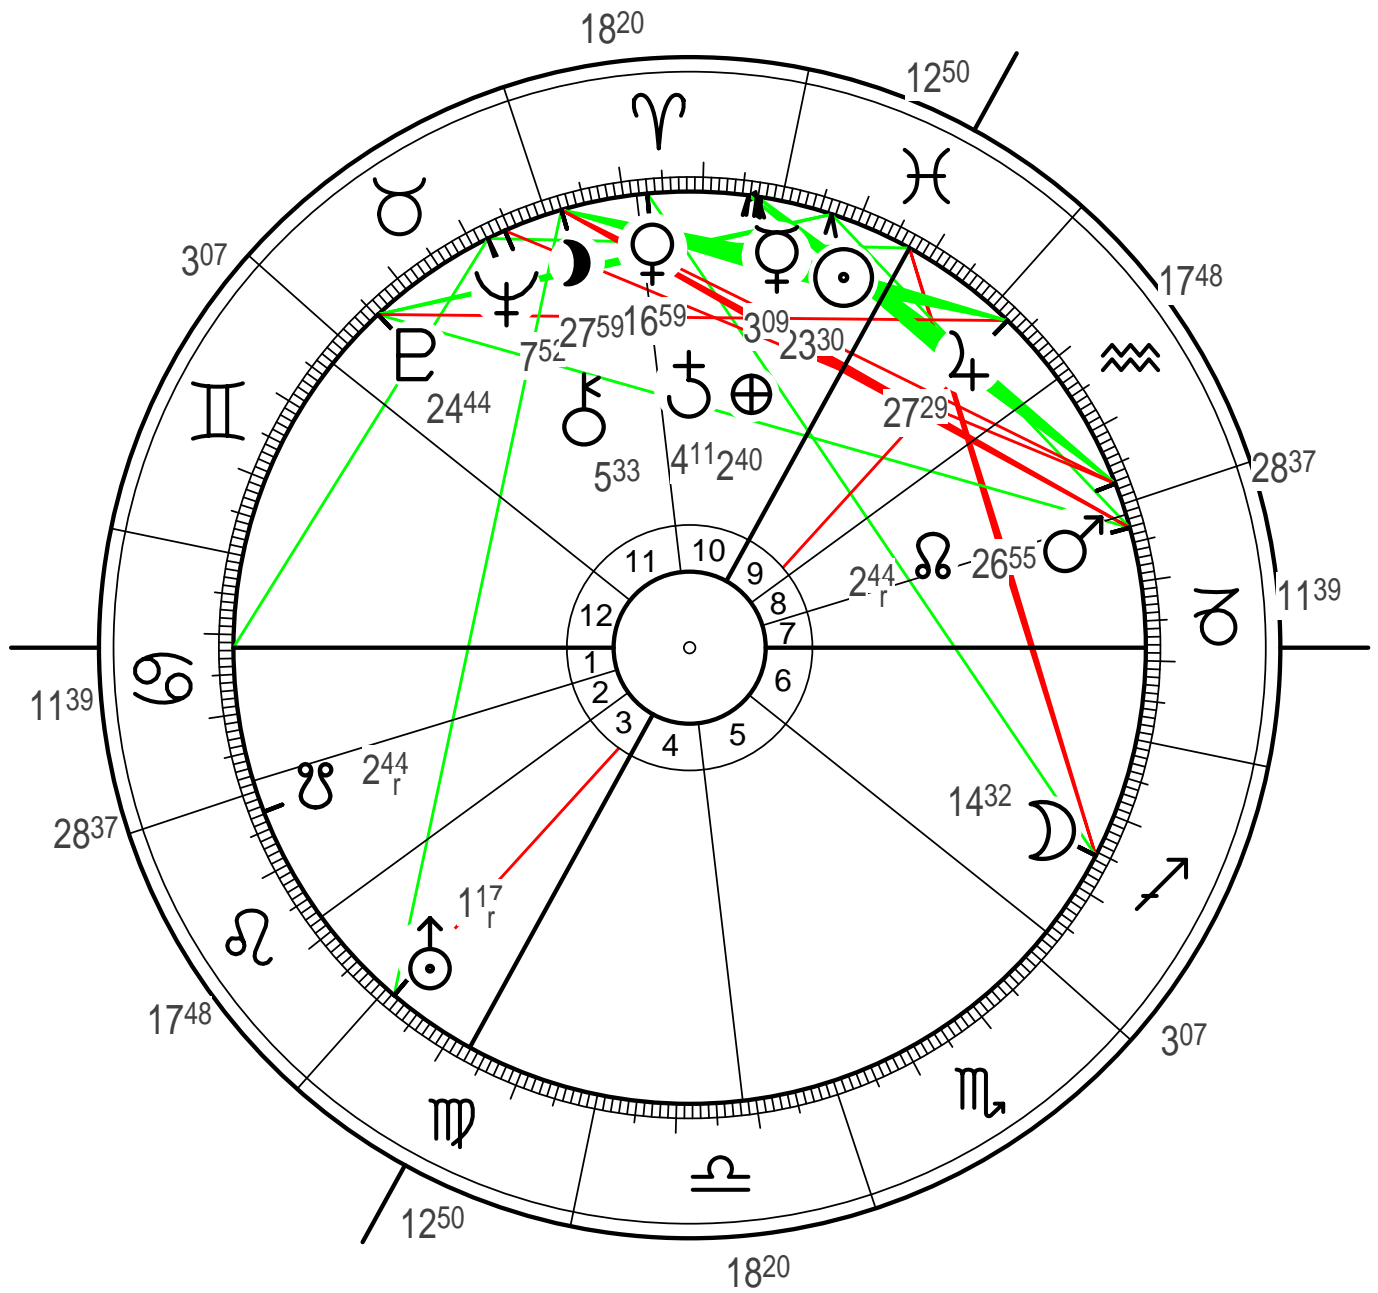

Albert Einstein

Fr, 14. Mär 1879, 11:30:00 LMT, 10:50:00 UT

Radix

Ulm bei Tübingen, D (10°00' o, 48°24' n)

Erstellt von: <http://www.astrosupervision.at>

Sternzeit d. Geb.: 22:56:44
(trop., g. ekl., app, TN, gg)

	Länge	Würden
A	11°38'47" ♄	
M	12°50'23" ♃	
☉	23°30'27" ♃	
☽	14°31'32" ♌	
♀	3°08'37" ♍	
♀	16°59'06" ♍	Exil
♂	26°54'51" ♎	Erh.
♃	27°29'02" ♎	
♃	4°11'23" ♍	Fall
♁	1°17'18" ♍	r
♀	7°52'19" ♎	
♁	24°43'30" ♎	Exil
♁	2°43'52" ♎	r
♁	5°32'40" ♎	
☾	27°58'36" ♍	

Häuser (Placidus)	
1 11°39' ♄	10 12°50' ♃
2 28°37' ♄	11 18°20' ♍
3 17°48' ♎	12 3°07' ♋

Datum	Alter
16. Apr 2010	131.09

Arab. Punkte (Tag)	
♁ 2°40' ♍	+ 4°22' ♎

18 klassische Aspekte
Neu.asp