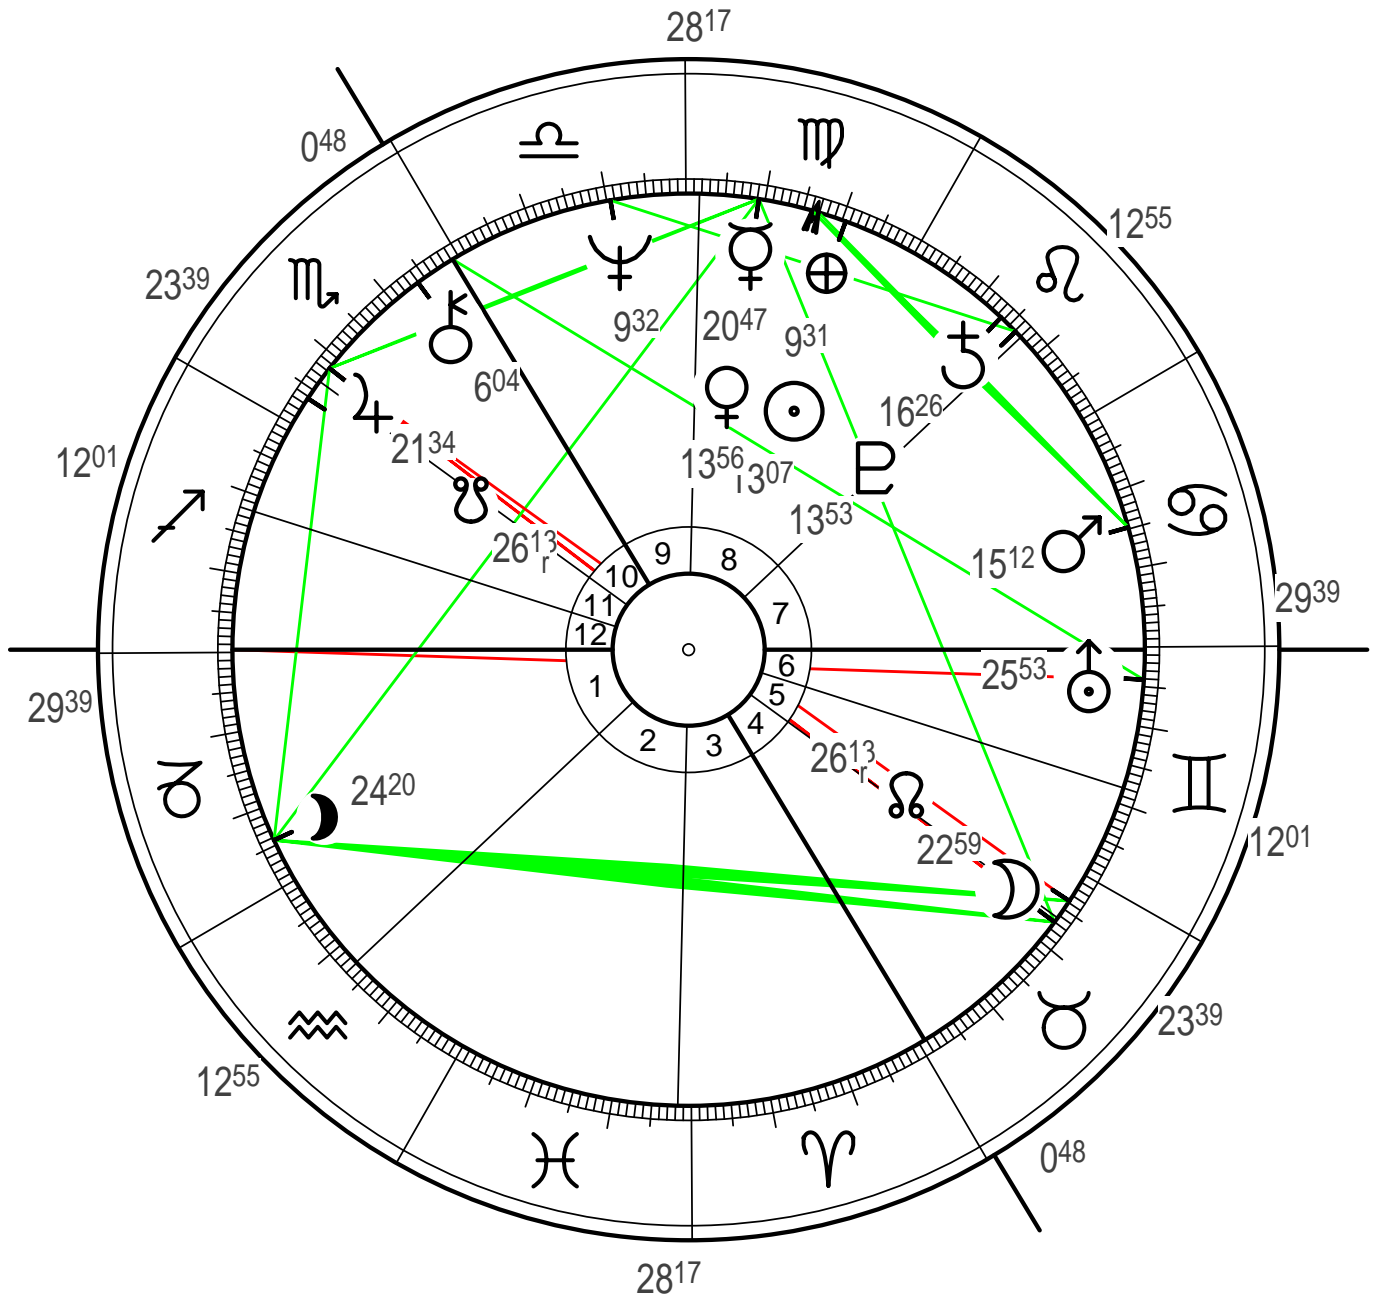

Eva Kamhuber

Sa, 6. Sep 1947, 15:50:00 MET/S, 13:50:00 UT

Radix

Wien, A (16°22' o, 48°14' n)

Erstellt von: Eva Kamhuber

Sternzeit d. Geb.: 13:54:42  
(trop., g. ekl., app, TN, gg)

	Länge	Würden
A	29°39'14" ♈	
M	0°48'15" ♉	
☉	13°07'07" ♊	
☾	22°58'57" ♋	Erh.
♀	20°46'59" ♌	Domizil
♁	13°55'45" ♌	Fall
♂	15°12'20" ♍	Fall
♃	21°34'29" ♎	
♄	16°25'58" ♏	Exil
♅	25°52'46" ♐	
♀	9°31'59" ♑	
♁	13°52'52" ♑	
♏	26°13'27" ♒	
♇	6°03'33" ♓	
♃	24°19'44" ♓	

Häuser (Placidus)	
1 29°39' ♈	10 0°48' ♉
2 12°55' ♊	11 23°39' ♌
3 28°17' ♋	12 12°01' ♍

Datum	Alter
18. Apr 2010	62.61

Arab. Punkte (Tag)	
☉ 9°31' ♊	+ 28°26' ♎

16 klassische Aspekte  
Neu.asp