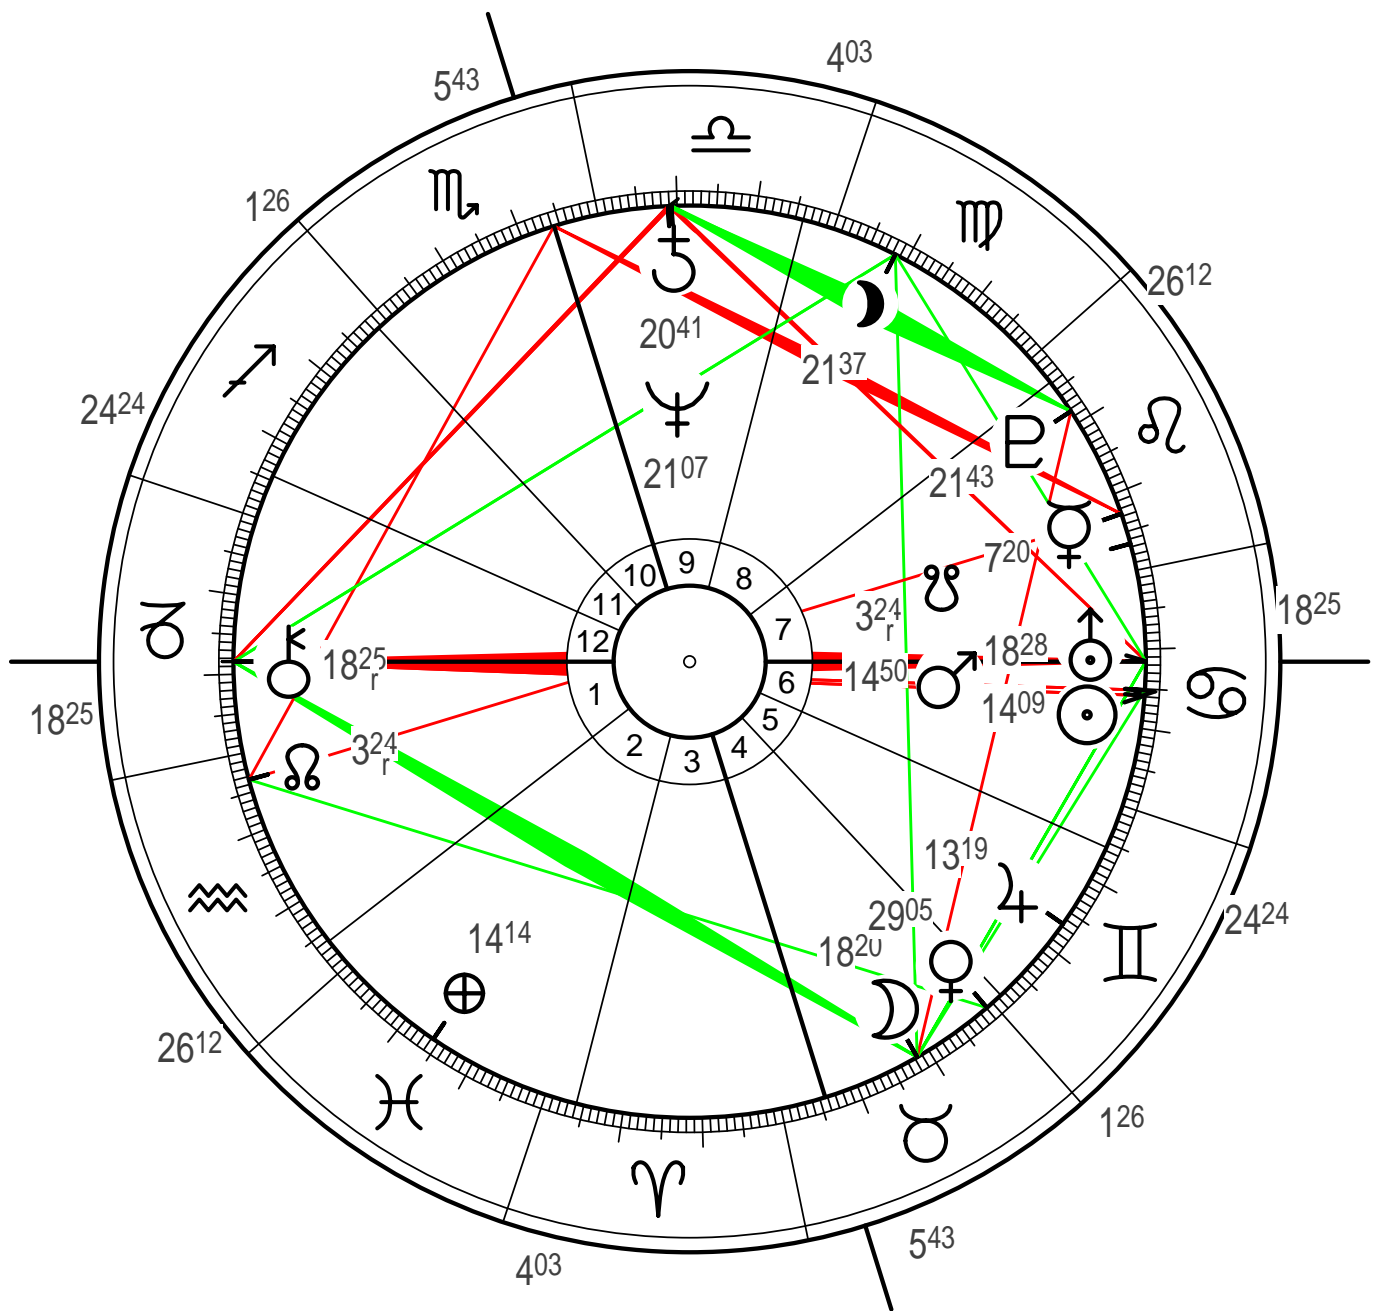

Dalai Lama

Mo, 6. Jul 1953, 19:10:00 R6T, 13:10:00 UT

Radix

Taktser, CHINA (91°41' o, 29°43' n)

Erstellt von: <http://www.astrosupervision.at>

Sternzeit d. Geb.: 14:13:36
(trop., g. ekl., app, TN, gg)

	Länge	Würden
A	18°24'57" ♂	Erh. Domizil Fall Exil Erh.
M	5°42'33" ♀	
☉	14°08'56" ♎	
☾	18°20'04" ♂	
♀	7°19'50" ♎	
♁	29°04'44" ♂	
♂	14°50'25" ♎	
♃	13°19'04" ♌	
♄	20°41'13" ♉	
♅	18°28'25" ♎	
♀	21°06'42" ♉	
♁	21°42'52" ♎	
♎	3°23'39" ♎ _r	
♏	18°24'35" ♂ _r	
☾	21°36'48" ♀	

Häuser (Placidus)			
1	18°25' ♂	10	5°43' ♎
2	26°12' ♎	11	1°26' ♂
3	4°03' ♀	12	24°24' ♂

Datum	Alter
16. Apr 2010	56.78

Arab. Punkte (Nacht)			
♁	14°14' ♉	+	24°16' ♀

F	E	L	W	K	F	V
02	05	04	04	07	06	02

32 klassische Aspekte
Neu.asp