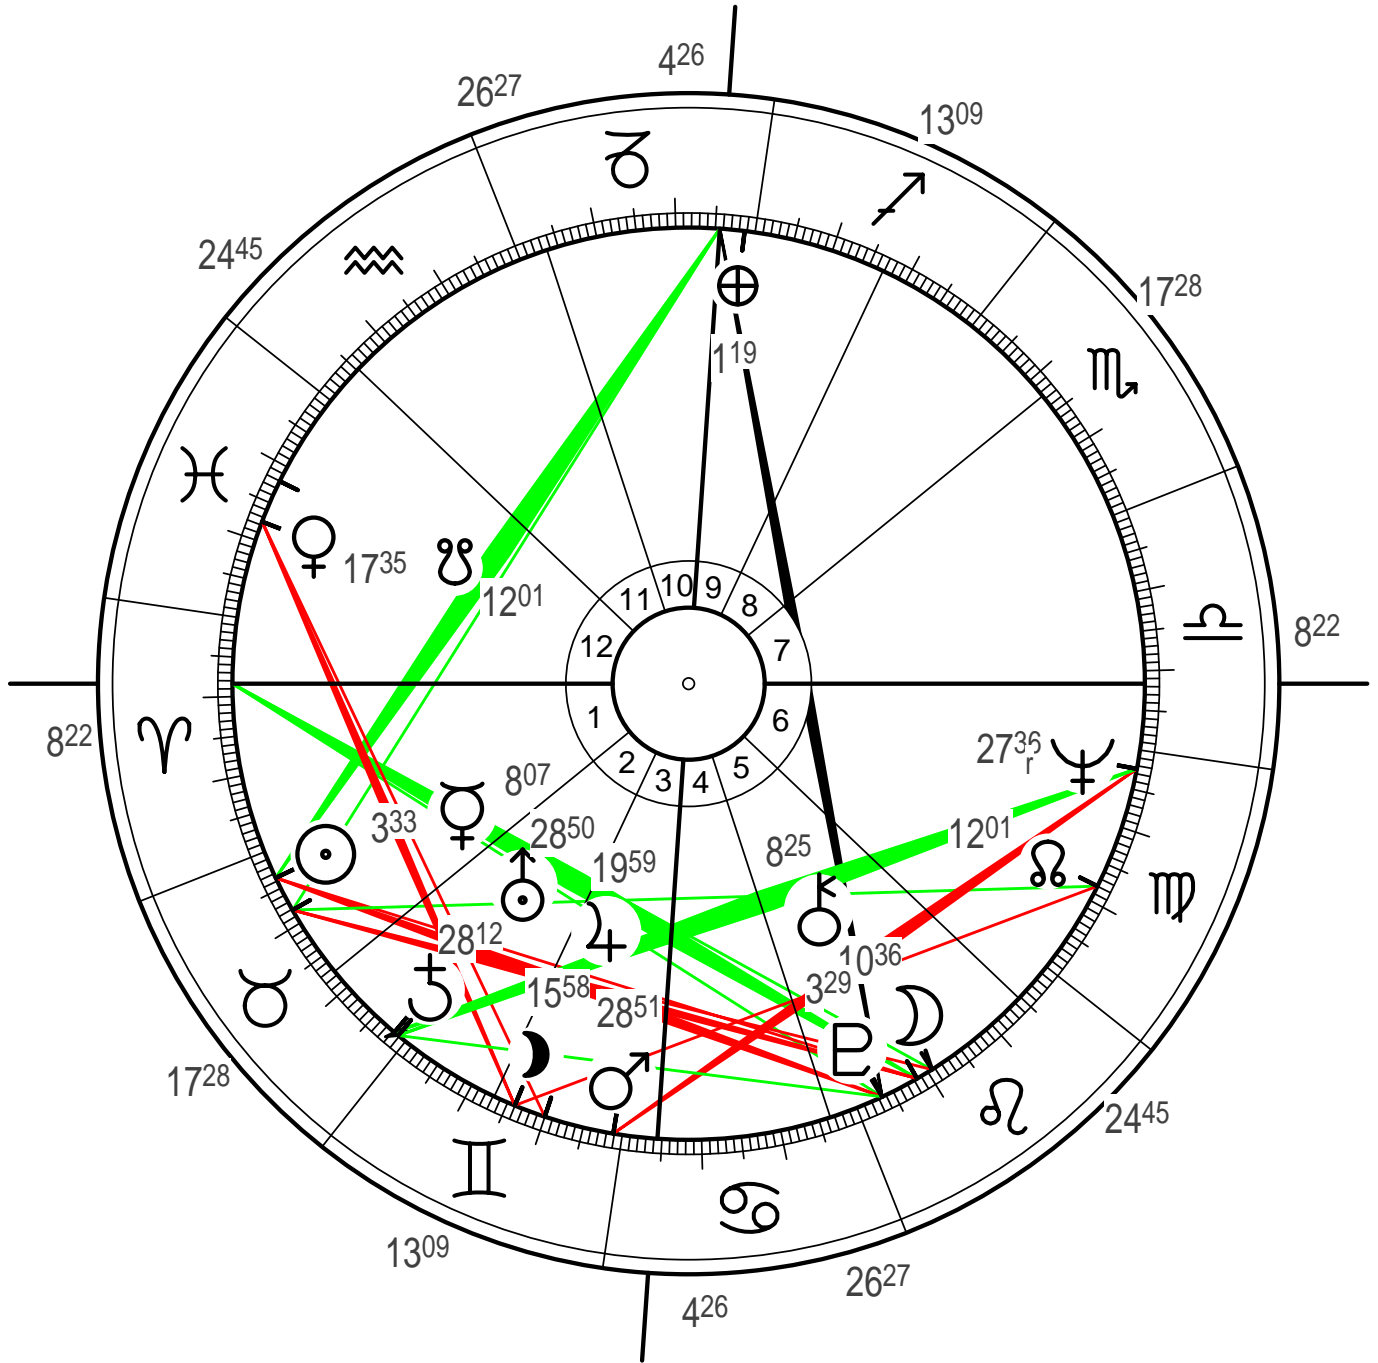

Barbara Streisand

Fr, 24. Apr 1942, 5:08:00 EWT, 9:08:00 UT

Radix

Brooklyn, USA/NY (73°56' w, 40°38' n)

Erstellt von: <http://www.astrosupervision.at>

Sternzeit d. Geb.: 18:19:19  
(trop., g. ekl., app, TN, gg)

	Länge	Würden
A	8°22'00" ♍	
M	4°26'06" ♎	
☉	3°33'14" ♎	
☽	10°36'08" ♏	
♀	8°07'20" ♎	Erh.
♁	17°34'38" ♈	
♂	28°51'13" ♀	Exil
♃	19°58'55" ♀	
♄	28°11'46" ♎	
♅	28°49'32" ♎	
♀	27°36'07" ♎	Exil
♁	3°28'42" ♏	
♏	12°01'25" ♎	
♐	8°24'36" ♏	
♑	15°58'18" ♀	

Häuser (Placidus)			
1	8°22' ♍	10	4°26' ♎
2	17°28' ♎	11	26°27' ♎
3	13°09' ♀	12	24°45' ♏

Datum	Alter
16. Apr 2010	67.98

Arab. Punkte (Nacht)			
☉	1°19' ♎	+	7°43' ♈

20 klassische Aspekte  
Neu.asp